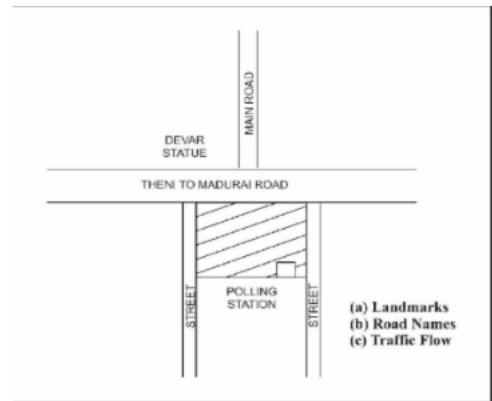

Key MAP View