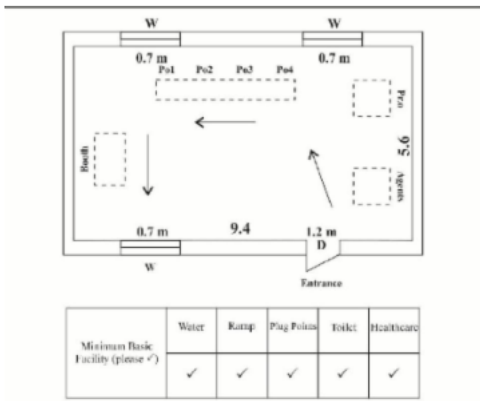

Google Map View

Polling Station Building Front View

Polling Station Front View

Cad View

Key MAP View

1 பெயர் : மணிமாறன் தந்தை பெயர்: செல்வம் வீட்டு எண் : 1 வயது : 27 பாலினம் : ஆண் Photo is available	ZWP1482132	2 பெயர் : கைலாசம் தந்தை பெயர்: மூக்கன் வீட்டு எண் : 1-45 வயது : 56 பாலினம் : ஆண் Photo is available	ZWP0031013	3 பெயர் : தனலெட்சுமி கணவர் பெயர்: கைலாசம் வீட்டு எண் : 1-45 வயது : 53 பாலினம் : பெண் Photo is available	ZWP0030999
4 பெயர் : சின்னம்மாள் கணவர் பெயர்: சரவணன் வீட்டு எண் : 1-129A வயது : 38 பாலினம் : பெண் Photo is available	ZWP0030783	5 பெயர் : பாஸ்கரன் மொ தந்தை பெயர்: மொக்கராஜ் வீட்டு எண் : 1/131 வயது : 29 பாலினம் : ஆண் Photo is available	ZWP2854826	6 பெயர் : பெரியமருது தந்தை பெயர்: ராஜேந்திரன் வீட்டு எண் : 1-255 வயது : 34 பாலினம் : ஆண் Photo is available	ZWP0458166
S 7 பெயர் : ஜெயக்கனி கணவர் பெயர்: ஜெயராஜ் வீட்டு எண் : 1-268 வயது : 45 பாலினம் : பெண் Photo is available	LJB2038826	8 பெயர் : வண்பேச்சி கணவர் பெயர்: கரிகாலன் வீட்டு எண் : 1A வயது : 52 பாலினம் : பெண் Photo is available	ZWP1320274	9 பெயர் : சொக்கம்மாள் கணவர் பெயர்: வெள்ளையன் வீட்டு எண் : 1E வயது : 81 பாலினம் : பெண் Photo is available	ZWP0630475
10 பெயர் : அன்னக்கொடி கணவர் பெயர்: ராஜ் வீட்டு எண் : 1E வயது : 74 பாலினம் : பெண் Photo is available	ZWP0762401	11 பெயர் : மெய்யக்காள் கணவர் பெயர்: பெரியமருதன் வீட்டு எண் : 1E வயது : 72 பாலினம் : பெண் Photo is available	ZWP0762567	12 பெயர் : பேச்சியம்மாள் கணவர் பெயர்: குருசாமி வீட்டு எண் : 1E வயது : 72 பாலினம் : பெண் Photo is available	ZWP1287598
13 பெயர் : மாலையம்மாள் கணவர் பெயர்: சங்கிலி வீட்டு எண் : 1E வயது : 71 பாலினம் : பெண் Photo is available	ZWP0762526	14 பெயர் : ராமக்காள் கணவர் பெயர்: துரைராஜ் வீட்டு எண் : 1E வயது : 68 பாலினம் : பெண் Photo is available	ZWP0762443	15 பெயர் : சங்கன் தந்தை பெயர்: ராமசாமி வீட்டு எண் : 1E வயது : 66 பாலினம் : ஆண் Photo is available	ZWP0929943
16 பெயர் : அய்யாவு தந்தை பெயர்: வெள்ளைச்சாமி வீட்டு எண் : 1E வயது : 66 பாலினம் : ஆண் Photo is available	ZWP0630426	17 பெயர் : ரெக்குசாமி தாயின் பெயர்: மெய்க்காள் வீட்டு எண் : 1E வயது : 64 பாலினம் : ஆண் Photo is available	ZWP0762245	18 பெயர் : பெரியகருப்பன் தந்தை பெயர்: சின்னன் வீட்டு எண் : 1E வயது : 63 பாலினம் : ஆண் Photo is available	ZWP0929976
19 பெயர் : காளியம்மாள் கணவர் பெயர்: குருசாமி வீட்டு எண் : 1E வயது : 62 பாலினம் : பெண் Photo is available	ZWP0630848	20 பெயர் : மருதி கணவர் பெயர்: சங்கன் வீட்டு எண் : 1E வயது : 59 பாலினம் : பெண் Photo is available	ZWP0929950	21 பெயர் : குமார் தந்தை பெயர்: ராமசாமி வீட்டு எண் : 1E வயது : 56 பாலினம் : ஆண் Photo is available	ZWP1226190
22 பெயர் : காசம்மாள் கணவர் பெயர்: அய்யாவு வீட்டு எண் : 1E வயது : 56 பாலினம் : பெண் Photo is available	ZWP0630418	23 பெயர் : பஞ்சம்மாள் கணவர் பெயர்: முருகன் வீட்டு எண் : 1E வயது : 54 பாலினம் : பெண் Photo is available	ZWP0762385	24 பெயர் : பொன்னா கணவர் பெயர்: மணிகண்டன் வீட்டு எண் : 1E வயது : 54 பாலினம் : பெண் Photo is available	ZWP0762435
25 பெயர் : மல்லிகா கணவர் பெயர்: பெரியமருதன் வீட்டு எண் : 1E வயது : 53 பாலினம் : பெண் Photo is available	ZWP0762492	# 26 பெயர் : கந்தன் தந்தை பெயர்: வையாபுரி வீட்டு எண் : 1E வயது : 51 பாலினம் : ஆண் Photo is available	ZWP0762609	27 பெயர் : பார்வதி கணவர் பெயர்: ராஜேந்திரன் வீட்டு எண் : 1E வயது : 51 பாலினம் : பெண் Photo is available	ZWP0762369
28 பெயர் : லட்சுமி கணவர் பெயர்: கண்ணன் வீட்டு எண் : 1E வயது : 51 பாலினம் : பெண் Photo is available	ZWP1287549	29 பெயர் : நடராஜன் தந்தை பெயர்: ராஜ் வீட்டு எண் : 1E வயது : 50 பாலினம் : ஆண் Photo is available	ZWP0762534	30 பெயர் : முத்துமாரி கணவர் பெயர்: ரெக்கசாமி வீட்டு எண் : 1E வயது : 49 பாலினம் : பெண் Photo is available	ZWP0762500