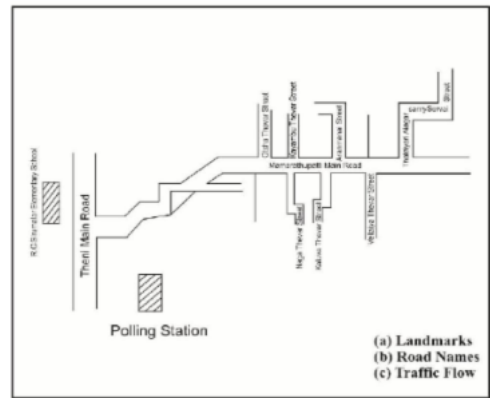

Google Map View

Polling Station Building Front View

Polling Station Front View

Cad View

Key MAP View

சட்டமன்றத் தொகுதியின் எண் மற்றும் பெயர் : 197-உசிலம்பட்டி பிரிவு எண் மற்றும் பெயர் 1-உசிலம்பட்டி (ந), மாமரத்துப்பட்டி ரோடு வார்டு 1