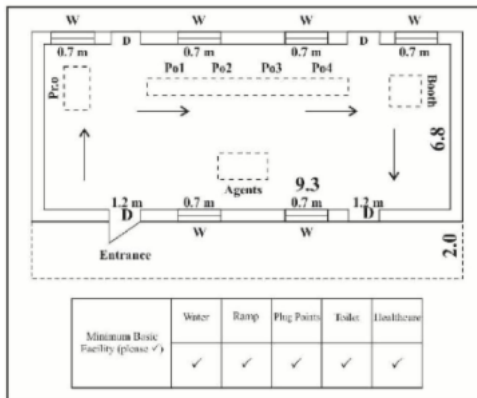

Google Map View

Polling Station Building Front View

Polling Station Front View

Cad View

Key MAP View

சட்டமன்றத் தொகுதியின் எண் மற்றும் பெயர் : 197-உசிலம்பட்டி பிரிவு எண் மற்றும் பெயர் 1-உசிலம்பட்டி (ந), மாமரத்துப்பட்டி ரோடு வார்டு 1