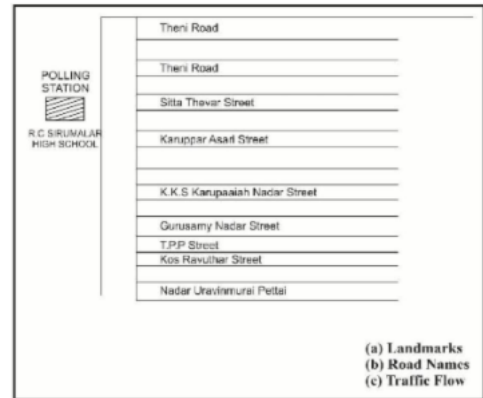

Cad View

Key MAP View