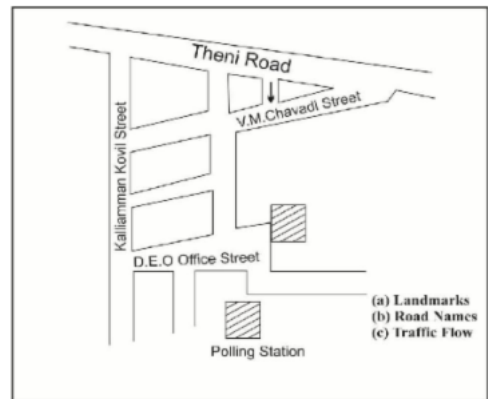

Key MAP View