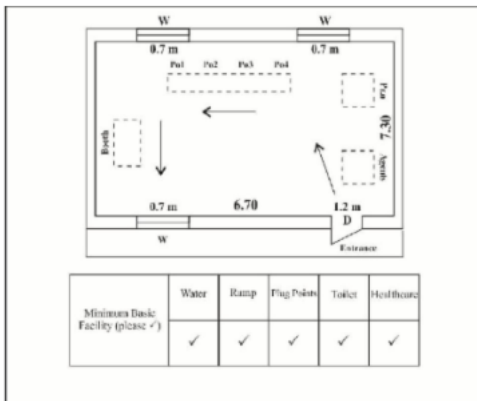

Cad View

Key MAP View