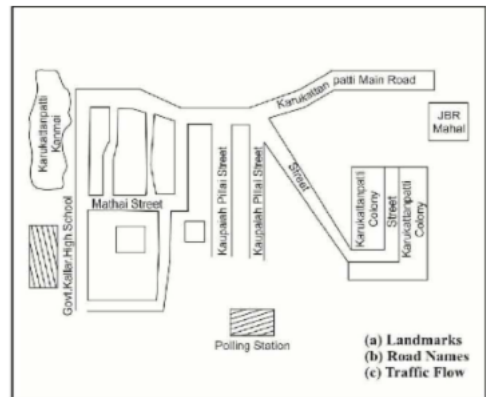

Google Map View

Polling Station Building Front View

Polling Station Front View

Cad View

Key MAP View

சட்டமன்றத் தொகுதியின் எண் மற்றும் பெயர் : 197-உசிலம்பட்டி
பிரிவு எண் மற்றும் பெயர் 1-உசிலம்பட்டி (ந), கருக்கட்டான்பட்டி ரோடு வார்டு 9