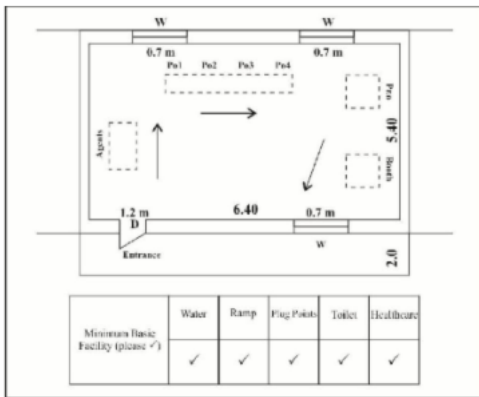

Google Map View

Polling Station Building Front View

Polling Station Front View

Cad View

Key MAP View

சட்டமன்றத் தொகுதியின் எண் மற்றும் பெயர் : 197-உசிலம்பட்டி
பிரிவு எண் மற்றும் பெயர் 1-உசிலம்பட்டி (ந), கருக்கட்டான்பட்டி ரோடு வார்டு 9