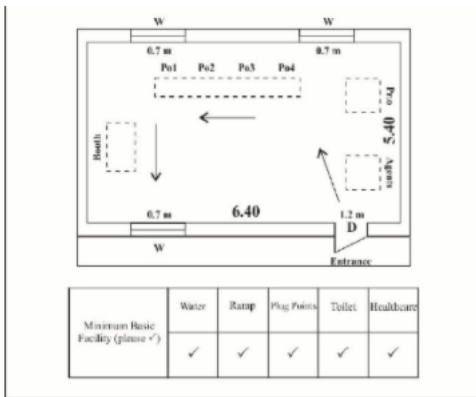

Google Map View

Polling Station Building Front View

Polling Station Front View

Cad View

Key MAP View

சட்டமன்றத் தொகுதியின் எண் மற்றும் பெயர் : 197-உசிலம்பட்டி  
பிரிவு எண் மற்றும் பெயர் 1-உசிலம்பட்டி (ந), சுண்டக்காய தெரு வார்டு 9