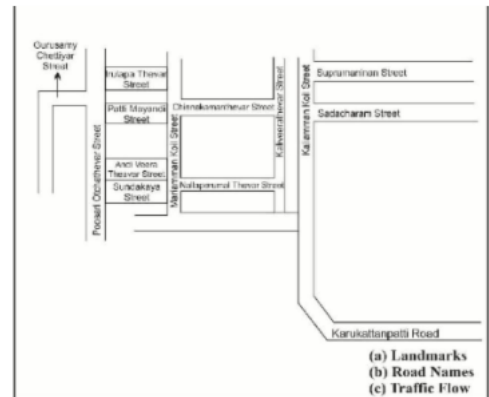

Google Map View

Polling Station Building Front View

Polling Station Front View

Cad View

Key MAP View

சட்டமன்றத் தொகுதியின் எண் மற்றும் பெயர் : 197-உசிலம்பட்டி  
பிரிவு எண் மற்றும் பெயர் 1-உசிலம்பட்டி (ந), சுண்டக்காய தெரு வார்டு 9