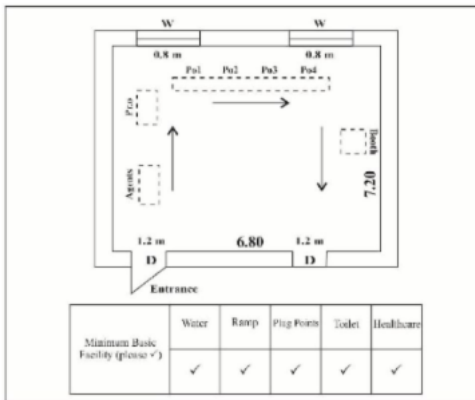

Cad View

Key MAP View