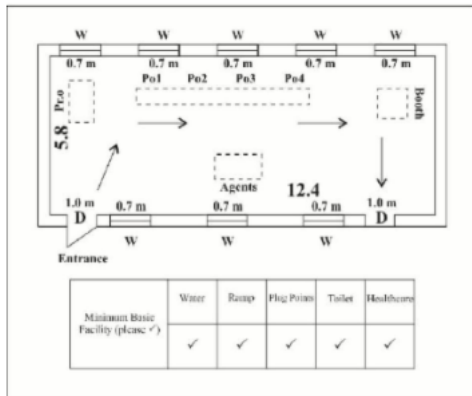

Google Map View

Polling Station Building Front View

Polling Station Front View

Cad View

Key MAP View

1 பெயர் : மருதுபாண்டி தந்தை பெயர்: கணேசன் வீட்டு எண் : 0 வயது : 20 பாலினம் : ஆண் Photo is available	ZWP2852937	2 பெயர் : நாகம்மாள் கணவர் பெயர்: முருகன் வீட்டு எண் : 1 வயது : 61 பாலினம் : பெண் Photo is available	ZWP2552198	3 பெயர் : ஜெயலட்சுமி கணவர் பெயர்: விஜயராமன் வீட்டு எண் : 1 வயது : 57 பாலினம் : பெண் Photo is available	ZWP2801314
4 பெயர் : விஜயராமன் தந்தை பெயர்: சின்னன் வீட்டு எண் : 1 வயது : 57 பாலினம் : ஆண் Photo is available	ZWP2801322	5 பெயர் : ஸ்டெல்லா மேரி கணவர் பெயர்: முருகன் வீட்டு எண் : 001 வயது : 55 பாலினம் : பெண் Photo is available	ZWP2720191	6 பெயர் : பாண்டியம்மாள் மு தந்தை பெயர்: முருகன் வீட்டு எண் : 1 வயது : 48 பாலினம் : பெண் Photo is available	ZWP2678290
7 பெயர் : உமேஷ் தந்தை பெயர்: சின்னசாமி வீட்டு எண் : 1 வயது : 37 பாலினம் : ஆண் Photo is available	ZWP1476761	8 பெயர் : பத்மா கணவர் பெயர்: மூக்கன் வீட்டு எண் : 1 வயது : 34 பாலினம் : பெண் Photo is available	ZWP2552156	9 பெயர் : மகாலட்சுமி கணவர் பெயர்: சதீஸ்குமார் வீட்டு எண் : 1 வயது : 33 பாலினம் : பெண் Photo is available	ZWP2522027
10 பெயர் : பால்பாண்டி தந்தை பெயர்: ஜெயமணி வீட்டு எண் : 1 வயது : 32 பாலினம் : ஆண் Photo is available	ZWP1168822	11 பெயர் : ஜெயலட்சுமி கணவர் பெயர்: சிவராஜா வீட்டு எண் : 1 வயது : 30 பாலினம் : பெண் Photo is available	ZWP2522035	12 பெயர் : பாண்டிஸ்வரி தந்தை பெயர்: ராமர் வீட்டு எண் : 1 வயது : 28 பாலினம் : பெண் Photo is available	ZWP2801330
13 பெயர் : ஜெயபிரியா ரா தந்தை பெயர்: ராஜா வீட்டு எண் : 01 வயது : 27 பாலினம் : பெண் Photo is available	ZWP2706406	14 பெயர் : அழகுக்குழு மூ தந்தை பெயர்: மூக்கன் வீட்டு எண் : 01 வயது : 27 பாலினம் : ஆண் Photo is available	ZWP2708352	15 பெயர் : சித்ரா தேவி கணவர் பெயர்: முத்துராமலிங்கம் வீட்டு எண் : 1 வயது : 27 பாலினம் : பெண் Photo is available	ZWP2731768
16 பெயர் : நிவேதா தந்தை பெயர்: முருகன் வீட்டு எண் : 1 வயது : 26 பாலினம் : பெண் Photo is available	ZWP1552637	17 பெயர் : முனியம்மாள் கணவர் பெயர்: அழகுராஜா வீட்டு எண் : 1 வயது : 26 பாலினம் : பெண் Photo is available	ZWP2522019	18 பெயர் : முத்துப்பாண்டி தந்தை பெயர்: செளந்திரபாண்டி வீட்டு எண் : 1 வயது : 26 பாலினம் : ஆண் Photo is available	ZWP2551992
19 பெயர் : நா சிவா தந்தை பெயர்: நாகரத்தினம் வீட்டு எண் : 1 வயது : 26 பாலினம் : ஆண் Photo is available	ZWP2726727	20 பெயர் : நிஷா கணவர் பெயர்: கருப்புச்சாமி வீட்டு எண் : 1 வயது : 25 பாலினம் : பெண் Photo is available	ZWP2438083	21 பெயர் : சத்யா தந்தை பெயர்: விஜயராமன் வீட்டு எண் : 1 வயது : 25 பாலினம் : ஆண் Photo is available	ZWP2552370
22 பெயர் : சசிகலா ம தந்தை பெயர்: மணி வீட்டு எண் : 1 வயது : 25 பாலினம் : பெண் Photo is available	ZWP2704484	23 பெயர் : மீனா கணவர் பெயர்: அருண் பாண்டி வீட்டு எண் : 1 வயது : 25 பாலினம் : பெண் Photo is available	ZWP2710416	24 பெயர் : ஹேமா கணவர் பெயர்: ஜெயசந்திரன் வீட்டு எண் : 1 வயது : 24 பாலினம் : பெண் Photo is available	ZWP2438091
25 பெயர் : சக்திவேல் தந்தை பெயர்: முருகன் வீட்டு எண் : 1 வயது : 23 பாலினம் : ஆண் Photo is available	ZWP2552297	26 பெயர் : ராகுல் தந்தை பெயர்: ராஜேந்திரன் வீட்டு எண் : 1 வயது : 23 பாலினம் : ஆண் Photo is available	ZWP2552107	27 பெயர் : பிரேம்குமார் இதரர் பெயர்: பாண்டி வீட்டு எண் : 1 வயது : 23 பாலினம் : ஆண் Photo is available	ZWP2552081
28 பெயர் : பிரபாவதி தந்தை பெயர்: ராமர் வீட்டு எண் : 1 வயது : 23 பாலினம் : பெண் Photo is available	ZWP2552172	29 பெயர் : பாண்டியராஜா வி தந்தை பெயர்: விஜயன் வீட்டு எண் : 1 வயது : 23 பாலினம் : ஆண் Photo is available	ZWP2678282	30 பெயர் : பாக்கியலட்சுமி தந்தை பெயர்: முருகன் வீட்டு எண் : 1 வயது : 21 பாலினம் : பெண் Photo is available	ZWP2726685