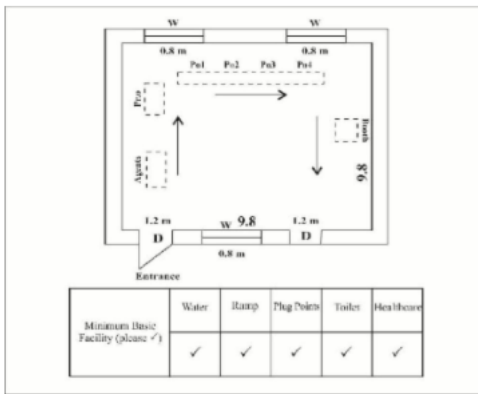

Google Map View

Polling Station Building Front View

Polling Station Front View

Cad View

Key MAP View

1 பெயர் : ஆனந்தன் தந்தை பெயர்: தம்பிராஜ் வீட்டு எண் : 1 வயது : 62 பாலினம் : ஆண் Photo is available	ZWP2398188	2 பெயர் : செல்வராஜ் தந்தை பெயர்: கருப்பத்தேவர் வீட்டு எண் : 1 வயது : 60 பாலினம் : ஆண் Photo is available	ZWP2694743	3 பெயர் : யோக்கியராஜா தந்தை பெயர்: அர்ச்சுணதேவர் வீட்டு எண் : 1 வயது : 58 பாலினம் : ஆண் Photo is available	ZWP0471367
4 பெயர் : உமா கணவர் பெயர்: ராஜா வீட்டு எண் : 1 வயது : 52 பாலினம் : பெண் Photo is available	ZWP2505733	5 பெயர் : பகவதி சிங் தந்தை பெயர்: ஜெயசேகர் வீட்டு எண் : 1 வயது : 49 பாலினம் : ஆண் Photo is available	ZWP2457273	6 பெயர் : பழனிவேல்ராஜன் தந்தை பெயர்: பாண்டி வீட்டு எண் : 1 வயது : 46 பாலினம் : ஆண் Photo is available	ZWP2457257
7 பெயர் : அருண் பாண்டியன் தந்தை பெயர்: கருணாநிதி வீட்டு எண் : 1 வயது : 40 பாலினம் : ஆண் Photo is available	ZWP2457182	8 பெயர் : மகேந்திரன் தந்தை பெயர்: குணசேகரன் வீட்டு எண் : 1 வயது : 38 பாலினம் : ஆண் Photo is available	ZWP2457216	9 பெயர் : சண்முகா பிரியா கணவர் பெயர்: அன்புராஜ் வீட்டு எண் : 1 வயது : 37 பாலினம் : பெண் Photo is available	ZWP2457026
10 பெயர் : சபரிதா தந்தை பெயர்: பால்பாண்டி வீட்டு எண் : 1 வயது : 30 பாலினம் : பெண் Photo is available	ZWP1323831	11 பெயர் : முத்துகுமார் தந்தை பெயர்: அன்பழகன் வீட்டு எண் : 1 வயது : 25 பாலினம் : ஆண் Photo is available	ZWP2457000	12 பெயர் : பால்குமார் தந்தை பெயர்: விருமாண்டி வீட்டு எண் : 1 வயது : 25 பாலினம் : ஆண் Photo is available	ZWP2398238
13 பெயர் : பிரியங்கா தந்தை பெயர்: செல்வராஜ் வீட்டு எண் : 1 வயது : 24 பாலினம் : பெண் Photo is available	ZWP2512960	14 பெயர் : ஆனி மேரி ஜோன்ஸ் தந்தை பெயர்: ஆபிரகாம் வீட்டு எண் : 1 வயது : 24 பாலினம் : பெண் Photo is available	ZWP2643815	15 பெயர் : வசந்து ச தந்தை பெயர்: சங்கர் வீட்டு எண் : 1 வயது : 21 பாலினம் : ஆண் Photo is available	ZWP2753580
16 பெயர் : வார்ஷிகா தந்தை பெயர்: செல்வகுமார் வீட்டு எண் : 1 வயது : 21 பாலினம் : பெண் Photo is available	ZWP2810208	17 பெயர் : கௌசல்யா தந்தை பெயர்: கருப்பையா வீட்டு எண் : 1/1 வயது : 28 பாலினம் : பெண் Photo is available	ZWP1553239	18 பெயர் : பிரசன்னா வெங்கடேஷ் தந்தை பெயர்: கருப்பையா வீட்டு எண் : 1/1 வயது : 26 பாலினம் : ஆண் Photo is available	ZWP1553858
19 பெயர் : ஆனந்தன் தந்தை பெயர்: சுப்ரமணியன் வீட்டு எண் : 1-2B வயது : 43 பாலினம் : ஆண் Photo is available	LJB2497006	20 பெயர் : ராமத்தேவர் தந்தை பெயர்: கருப்பத்தேவர் வீட்டு எண் : 1-50A வயது : 81 பாலினம் : ஆண் Photo is available	LJB2815116	21 பெயர் : அன்னப்பேச்சி கணவர் பெயர்: ராமன் வீட்டு எண் : 1-50A வயது : 80 பாலினம் : பெண் Photo is available	LJB2488112
22 பெயர் : நடராஜன் தந்தை பெயர்: ராமத்தேவர் வீட்டு எண் : 1-50A வயது : 44 பாலினம் : ஆண் Photo is available	LJB2484459	23 பெயர் : சக்திமோகன் தந்தை பெயர்: ராமத்தேவர் வீட்டு எண் : 1-50A-8 வயது : 50 பாலினம் : ஆண் Photo is available	ZWP0771634	24 பெயர் : சந்திர மோகன் தந்தை பெயர்: இராசு வீட்டு எண் : 1 ஏ வயது : 46 பாலினம் : ஆண் Photo is available	XKR1239433
25 பெயர் : திரிஷா போஸ் கணவர் பெயர்: போஸ் வீட்டு எண் : 1ஏ/135-7 வயது : 33 பாலினம் : பெண் Photo is available	ZWP2939585	26 பெயர் : ராஜாமணி கணவர் பெயர்: ஆண்டிதேவர் வீட்டு எண் : 1E வயது : 81 பாலினம் : பெண் Photo is available	ZWP0466644	27 பெயர் : ராக்கம்மாள் கணவர் பெயர்: சந்தோசம் வீட்டு எண் : 1E வயது : 71 பாலினம் : பெண் Photo is available	ZWP0466474
28 பெயர் : சம்பத்தகுமார் தந்தை பெயர்: குருநாதன் வீட்டு எண் : 1E வயது : 66 பாலினம் : ஆண் Photo is available	ZWP0770883	29 பெயர் : முனியம்மாள் கணவர் பெயர்: போஸ் வீட்டு எண் : 1e வயது : 65 பாலினம் : பெண் Photo is available	ZWP0467126	30 பெயர் : சுகந்தி கணவர் பெயர்: தனசேகரன் வீட்டு எண் : 1E வயது : 64 பாலினம் : பெண் Photo is available	ZWP1054204