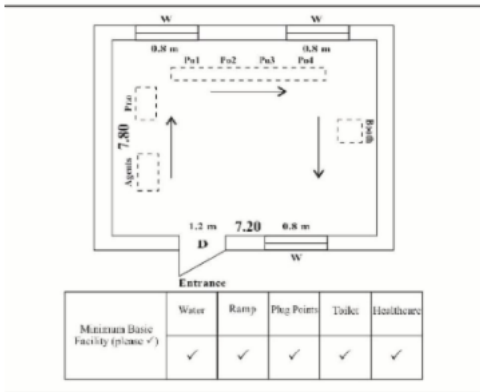

கையொப்பம்

Nazri Naksha

Google Map View

Polling Station Building Front View

Polling Station Front View

Cad View

Key MAP View

|   |            |  |            |  |            |
|---|------------|--|------------|--|------------|
| 1<br>பெயர் : கலைவாணி<br>தந்தை பெயர்: குபேந்திரன் அ<br>வீட்டு எண் : 0<br>வயது : 27 பாலினம் : பெண்<br>Photo is available        | RCX1590058 | 2<br>பெயர் : நீலகண்டன்<br>தந்தை பெயர்: வீரன்<br>வீட்டு எண் : 1<br>வயது : 40 பாலினம் : ஆண்<br>Photo is available              | ZWP1324003 | 3<br>பெயர் : தவமணி<br>கணவர் பெயர்: நீலகண்டன்<br>வீட்டு எண் : 1<br>வயது : 37 பாலினம் : பெண்<br>Photo is available       | ZWP1482967 |
| 4<br>பெயர் : சமதி<br>தந்தை பெயர்: குபேந்திரன்<br>வீட்டு எண் : 1<br>வயது : 35 பாலினம் : பெண்<br>Photo is available             | WHJ1242106 | 5<br>பெயர் : கௌசிகா<br>தந்தை பெயர்: ராஜாராம்<br>வீட்டு எண் : 1<br>வயது : 25 பாலினம் : பெண்<br>Photo is available             | ZWP1545037 | 6<br>பெயர் : பாலகுமரன்<br>தந்தை பெயர்: கணேசன்<br>வீட்டு எண் : 1<br>வயது : 23 பாலினம் : ஆண்<br>Photo is available       | ZWP2657344 |
| 7<br>பெயர் : லோக பிரதிப் கு<br>தந்தை பெயர்: குபேந்திரன்<br>வீட்டு எண் : 1<br>வயது : 19 பாலினம் : ஆண்<br>Photo is available    | ZWP2953362 | 8<br>பெயர் : வசந்தி<br>தந்தை பெயர்: ராஜேந்திரன்<br>வீட்டு எண் : 1A<br>வயது : 39 பாலினம் : பெண்<br>Photo is available         | ZWP0579441 | 9<br>பெயர் : ரமயா<br>தந்தை பெயர்: ராமர்<br>வீட்டு எண் : 1A<br>வயது : 36 பாலினம் : பெண்<br>Photo is available           | ZWP0579557 |
| 10<br>பெயர் : பாண்டியன் த<br>தந்தை பெயர்: தனிக்கொடி<br>வீட்டு எண் : 1ஏ1<br>வயது : 38 பாலினம் : ஆண்<br>Photo is available      | ZWP0505768 | 11<br>பெயர் : பாண்டிதுரை<br>தந்தை பெயர்: பழனியாண்டிதேவர்<br>வீட்டு எண் : 1E<br>வயது : 75 பாலினம் : ஆண்<br>Photo is available | ZWP0772491 | 12<br>பெயர் : ராசா<br>தந்தை பெயர்: இருளாண்டி தேவர்<br>வீட்டு எண் : 1இ<br>வயது : 69 பாலினம் : ஆண்<br>Photo is available | ZWP2694883 |
| 13<br>பெயர் : பன்னீர்செல்வம்<br>தந்தை பெயர்: சந்தோஷதேவர்<br>வீட்டு எண் : 1e<br>வயது : 67 பாலினம் : ஆண்<br>Photo is available  | ZWP1055276 | 14<br>பெயர் : லெட்சுமி<br>கணவர் பெயர்: பன்னீர்செல்வம்<br>வீட்டு எண் : 1e<br>வயது : 62 பாலினம் : பெண்<br>Photo is available   | ZWP1054923 | 15<br>பெயர் : சரோஜா<br>கணவர் பெயர்: தேவராஜ்<br>வீட்டு எண் : 1E<br>வயது : 60 பாலினம் : பெண்<br>Photo is available       | ZWP1055292 |
| 16<br>பெயர் : பஞ்சவர்ணம்<br>கணவர் பெயர்: முத்துச்சாமி<br>வீட்டு எண் : 1E<br>வயது : 59 பாலினம் : பெண்<br>Photo is available    | ZWP0772533 | 17<br>பெயர் : முருகன்<br>தந்தை பெயர்: சடமாயத்தேவர்<br>வீட்டு எண் : 1E<br>வயது : 58 பாலினம் : ஆண்<br>Photo is available       | ZWP0772608 | 18<br>பெயர் : லதா<br>கணவர் பெயர்: பால்பாண்டி<br>வீட்டு எண் : 1E<br>வயது : 57 பாலினம் : பெண்<br>Photo is available      | ZWP1177310 |
| 19<br>பெயர் : பேச்சியம்மாள்<br>கணவர் பெயர்: பெரியகருப்பு<br>வீட்டு எண் : 1e<br>வயது : 57 பாலினம் : பெண்<br>Photo is available | ZWP1055169 | 20<br>பெயர் : இந்திரா<br>கணவர் பெயர்: செல்வம்<br>வீட்டு எண் : 1E<br>வயது : 56 பாலினம் : பெண்<br>Photo is available           | ZWP0772558 | 21<br>பெயர் : மூர்த்தி<br>தந்தை பெயர்: ராஜதேவர்<br>வீட்டு எண் : 1E<br>வயது : 55 பாலினம் : ஆண்<br>Photo is available    | ZWP0772509 |
| 22<br>பெயர் : லட்சுமி க<br>கணவர் பெயர்: கதிரேசன்<br>வீட்டு எண் : 1ஏ<br>வயது : 54 பாலினம் : பெண்<br>Photo is available         | ZWP2865210 | 23<br>பெயர் : மலர்<br>கணவர் பெயர்: கணேசன்<br>வீட்டு எண் : 1E<br>வயது : 51 பாலினம் : பெண்<br>Photo is available               | ZWP0772673 | 24<br>பெயர் : கணேசன்<br>தந்தை பெயர்: சங்கிலி<br>வீட்டு எண் : 1ஈ<br>வயது : 51 பாலினம் : ஆண்<br>Photo is available       | ZWP1055011 |
| 25<br>பெயர் : அன்னலக்ஷ்மி<br>கணவர் பெயர்: ராசா<br>வீட்டு எண் : 1இ<br>வயது : 50 பாலினம் : பெண்<br>Photo is available           | ZWP2694891 | 26<br>பெயர் : மகேந்திரன்<br>இதரர் பெயர்: ராமலக்ஷ்மி<br>வீட்டு எண் : 1இ<br>வயது : 45 பாலினம் : ஆண்<br>Photo is available      | ZWP2694842 | 27<br>பெயர் : சஞ்சைபாண்டி<br>தந்தை பெயர்: பெருமாள்<br>வீட்டு எண் : 1e<br>வயது : 44 பாலினம் : ஆண்<br>Photo is available | ZWP1055060 |
| 28<br>பெயர் : பொன்னுமலை<br>தந்தை பெயர்: காட்டுராஜா<br>வீட்டு எண் : 1E<br>வயது : 44 பாலினம் : ஆண்<br>Photo is available        | ZWP1015122 | 29<br>பெயர் : யுவராஜா<br>தந்தை பெயர்: போஸ்<br>வீட்டு எண் : 1e<br>வயது : 43 பாலினம் : ஆண்<br>Photo is available               | ZWP1430594 | 30<br>பெயர் : துரைசாமி<br>தந்தை பெயர்: மாயன்<br>வீட்டு எண் : 1e<br>வயது : 43 பாலினம் : பெண்<br>Photo is available      | ZWP1055268 |