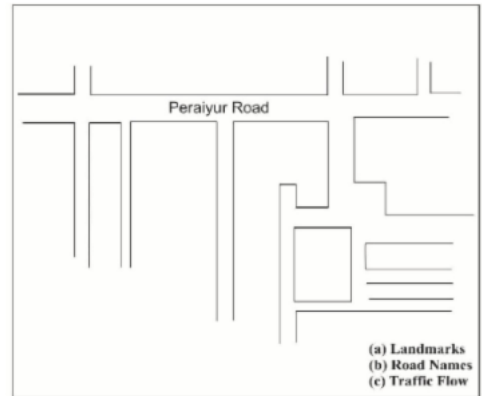

கையொப்பம்

Nazri Naksha

Google Map View

Polling Station Building Front View

Polling Station Front View

Cad View

Key MAP View

|   |            |  |            |  |            |
|---|------------|--|------------|--|------------|
| 1<br>பெயர் : கலைவாணி<br>தந்தை பெயர்: குபேந்திரன் அ<br>வீட்டு எண் : 0<br>வயது : 27 பாலினம் : பெண்<br>Photo is available        | RCX1590058 | 2<br>பெயர் : நீலகண்டன்<br>தந்தை பெயர்: வீரன்<br>வீட்டு எண் : 1<br>வயது : 40 பாலினம் : ஆண்<br>Photo is available              | ZWP1324003 | 3<br>பெயர் : தவமணி<br>கணவர் பெயர்: நீலகண்டன்<br>வீட்டு எண் : 1<br>வயது : 37 பாலினம் : பெண்<br>Photo is available       | ZWP1482967 |
| 4<br>பெயர் : சமதி<br>தந்தை பெயர்: குபேந்திரன்<br>வீட்டு எண் : 1<br>வயது : 35 பாலினம் : பெண்<br>Photo is available             | WHJ1242106 | 5<br>பெயர் : கௌசிகா<br>தந்தை பெயர்: ராஜாராம்<br>வீட்டு எண் : 1<br>வயது : 25 பாலினம் : பெண்<br>Photo is available             | ZWP1545037 | 6<br>பெயர் : பாலகுமரன்<br>தந்தை பெயர்: கணேசன்<br>வீட்டு எண் : 1<br>வயது : 23 பாலினம் : ஆண்<br>Photo is available       | ZWP2657344 |
| 7<br>பெயர் : லோக பிரதிப் கு<br>தந்தை பெயர்: குபேந்திரன்<br>வீட்டு எண் : 1<br>வயது : 19 பாலினம் : ஆண்<br>Photo is available    | ZWP2953362 | 8<br>பெயர் : வசந்தி<br>தந்தை பெயர்: ராஜேந்திரன்<br>வீட்டு எண் : 1A<br>வயது : 39 பாலினம் : பெண்<br>Photo is available         | ZWP0579441 | 9<br>பெயர் : ரமயா<br>தந்தை பெயர்: ராமர்<br>வீட்டு எண் : 1A<br>வயது : 36 பாலினம் : பெண்<br>Photo is available           | ZWP0579557 |
| 10<br>பெயர் : பாண்டியன் த<br>தந்தை பெயர்: தனிக்கொடி<br>வீட்டு எண் : 1ஏ1<br>வயது : 38 பாலினம் : ஆண்<br>Photo is available      | ZWP0505768 | 11<br>பெயர் : பாண்டிதுரை<br>தந்தை பெயர்: பழனியாண்டிதேவர்<br>வீட்டு எண் : 1E<br>வயது : 75 பாலினம் : ஆண்<br>Photo is available | ZWP0772491 | 12<br>பெயர் : ராசா<br>தந்தை பெயர்: இருளாண்டி தேவர்<br>வீட்டு எண் : 1இ<br>வயது : 69 பாலினம் : ஆண்<br>Photo is available | ZWP2694883 |
| 13<br>பெயர் : பன்னீர்செல்வம்<br>தந்தை பெயர்: சந்தோஷதேவர்<br>வீட்டு எண் : 1e<br>வயது : 67 பாலினம் : ஆண்<br>Photo is available  | ZWP1055276 | 14<br>பெயர் : லெட்சுமி<br>கணவர் பெயர்: பன்னீர்செல்வம்<br>வீட்டு எண் : 1e<br>வயது : 62 பாலினம் : பெண்<br>Photo is available   | ZWP1054923 | 15<br>பெயர் : சரோஜா<br>கணவர் பெயர்: தேவராஜ்<br>வீட்டு எண் : 1E<br>வயது : 60 பாலினம் : பெண்<br>Photo is available       | ZWP1055292 |
| 16<br>பெயர் : பஞ்சவர்ணம்<br>கணவர் பெயர்: முத்துச்சாமி<br>வீட்டு எண் : 1E<br>வயது : 59 பாலினம் : பெண்<br>Photo is available    | ZWP0772533 | 17<br>பெயர் : முருகன்<br>தந்தை பெயர்: சடமாயத்தேவர்<br>வீட்டு எண் : 1E<br>வயது : 58 பாலினம் : ஆண்<br>Photo is available       | ZWP0772608 | 18<br>பெயர் : லதா<br>கணவர் பெயர்: பால்பாண்டி<br>வீட்டு எண் : 1E<br>வயது : 57 பாலினம் : பெண்<br>Photo is available      | ZWP1177310 |
| 19<br>பெயர் : பேச்சியம்மாள்<br>கணவர் பெயர்: பெரியகருப்பு<br>வீட்டு எண் : 1e<br>வயது : 57 பாலினம் : பெண்<br>Photo is available | ZWP1055169 | 20<br>பெயர் : இந்திரா<br>கணவர் பெயர்: செல்வம்<br>வீட்டு எண் : 1E<br>வயது : 56 பாலினம் : பெண்<br>Photo is available           | ZWP0772558 | 21<br>பெயர் : மூர்த்தி<br>தந்தை பெயர்: ராஜதேவர்<br>வீட்டு எண் : 1E<br>வயது : 55 பாலினம் : ஆண்<br>Photo is available    | ZWP0772509 |
| 22<br>பெயர் : லட்சுமி க<br>கணவர் பெயர்: கதிரேசன்<br>வீட்டு எண் : 1ஏ<br>வயது : 54 பாலினம் : பெண்<br>Photo is available         | ZWP2865210 | 23<br>பெயர் : மலர்<br>கணவர் பெயர்: கணேசன்<br>வீட்டு எண் : 1E<br>வயது : 51 பாலினம் : பெண்<br>Photo is available               | ZWP0772673 | 24<br>பெயர் : கணேசன்<br>தந்தை பெயர்: சங்கிலி<br>வீட்டு எண் : 1ஈ<br>வயது : 51 பாலினம் : ஆண்<br>Photo is available       | ZWP1055011 |
| 25<br>பெயர் : அன்னலக்ஷ்மி<br>கணவர் பெயர்: ராசா<br>வீட்டு எண் : 1இ<br>வயது : 50 பாலினம் : பெண்<br>Photo is available           | ZWP2694891 | 26<br>பெயர் : மகேந்திரன்<br>இதரர் பெயர்: ராமலக்ஷ்மி<br>வீட்டு எண் : 1இ<br>வயது : 45 பாலினம் : ஆண்<br>Photo is available      | ZWP2694842 | 27<br>பெயர் : சஞ்சைபாண்டி<br>தந்தை பெயர்: பெருமாள்<br>வீட்டு எண் : 1e<br>வயது : 44 பாலினம் : ஆண்<br>Photo is available | ZWP1055060 |
| 28<br>பெயர் : பொன்னுமலை<br>தந்தை பெயர்: காட்டுராஜா<br>வீட்டு எண் : 1E<br>வயது : 44 பாலினம் : ஆண்<br>Photo is available        | ZWP1015122 | 29<br>பெயர் : யுவராஜா<br>தந்தை பெயர்: போஸ்<br>வீட்டு எண் : 1e<br>வயது : 43 பாலினம் : ஆண்<br>Photo is available               | ZWP1430594 | 30<br>பெயர் : துரைசாமி<br>தந்தை பெயர்: மாயன்<br>வீட்டு எண் : 1e<br>வயது : 43 பாலினம் : பெண்<br>Photo is available      | ZWP1055268 |