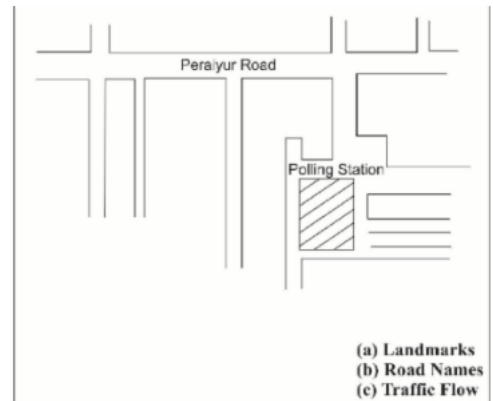

Google Map View

Polling Station Building Front View

Polling Station Front View

Cad View

Key MAP View

1 பெயர் : ராஜம்மாள் கணவர் பெயர்: பொன்றாஜ் ஆசாரி வீட்டு எண் : 1 வயது : 70 பாலினம் : பெண் Photo is available	ZWP0771329	2 பெயர் : உக்கிரபாண்டி தந்தை பெயர்: ஆறுமுகம் வீட்டு எண் : 1 வயது : 48 பாலினம் : ஆண் Photo is available	ZWP1324102	3 பெயர் : ஜீவா கணவர் பெயர்: உக்கிரபாண்டியன் வீட்டு எண் : 1 வயது : 46 பாலினம் : பெண் Photo is available	ZWP1324136
4 பெயர் : மல்லிகா நா கணவர் பெயர்: நாகராஜன் வீட்டு எண் : 1 வயது : 42 பாலினம் : பெண் Photo is available	ZWP2949659	5 பெயர் : மகேஷ் தந்தை பெயர்: செல்வம் வீட்டு எண் : 1 வயது : 41 பாலினம் : ஆண் Photo is available	ZWP2595890	6 பெயர் : இந்து கணவர் பெயர்: குருவிக்ரம் வீட்டு எண் : 1 வயது : 37 பாலினம் : பெண் Photo is available	ZWP2595072
7 பெயர் : சதீஸ் தந்தை பெயர்: ராஜேந்திரன் வீட்டு எண் : 1 வயது : 35 பாலினம் : ஆண் Photo is available	ZWP2695088	8 பெயர் : அம்சலேகா தந்தை பெயர்: பிருதிவிராஜன் வீட்டு எண் : 1 வயது : 33 பாலினம் : பெண் Photo is available	ZWP0934679	9 பெயர் : பிரவீனா கணவர் பெயர்: ஆனந்த் வீட்டு எண் : 01 வயது : 32 பாலினம் : பெண் Photo is available	ZWP2784346
10 பெயர் : நாகஜோதி கணவர் பெயர்: முருகன் வீட்டு எண் : 1 வயது : 31 பாலினம் : பெண் Photo is available	ZWP1391697	11 பெயர் : அரவிந்த் தந்தை பெயர்: பிருதிவிராஜன் வீட்டு எண் : 1 வயது : 31 பாலினம் : ஆண் Photo is available	ZWP0934562	12 பெயர் : ரஞ்சித் குமார் தந்தை பெயர்: சடையாண்டி வீட்டு எண் : 1 வயது : 30 பாலினம் : ஆண் Photo is available	ZWP2594950
13 பெயர் : பாபு தந்தை பெயர்: ஜெகதீஸ்வரன் வீட்டு எண் : 1 வயது : 29 பாலினம் : ஆண் Photo is available	ZWP1324318	14 பெயர் : கருப்பசாமி தந்தை பெயர்: பால்பாண்டி வீட்டு எண் : 1 வயது : 29 பாலினம் : ஆண் Photo is available	ZWP1324029	15 பெயர் : தமிழரசன் தந்தை பெயர்: ஜெகதீஸ்வரன் வீட்டு எண் : 1 வயது : 29 பாலினம் : பெண் Photo is available	ZWP1324326
16 பெயர் : சூரியபிரகாஷ் தந்தை பெயர்: செல்வம் வீட்டு எண் : 1 வயது : 28 பாலினம் : ஆண் Photo is available	ZWP1324037	17 பெயர் : பிரசன்னகுமார் தந்தை பெயர்: சுந்தரம் வீட்டு எண் : 1 வயது : 28 பாலினம் : ஆண் Photo is available	ZWP1324060	18 பெயர் : காளீஸ்வரி கணவர் பெயர்: சதீஸ் வீட்டு எண் : 1 வயது : 28 பாலினம் : பெண் Photo is available	ZWP2610764
19 பெயர் : பிரியதர்ஷன் தந்தை பெயர்: வைரம் வீட்டு எண் : 1 வயது : 27 பாலினம் : ஆண் Photo is available	ZWP2594992	20 பெயர் : வெங்கடேஷ் தந்தை பெயர்: ராமர் வீட்டு எண் : 1 வயது : 26 பாலினம் : ஆண் Photo is available	ZWP1564657	21 பெயர் : ராகுல் தந்தை பெயர்: முத்துபாண்டி வீட்டு எண் : 1 வயது : 26 பாலினம் : ஆண் Photo is available	ZWP1564632
22 பெயர் : நீலவேணி தந்தை பெயர்: வேலுச்சாமி வீட்டு எண் : 1 வயது : 25 பாலினம் : பெண் Photo is available	ZWP2591865	23 பெயர் : வினீஸ் மலைச்சாமி தந்தை பெயர்: ஜெயராமன் வீட்டு எண் : 1 வயது : 25 பாலினம் : ஆண் Photo is available	ZWP2655231	24 பெயர் : ஆனந்த் தந்தை பெயர்: முருகன் வீட்டு எண் : 1 வயது : 24 பாலினம் : ஆண் Photo is available	ZWP2594968
25 பெயர் : விக்னேஷ் தந்தை பெயர்: சிவன்காளை வீட்டு எண் : 1 வயது : 23 பாலினம் : ஆண் Photo is available	ZWP2595866	26 பெயர் : பவித்ரா தந்தை பெயர்: விவேகானந்தன் வீட்டு எண் : 1 வயது : 22 பாலினம் : பெண் Photo is available	ZWP2695054	27 பெயர் : தேவதர்ஷினி தந்தை பெயர்: சிவகுமார் வீட்டு எண் : 1 வயது : 20 பாலினம் : பெண் Photo is available	ZWP2857027
28 பெயர் : விஸ்வம் தந்தை பெயர்: பரமசிவம் வீட்டு எண் : 1A வயது : 71 பாலினம் : ஆண் Photo is available	ZWP0579409	29 பெயர் : அய்யர் தந்தை பெயர்: சின்னாத்தேவர் வீட்டு எண் : 1A வயது : 64 பாலினம் : ஆண் Photo is available	ZWP0579243	30 பெயர் : செல்வி கணவர் பெயர்: அன்பையா வீட்டு எண் : 1A வயது : 61 பாலினம் : பெண் Photo is available	ZWP0579375