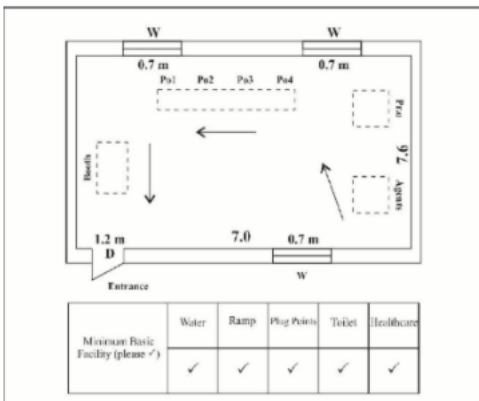

Google Map View

Polling Station Building Front View

Polling Station Front View

Cad View

Key MAP View

1 பெயர் : ராஜம்மாள் கணவர் பெயர்: பொன்றாஜ் ஆசாரி வீட்டு எண் : 1 வயது : 70 பாலினம் : பெண் Photo is available	ZWP0771329	2 பெயர் : உக்கிரபாண்டி தந்தை பெயர்: ஆறுமுகம் வீட்டு எண் : 1 வயது : 48 பாலினம் : ஆண் Photo is available	ZWP1324102	3 பெயர் : ஜீவா கணவர் பெயர்: உக்கிரபாண்டியன் வீட்டு எண் : 1 வயது : 46 பாலினம் : பெண் Photo is available	ZWP1324136
4 பெயர் : மல்லிகா நா கணவர் பெயர்: நாகராஜன் வீட்டு எண் : 1 வயது : 42 பாலினம் : பெண் Photo is available	ZWP2949659	5 பெயர் : மகேஷ் தந்தை பெயர்: செல்வம் வீட்டு எண் : 1 வயது : 41 பாலினம் : ஆண் Photo is available	ZWP2595890	6 பெயர் : இந்து கணவர் பெயர்: குருவிக்ரம் வீட்டு எண் : 1 வயது : 37 பாலினம் : பெண் Photo is available	ZWP2595072
7 பெயர் : சதீஸ் தந்தை பெயர்: ராஜேந்திரன் வீட்டு எண் : 1 வயது : 35 பாலினம் : ஆண் Photo is available	ZWP2695088	8 பெயர் : அம்சலேகா தந்தை பெயர்: பிருதிவிராஜன் வீட்டு எண் : 1 வயது : 33 பாலினம் : பெண் Photo is available	ZWP0934679	9 பெயர் : பிரவீனா கணவர் பெயர்: ஆனந்த் வீட்டு எண் : 01 வயது : 32 பாலினம் : பெண் Photo is available	ZWP2784346
10 பெயர் : நாகஜோதி கணவர் பெயர்: முருகன் வீட்டு எண் : 1 வயது : 31 பாலினம் : பெண் Photo is available	ZWP1391697	11 பெயர் : அரவிந்த் தந்தை பெயர்: பிருதிவிராஜன் வீட்டு எண் : 1 வயது : 31 பாலினம் : ஆண் Photo is available	ZWP0934562	12 பெயர் : ரஞ்சித் குமார் தந்தை பெயர்: சடையாண்டி வீட்டு எண் : 1 வயது : 30 பாலினம் : ஆண் Photo is available	ZWP2594950
13 பெயர் : பாபு தந்தை பெயர்: ஜெகதீஸ்வரன் வீட்டு எண் : 1 வயது : 29 பாலினம் : ஆண் Photo is available	ZWP1324318	14 பெயர் : கருப்பசாமி தந்தை பெயர்: பால்பாண்டி வீட்டு எண் : 1 வயது : 29 பாலினம் : ஆண் Photo is available	ZWP1324029	15 பெயர் : தமிழரசன் தந்தை பெயர்: ஜெகதீஸ்வரன் வீட்டு எண் : 1 வயது : 29 பாலினம் : பெண் Photo is available	ZWP1324326
16 பெயர் : சூரியபிரகாஷ் தந்தை பெயர்: செல்வம் வீட்டு எண் : 1 வயது : 28 பாலினம் : ஆண் Photo is available	ZWP1324037	17 பெயர் : பிரசன்னகுமார் தந்தை பெயர்: சுந்தரம் வீட்டு எண் : 1 வயது : 28 பாலினம் : ஆண் Photo is available	ZWP1324060	18 பெயர் : காளீஸ்வரி கணவர் பெயர்: சதீஸ் வீட்டு எண் : 1 வயது : 28 பாலினம் : பெண் Photo is available	ZWP2610764
19 பெயர் : பிரியதர்ஷன் தந்தை பெயர்: வைரம் வீட்டு எண் : 1 வயது : 27 பாலினம் : ஆண் Photo is available	ZWP2594992	20 பெயர் : வெங்கடேஷ் தந்தை பெயர்: ராமர் வீட்டு எண் : 1 வயது : 26 பாலினம் : ஆண் Photo is available	ZWP1564657	21 பெயர் : ராகுல் தந்தை பெயர்: முத்துபாண்டி வீட்டு எண் : 1 வயது : 26 பாலினம் : ஆண் Photo is available	ZWP1564632
22 பெயர் : நீலவேணி தந்தை பெயர்: வேலுச்சாமி வீட்டு எண் : 1 வயது : 25 பாலினம் : பெண் Photo is available	ZWP2591865	23 பெயர் : வினீஸ் மலைச்சாமி தந்தை பெயர்: ஜெயராமன் வீட்டு எண் : 1 வயது : 25 பாலினம் : ஆண் Photo is available	ZWP2655231	24 பெயர் : ஆனந்த் தந்தை பெயர்: முருகன் வீட்டு எண் : 1 வயது : 24 பாலினம் : ஆண் Photo is available	ZWP2594968
25 பெயர் : விக்னேஷ் தந்தை பெயர்: சிவன்காளை வீட்டு எண் : 1 வயது : 23 பாலினம் : ஆண் Photo is available	ZWP2595866	26 பெயர் : பவித்ரா தந்தை பெயர்: விவேகானந்தன் வீட்டு எண் : 1 வயது : 22 பாலினம் : பெண் Photo is available	ZWP2695054	27 பெயர் : தேவதர்ஷினி தந்தை பெயர்: சிவகுமார் வீட்டு எண் : 1 வயது : 20 பாலினம் : பெண் Photo is available	ZWP2857027
28 பெயர் : விஸ்வம் தந்தை பெயர்: பரமசிவம் வீட்டு எண் : 1A வயது : 71 பாலினம் : ஆண் Photo is available	ZWP0579409	29 பெயர் : அய்யர் தந்தை பெயர்: சின்னாத்தேவர் வீட்டு எண் : 1A வயது : 64 பாலினம் : ஆண் Photo is available	ZWP0579243	30 பெயர் : செல்வி கணவர் பெயர்: அன்பையா வீட்டு எண் : 1A வயது : 61 பாலினம் : பெண் Photo is available	ZWP0579375