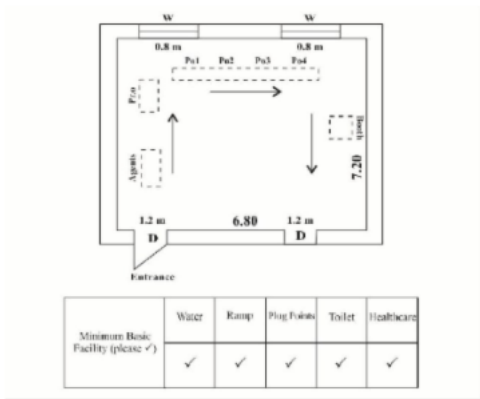

Google Map View

Polling Station Building Front View

Polling Station Front View

Cad View

Key MAP View

1 பெயர் : ஜெயரஸ் கணவர் பெயர் : சிபாம்பிரகாஷ் வீட்டு எண் : 1 வயது : 44 பாலினம் : பெண் Photo is available	ZWP1324623	2 பெயர் : துர்காபாய் கணவர் பெயர் : ஸ்ரீ வெங்கடேஷ் வீட்டு எண் : 1/07/32ஏ வயது : 38 பாலினம் : பெண் Photo is available	ZWP2390169	3 பெயர் : அன்னக்காமாட்சி தந்தை பெயர் : முத்துகாளை வீட்டு எண் : 1- 114 வயது : 21 பாலினம் : பெண் Photo is available	ZWP2754307
4 பெயர் : ஞானமணி கணவர் பெயர் : தண்டாயுதபாணி வீட்டு எண் : 1A வயது : 43 பாலினம் : பெண் Photo is available	ZWP0580811	5 பெயர் : பாலச்சந்திரன் அ ப தந்தை பெயர் : பழனியாண்டியத்தேவர் வீட்டு எண் : 1E வயது : 69 பாலினம் : ஆண் Photo is available	ZWP1392182	6 பெயர் : பாக்கியலெட்சுமி கணவர் பெயர் : ஆனந்தன் வீட்டு எண் : 1E வயது : 66 பாலினம் : பெண் Photo is available	ZWP0773457
7 பெயர் : மோகன் ஆசாரி அ தந்தை பெயர் : அய்யாத்துரை ஆசாரி வீட்டு எண் : 1e வயது : 61 பாலினம் : ஆண் Photo is available	ZWP0469395	8 பெயர் : கத்திலா பேகம் தாயின் பெயர் : முகமது மிரான் பீவி வீட்டு எண் : 1E வயது : 59 பாலினம் : பெண் Photo is available	ZWP0639104	9 பெயர் : பொன்னுத்துரை தந்தை பெயர் : சிந்தாமணி வீட்டு எண் : 1E வயது : 51 பாலினம் : ஆண் Photo is available	ZWP0166579
10 பெயர் : பிரபு தந்தை பெயர் : பாண்டியன் வீட்டு எண் : 1E வயது : 45 பாலினம் : ஆண் Photo is available	ZWP0773135	11 பெயர் : சந்திரா கணவர் பெயர் : முருகேசன் வீட்டு எண் : 1E வயது : 42 பாலினம் : பெண் Photo is available	ZWP0773259	12 பெயர் : மணிகண்டன் தந்தை பெயர் : கருணைச்சாமி வீட்டு எண் : 1E வயது : 41 பாலினம் : ஆண் Photo is available	ZWP0043216
13 பெயர் : பிரபாவதி கணவர் பெயர் : ஜெயக்குமார் வீட்டு எண் : 1E வயது : 41 பாலினம் : பெண் Photo is available	ZWP0773499	14 பெயர் : சிலம்பரசன் தாயின் பெயர் : மாயக்காள் வீட்டு எண் : 1E வயது : 38 பாலினம் : ஆண் Photo is available	ZWP0721803	15 பெயர் : கேசவலீர் தந்தை பெயர் : சரவணன் வீட்டு எண் : 1e வயது : 30 பாலினம் : ஆண் Photo is available	ZWP1055946
16 பெயர் : ஷகிதாபானு தந்தை பெயர் : ஷாஜஹான் வீட்டு எண் : 1E வயது : 29 பாலினம் : பெண் Photo is available	ZWP1392299	17 பெயர் : தெய்வபாரதி தந்தை பெயர் : தர்மர் வீட்டு எண் : 1E வயது : 29 பாலினம் : பெண் Photo is available	ZWP1392174	18 பெயர் : செளந்தர்யா தந்தை பெயர் : கண்ணன் வீட்டு எண் : 1e வயது : 28 பாலினம் : பெண் Photo is available	ZWP1443886
19 பெயர் : சரோஜா கணவர் பெயர் : சீனியப்பன் வீட்டு எண் : 1-E வயது : 63 பாலினம் : பெண் Photo is available	ZWP0638122	20 பெயர் : ஆனந்த் தந்தை பெயர் : ராசுத்தேவர் வீட்டு எண் : 1-E வயது : 59 பாலினம் : ஆண் Photo is available	ZWP0934919	21 பெயர் : ராஜாபாண்டி தந்தை பெயர் : ராசுத்தேவர் வீட்டு எண் : 1-E வயது : 56 பாலினம் : ஆண் Photo is available	ZWP0911735
22 பெயர் : பூமாலை கணவர் பெயர் : நாகராஜன் வீட்டு எண் : 1-E வயது : 53 பாலினம் : பெண் Photo is available	ZWP0638130	23 பெயர் : சேகர் தந்தை பெயர் : ராமகிருஷ்ணன் வீட்டு எண் : 1-E வயது : 49 பாலினம் : ஆண் Photo is available	LJB2999100	24 பெயர் : சங்கீதா கணவர் பெயர் : சேகர் வீட்டு எண் : 1-E வயது : 45 பாலினம் : பெண் Photo is available	LJB2999118
25 பெயர் : சித்ரா தந்தை பெயர் : அமல்ராஜ் வீட்டு எண் : 1-E வயது : 33 பாலினம் : பெண் Photo is available	ZWP0638676	26 பெயர் : மீனா தந்தை பெயர் : குமார் வீட்டு எண் : 1-E வயது : 28 பாலினம் : பெண் Photo is available	ZWP1420272	27 பெயர் : நாகஜோதிகா தந்தை பெயர் : சுப்பையா வீட்டு எண் : 1-E வயது : 28 பாலினம் : பெண் Photo is available	ZWP1420298
28 பெயர் : பவின்குமார் தந்தை பெயர் : கர்ணன் வீட்டு எண் : 2 வயது : 24 பாலினம் : ஆண் Photo is available	ZWP2596054	29 பெயர் : பாண்டி தந்தை பெயர் : குருசாமி நாடார் வீட்டு எண் : 2-25 வயது : 54 பாலினம் : ஆண் Photo is available	ZWP0166660	30 பெயர் : பாண்டி தந்தை பெயர் : தவசி வீட்டு எண் : 3 வயது : 67 பாலினம் : ஆண் Photo is available	ZWP2596039