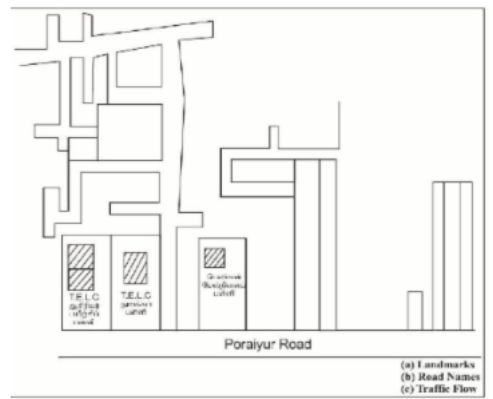

Google Map View

Polling Station Building Front View

Polling Station Front View

Cad View

Key MAP View

1 பெயர் : ஜெயரஸ் கணவர் பெயர் : சிபாம்பிரகாஷ் வீட்டு எண் : 1 வயது : 44 பாலினம் : பெண் Photo is available	ZWP1324623	2 பெயர் : துர்காபாய் கணவர் பெயர் : ஸ்ரீ வெங்கடேஷ் வீட்டு எண் : 1/07/32ஏ வயது : 38 பாலினம் : பெண் Photo is available	ZWP2390169	3 பெயர் : அன்னக்காமாட்சி தந்தை பெயர் : முத்துகாளை வீட்டு எண் : 1- 114 வயது : 21 பாலினம் : பெண் Photo is available	ZWP2754307
4 பெயர் : ஞானமணி கணவர் பெயர் : தண்டாயுதபாணி வீட்டு எண் : 1A வயது : 43 பாலினம் : பெண் Photo is available	ZWP0580811	5 பெயர் : பாலச்சந்திரன் அ ப தந்தை பெயர் : பழனியாண்டியத்தேவர் வீட்டு எண் : 1E வயது : 69 பாலினம் : ஆண் Photo is available	ZWP1392182	6 பெயர் : பாக்கியலெட்சுமி கணவர் பெயர் : ஆனந்தன் வீட்டு எண் : 1E வயது : 66 பாலினம் : பெண் Photo is available	ZWP0773457
7 பெயர் : மோகன் ஆசாரி அ தந்தை பெயர் : அய்யாத்துரை ஆசாரி வீட்டு எண் : 1e வயது : 61 பாலினம் : ஆண் Photo is available	ZWP0469395	8 பெயர் : கத்திலா பேகம் தாயின் பெயர் : முகமது மிரான் பீவி வீட்டு எண் : 1E வயது : 59 பாலினம் : பெண் Photo is available	ZWP0639104	9 பெயர் : பொன்னுத்துரை தந்தை பெயர் : சிந்தாமணி வீட்டு எண் : 1E வயது : 51 பாலினம் : ஆண் Photo is available	ZWP0166579
10 பெயர் : பிரபு தந்தை பெயர் : பாண்டியன் வீட்டு எண் : 1E வயது : 45 பாலினம் : ஆண் Photo is available	ZWP0773135	11 பெயர் : சந்திரா கணவர் பெயர் : முருகேசன் வீட்டு எண் : 1E வயது : 42 பாலினம் : பெண் Photo is available	ZWP0773259	12 பெயர் : மணிகண்டன் தந்தை பெயர் : கருணைச்சாமி வீட்டு எண் : 1E வயது : 41 பாலினம் : ஆண் Photo is available	ZWP0043216
13 பெயர் : பிரபாவதி கணவர் பெயர் : ஜெயக்குமார் வீட்டு எண் : 1E வயது : 41 பாலினம் : பெண் Photo is available	ZWP0773499	14 பெயர் : சிலம்பரசன் தாயின் பெயர் : மாயக்காள் வீட்டு எண் : 1E வயது : 38 பாலினம் : ஆண் Photo is available	ZWP0721803	15 பெயர் : கேசவலீர் தந்தை பெயர் : சரவணன் வீட்டு எண் : 1e வயது : 30 பாலினம் : ஆண் Photo is available	ZWP1055946
16 பெயர் : ஷகிதாபானு தந்தை பெயர் : ஷாஜஹான் வீட்டு எண் : 1E வயது : 29 பாலினம் : பெண் Photo is available	ZWP1392299	17 பெயர் : தெய்வபாரதி தந்தை பெயர் : தர்மர் வீட்டு எண் : 1E வயது : 29 பாலினம் : பெண் Photo is available	ZWP1392174	18 பெயர் : செளந்தர்யா தந்தை பெயர் : கண்ணன் வீட்டு எண் : 1e வயது : 28 பாலினம் : பெண் Photo is available	ZWP1443886
19 பெயர் : சரோஜா கணவர் பெயர் : சீனியப்பன் வீட்டு எண் : 1-E வயது : 63 பாலினம் : பெண் Photo is available	ZWP0638122	20 பெயர் : ஆனந்த் தந்தை பெயர் : ராசுத்தேவர் வீட்டு எண் : 1-E வயது : 59 பாலினம் : ஆண் Photo is available	ZWP0934919	21 பெயர் : ராஜாபாண்டி தந்தை பெயர் : ராசுத்தேவர் வீட்டு எண் : 1-E வயது : 56 பாலினம் : ஆண் Photo is available	ZWP0911735
22 பெயர் : பூமாலை கணவர் பெயர் : நாகராஜன் வீட்டு எண் : 1-E வயது : 53 பாலினம் : பெண் Photo is available	ZWP0638130	23 பெயர் : சேகர் தந்தை பெயர் : ராமகிருஷ்ணன் வீட்டு எண் : 1-E வயது : 49 பாலினம் : ஆண் Photo is available	LJB2999100	24 பெயர் : சங்கீதா கணவர் பெயர் : சேகர் வீட்டு எண் : 1-E வயது : 45 பாலினம் : பெண் Photo is available	LJB2999118
25 பெயர் : சித்ரா தந்தை பெயர் : அமல்ராஜ் வீட்டு எண் : 1-E வயது : 33 பாலினம் : பெண் Photo is available	ZWP0638676	26 பெயர் : மீனா தந்தை பெயர் : குமார் வீட்டு எண் : 1-E வயது : 28 பாலினம் : பெண் Photo is available	ZWP1420272	27 பெயர் : நாகஜோதிகா தந்தை பெயர் : சுப்பையா வீட்டு எண் : 1-E வயது : 28 பாலினம் : பெண் Photo is available	ZWP1420298
28 பெயர் : பவின்குமார் தந்தை பெயர் : கர்ணன் வீட்டு எண் : 2 வயது : 24 பாலினம் : ஆண் Photo is available	ZWP2596054	29 பெயர் : பாண்டி தந்தை பெயர் : குருசாமி நாடார் வீட்டு எண் : 2-25 வயது : 54 பாலினம் : ஆண் Photo is available	ZWP0166660	30 பெயர் : பாண்டி தந்தை பெயர் : தவசி வீட்டு எண் : 3 வயது : 67 பாலினம் : ஆண் Photo is available	ZWP2596039