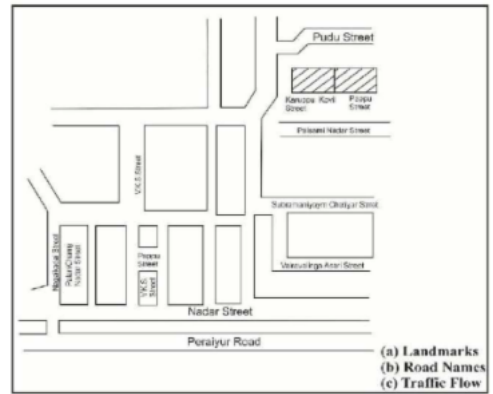

Cad View

Key MAP View