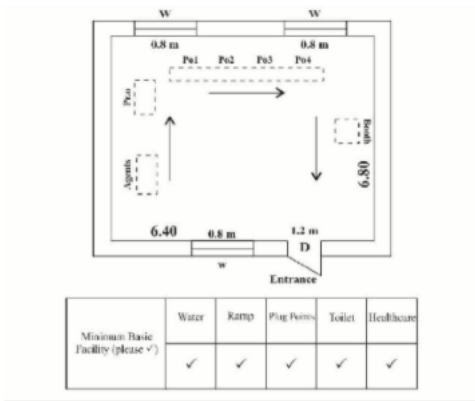

Google Map View

Polling Station Building Front View

Polling Station Front View

Cad View

Key MAP View

1 பெயர் : மாதவன் தந்தை பெயர்: விஜயராமர் வீட்டு எண் : 1 வயது : 40 பாலினம் : ஆண் Photo is available	LJB2177459	2 பெயர் : சித்ரா தந்தை பெயர்: பழனிச்சாமி வீட்டு எண் : 1 வயது : 35 பாலினம் : பெண் Photo is available	ZWP0472209	3 பெயர் : கௌதம் தந்தை பெயர்: முத்துச்சாமி வீட்டு எண் : 1 வயது : 34 பாலினம் : ஆண் Photo is available	ZWP0472779
4 பெயர் : மீனா தந்தை பெயர்: ஜெயபால் வீட்டு எண் : 1 வயது : 34 பாலினம் : பெண் Photo is available	ZWP1325307	5 பெயர் : பாண்டியராஜா தந்தை பெயர்: பாலகிருஷ்ணன் வீட்டு எண் : 1 வயது : 25 பாலினம் : ஆண் Photo is available	ZWP1585538	# 6 பெயர் : லாவண்யா ரா தந்தை பெயர்: ராஜபுவனேஸ்வரன் வீட்டு எண் : 1 வயது : 23 பாலினம் : பெண் Photo is available	ZWP2695922
7 பெயர் : கார்த்திக் தந்தை பெயர்: விஜயராமன் வீட்டு எண் : 1-1 வயது : 38 பாலினம் : ஆண் Photo is available	LJB2482313	8 பெயர் : சிநேகா கணவர் பெயர்: மணிகண்டன் வீட்டு எண் : 1/1ஏ வயது : 27 பாலினம் : பெண் Photo is available	ZWP2677508	9 பெயர் : சரன்யா கணவர் பெயர்: காமராஜ் வீட்டு எண் : 1-4 வயது : 32 பாலினம் : பெண் Photo is available	ZWP1056738
10 பெயர் : பால்ராஜ் தந்தை பெயர்: குருசாமி நாடார் வீட்டு எண் : 1-4-20 வயது : 77 பாலினம் : ஆண் Photo is available	ZWP0166876	11 பெயர் : கிருஷ்ணசாமி தந்தை பெயர்: திருமலைஆசார் வீட்டு எண் : 1E வயது : 79 பாலினம் : ஆண் Photo is available	ZWP0367300	12 பெயர் : ராஜம்மாள் கணவர் பெயர்: மலைச்சாமி ஆசாரி வீட்டு எண் : 1E வயது : 64 பாலினம் : பெண் Photo is available	ZWP1288307
13 பெயர் : கர்ணன் தந்தை பெயர்: கருப்பதேவர் வீட்டு எண் : 1E வயது : 56 பாலினம் : ஆண் Photo is available	ZWP0367342	14 பெயர் : சகுந்தலா கணவர் பெயர்: கர்ணன் வீட்டு எண் : 1E வயது : 53 பாலினம் : பெண் Photo is available	ZWP0367847	15 பெயர் : பாண்டி தந்தை பெயர்: சுப்பிரமணியராஜ் வீட்டு எண் : 1E வயது : 49 பாலினம் : ஆண் Photo is available	ZWP0043489
16 பெயர் : சக்தி தந்தை பெயர்: கிருஷ்ணசாமி வீட்டு எண் : 1E வயது : 46 பாலினம் : ஆண் Photo is available	ZWP0367904	17 பெயர் : மீனா கணவர் பெயர்: பாண்டி வீட்டு எண் : 1E வயது : 45 பாலினம் : பெண் Photo is available	ZWP0043497	18 பெயர் : கவிதா கணவர் பெயர்: சக்தி வீட்டு எண் : 1E வயது : 41 பாலினம் : பெண் Photo is available	ZWP0368050
19 பெயர் : ஜெகனீஸ்வரன் தந்தை பெயர்: கல்யாணசுந்தரம் வீட்டு எண் : 1E வயது : 41 பாலினம் : ஆண் Photo is available	ZWP0368019	20 பெயர் : தனலெட்சுமி கணவர் பெயர்: சரவணகுமார் வீட்டு எண் : 1E வயது : 39 பாலினம் : பெண் Photo is available	ZWP1392539	21 பெயர் : சத்தியசீலன் தந்தை பெயர்: தெய்வேந்திரன் வீட்டு எண் : 1E வயது : 36 பாலினம் : ஆண் Photo is available	ZWP0473009
22 பெயர் : ஸ்ரீ கருமாரீஸ் தந்தை பெயர்: விஜயகுமார் வீட்டு எண் : 1E வயது : 28 பாலினம் : ஆண் Photo is available	ZWP1392547	23 பெயர் : சுவேதா தந்தை பெயர்: ராஜபுவனேஷ்வரன் வீட்டு எண் : 1E வயது : 27 பாலினம் : பெண் Photo is available	ZWP1444116	24 பெயர் : செல்வி கணவர் பெயர்: முத்தையாத்தேவர் வீட்டு எண் : 1-E வயது : 57 பாலினம் : பெண் Photo is available	ZWP0639906
25 பெயர் : அஜய் தந்தை பெயர்: கார்த்திக் வீட்டு எண் : 1-E வயது : 40 பாலினம் : ஆண் Photo is available	ZWP0639682	26 பெயர் : கனகவள்ளி கணவர் பெயர்: அஜய் வீட்டு எண் : 1-E வயது : 33 பாலினம் : பெண் Photo is available	ZWP0639674	27 பெயர் : நவீனராஜ் தாயின் பெயர்: வசந்தி வீட்டு எண் : 1-E வயது : 31 பாலினம் : ஆண் Photo is available	ZWP0935627
28 பெயர் : பிரியா தர்ஷினி தந்தை பெயர்: கண்ணன் வீட்டு எண் : 1 இ/நா வயது : 27 பாலினம் : பெண் Photo is available	ZWP1594563	29 பெயர் : ஜெயலட்சுமி கணவர் பெயர்: தங்கராஜ் வீட்டு எண் : 2 வயது : 76 பாலினம் : பெண் Photo is available	LJB2930998	30 பெயர் : சரவணக்குமார் தந்தை பெயர்: தங்கராஜ் வீட்டு எண் : 2 வயது : 47 பாலினம் : ஆண் Photo is available	LJB2931004