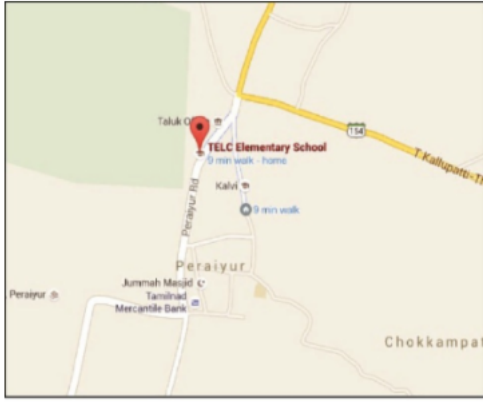

Nazri Naksha