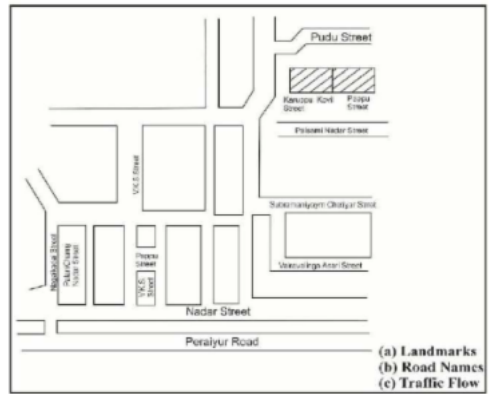

Key MAP View