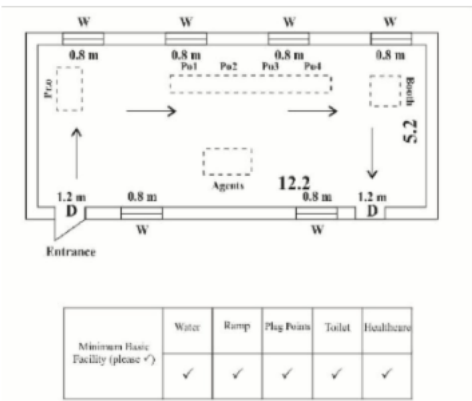

Cad View

Key MAP View