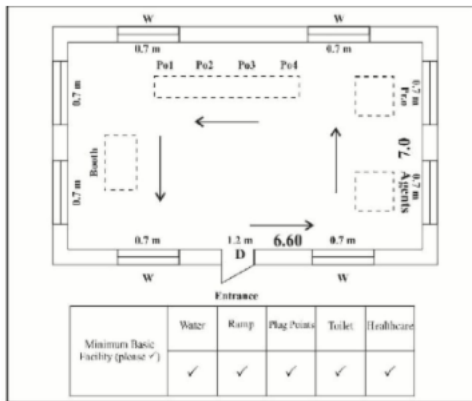

Cad View

Key MAP View