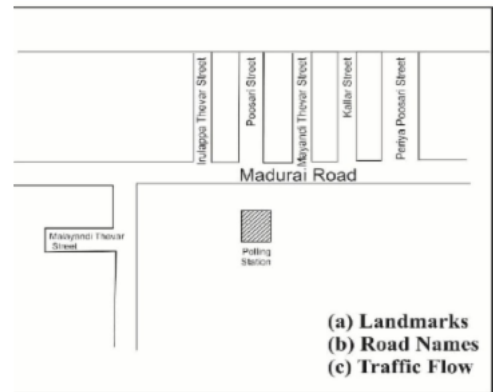

Cad View

Key MAP View