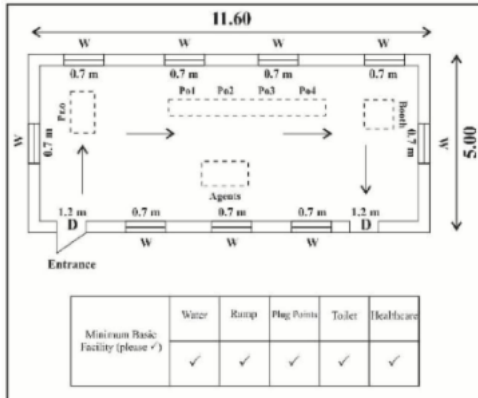

Cad View

Key MAP View