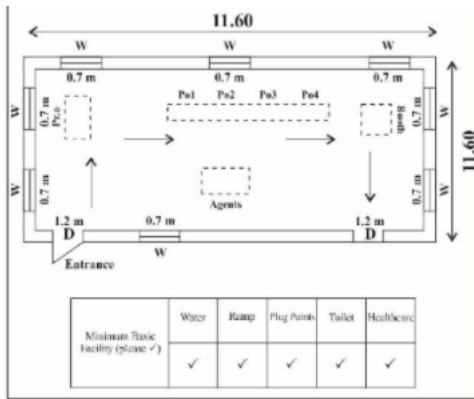

Cad View

Key MAP View