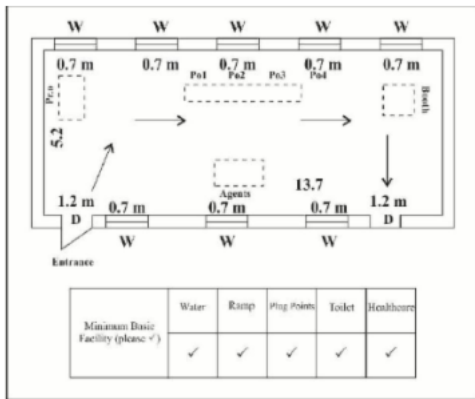

கையொப்பம்

Nazri Naksha

Google Map View

Polling Station Building Front View

Polling Station Front View

Cad View

Key MAP View

|    |            |   |                    |    |            |  |                    |      |            |   |                    |
|----|------------|---|--------------------|----|------------|--|--------------------|------|------------|---|--------------------|
| 1  | ZWP2553352 | பெயர் : செயராஜ்<br>தந்தை பெயர்: பரமத்தேவர்<br>வீட்டு எண் : 1<br>வயது : 70 பாலினம் : ஆண்                       | Photo is available | 2  | ZWP2648079 | பெயர் : கண்ணப்பிள்ளை<br>கணவர் பெயர்: கருப்பத்தேவர்<br>வீட்டு எண் : 1<br>வயது : 70 பாலினம் : பெண் | Photo is available | 3    | ZWP2553089 | பெயர் : அருவம்<br>கணவர் பெயர்: செயராஜ்<br>வீட்டு எண் : 1<br>வயது : 58 பாலினம் : பெண்              | Photo is available |
| 4  | ZWP2648095 | பெயர் : ஓச்சப்பன்<br>தந்தை பெயர்: கருப்பத்தேவர்<br>வீட்டு எண் : 1<br>வயது : 49 பாலினம் : ஆண்                  | Photo is available | 5  | ZWP0567503 | பெயர் : பானடியம்மாள்<br>கணவர் பெயர்: பாலகிருஷ்ணன்<br>வீட்டு எண் : 1<br>வயது : 45 பாலினம் : பெண்  | Photo is available | # 6  | ZWP0008045 | பெயர் : மீனா<br>கணவர் பெயர்: சந்திரசேகர்<br>வீட்டு எண் : 34/12-12-05<br>வயது : 38 பாலினம் : பெண்  | Photo is available |
| 7  | ZWP1479096 | பெயர் : அனிதா<br>கணவர் பெயர்: ரங்கன்<br>வீட்டு எண் : 1<br>வயது : 35 பாலினம் : பெண்                            | Photo is available | 8  | ZWP2438760 | பெயர் : வேல்மயில்<br>தந்தை பெயர்: மலைசாமி<br>வீட்டு எண் : 1<br>வயது : 31 பாலினம் : பெண்          | Photo is available | 9    | ZWP2651479 | பெயர் : ஈஸ்வரன்<br>தந்தை பெயர்: ஓச்சப்பன்<br>வீட்டு எண் : 1<br>வயது : 30 பாலினம் : ஆண்            | Photo is available |
| 10 | ZWP1312339 | பெயர் : அலெக்சாண்டர் க<br>அலெக்சாண்டர் க<br>தந்தை பெயர்: கர்ணன்<br>வீட்டு எண் : 1,<br>வயது : 28 பாலினம் : ஆண் | Photo is available | 11 | ZWP2651487 | பெயர் : பிரதீபா<br>தந்தை பெயர்: மாயன்<br>வீட்டு எண் : 1<br>வயது : 26 பாலினம் : பெண்              | Photo is available | 12   | ZWP2553303 | பெயர் : கோகுலகண்ணன்<br>தந்தை பெயர்: திருப்பதி<br>வீட்டு எண் : 1<br>வயது : 25 பாலினம் : ஆண்        | Photo is available |
| 13 | ZWP2553337 | பெயர் : முத்துச்சாமி<br>தந்தை பெயர்: வீரணன்<br>வீட்டு எண் : 1<br>வயது : 24 பாலினம் : ஆண்                      | Photo is available | 14 | ZWP2553287 | பெயர் : ராசாத்தி<br>தந்தை பெயர்: முருகன்<br>வீட்டு எண் : 1<br>வயது : 24 பாலினம் : பெண்           | Photo is available | # 15 | ZWP2553261 | பெயர் : ஷாலினி வீ<br>தந்தை பெயர்: வீரமணி<br>வீட்டு எண் : 1<br>வயது : 24 பாலினம் : பெண்            | Photo is available |
| 16 | ZWP2651495 | பெயர் : செல்லத்துரை<br>தந்தை பெயர்: ஓச்சப்பன்<br>வீட்டு எண் : 1<br>வயது : 24 பாலினம் : ஆண்                    | Photo is available | 17 | ZWP2850071 | பெயர் : ராகணி<br>கணவர் பெயர்: குணசேகரன்<br>வீட்டு எண் : 1<br>வயது : 22 பாலினம் : பெண்            | Photo is available | 18   | ZWP2729663 | பெயர் : பெருமாள்பாண்டியன்<br>தந்தை பெயர்: சந்திரன்<br>வீட்டு எண் : 1<br>வயது : 21 பாலினம் : ஆண்   | Photo is available |
| 19 | ZWP2681161 | பெயர் : நாகலட்சுமி<br>தந்தை பெயர்: தெய்வேந்திரன்<br>வீட்டு எண் : 1/1<br>வயது : 30 பாலினம் : பெண்              | Photo is available | 20 | ZWP2681153 | பெயர் : கோகிலா<br>தந்தை பெயர்: வீரமணி<br>வீட்டு எண் : 1/1<br>வயது : 22 பாலினம் : பெண்            | Photo is available | 21   | ZWP1169077 | பெயர் : பெருமாயி<br>கணவர் பெயர்: திருஞான பாண்டியன்<br>வீட்டு எண் : 1a<br>வயது : 52 பாலினம் : பெண் | Photo is available |
| 22 | ZWP1168954 | பெயர் : ஜெயபாண்டி<br>தந்தை பெயர்: திருஞான பாண்டியன்<br>வீட்டு எண் : 1a<br>வயது : 31 பாலினம் : ஆண்             | Photo is available | 23 | ZWP1168988 | பெயர் : தீபக்<br>தந்தை பெயர்: முத்துப்பாண்டி<br>வீட்டு எண் : 1a<br>வயது : 31 பாலினம் : ஆண்       | Photo is available | 24   | ZWP1169036 | பெயர் : தினேஸ்<br>தந்தை பெயர்: முத்துப்பாண்டி<br>வீட்டு எண் : 1a<br>வயது : 31 பாலினம் : ஆண்       | Photo is available |
| 25 | ZWP0007187 | பெயர் : தங்கம்மாள்<br>கணவர் பெயர்: கருப்பத்தேவர்<br>வீட்டு எண் : 1E<br>வயது : 73 பாலினம் : பெண்               | Photo is available | 26 | ZWP0680157 | பெயர் : ஓச்சப்பன்<br>தந்தை பெயர்: சின்னத்தேவர்<br>வீட்டு எண் : 1E<br>வயது : 70 பாலினம் : ஆண்     | Photo is available | 27   | ZWP1027838 | பெயர் : காசிமாயன்<br>தந்தை பெயர்: ராகுத்தேவர்<br>வீட்டு எண் : 1E<br>வயது : 60 பாலினம் : ஆண்       | Photo is available |
| 28 | ZWP0007955 | பெயர் : பழனி<br>தந்தை பெயர்: மாயக்காள்<br>வீட்டு எண் : 1E<br>வயது : 59 பாலினம் : ஆண்                          | Photo is available | 29 | ZWP0007815 | பெயர் : சின்னம்மாள்<br>கணவர் பெயர்: தன்னப்பன்<br>வீட்டு எண் : 1E<br>வயது : 58 பாலினம் : பெண்     | Photo is available | 30   | ZWP0007195 | பெயர் : முத்துலெட்சுமி<br>கணவர் பெயர்: ஓச்சத்தேவர்<br>வீட்டு எண் : 1E<br>வயது : 55 பாலினம் : பெண் | Photo is available |