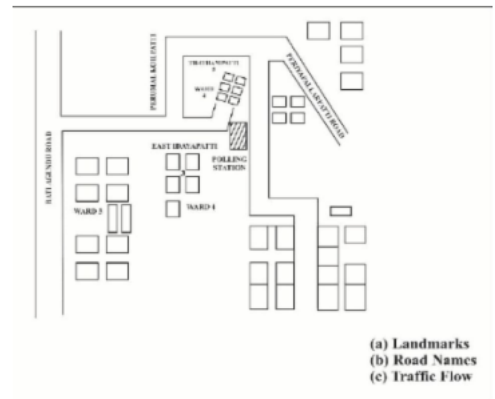

கையொப்பம்

Nazri Naksha

Google Map View

Polling Station Building Front View

Polling Station Front View

Cad View

Key MAP View

|    |            |   |                    |    |            |  |                    |      |            |   |                    |
|----|------------|---|--------------------|----|------------|--|--------------------|------|------------|---|--------------------|
| 1  | ZWP2553352 | பெயர் : செயராஜ்<br>தந்தை பெயர்: பரமத்தேவர்<br>வீட்டு எண் : 1<br>வயது : 70 பாலினம் : ஆண்                       | Photo is available | 2  | ZWP2648079 | பெயர் : கண்ணப்பிள்ளை<br>கணவர் பெயர்: கருப்பத்தேவர்<br>வீட்டு எண் : 1<br>வயது : 70 பாலினம் : பெண் | Photo is available | 3    | ZWP2553089 | பெயர் : அருவம்<br>கணவர் பெயர்: செயராஜ்<br>வீட்டு எண் : 1<br>வயது : 58 பாலினம் : பெண்              | Photo is available |
| 4  | ZWP2648095 | பெயர் : ஓச்சப்பன்<br>தந்தை பெயர்: கருப்பத்தேவர்<br>வீட்டு எண் : 1<br>வயது : 49 பாலினம் : ஆண்                  | Photo is available | 5  | ZWP0567503 | பெயர் : பானடியம்மாள்<br>கணவர் பெயர்: பாலகிருஷ்ணன்<br>வீட்டு எண் : 1<br>வயது : 45 பாலினம் : பெண்  | Photo is available | # 6  | ZWP0008045 | பெயர் : மீனா<br>கணவர் பெயர்: சந்திரசேகர்<br>வீட்டு எண் : 34/12-12-05<br>வயது : 38 பாலினம் : பெண்  | Photo is available |
| 7  | ZWP1479096 | பெயர் : அனிதா<br>கணவர் பெயர்: ரங்கன்<br>வீட்டு எண் : 1<br>வயது : 35 பாலினம் : பெண்                            | Photo is available | 8  | ZWP2438760 | பெயர் : வேல்மயில்<br>தந்தை பெயர்: மலைசாமி<br>வீட்டு எண் : 1<br>வயது : 31 பாலினம் : பெண்          | Photo is available | 9    | ZWP2651479 | பெயர் : ஈஸ்வரன்<br>தந்தை பெயர்: ஓச்சப்பன்<br>வீட்டு எண் : 1<br>வயது : 30 பாலினம் : ஆண்            | Photo is available |
| 10 | ZWP1312339 | பெயர் : அலெக்சாண்டர் க<br>அலெக்சாண்டர் க<br>தந்தை பெயர்: கர்ணன்<br>வீட்டு எண் : 1,<br>வயது : 28 பாலினம் : ஆண் | Photo is available | 11 | ZWP2651487 | பெயர் : பிரதீபா<br>தந்தை பெயர்: மாயன்<br>வீட்டு எண் : 1<br>வயது : 26 பாலினம் : பெண்              | Photo is available | 12   | ZWP2553303 | பெயர் : கோகுலகண்ணன்<br>தந்தை பெயர்: திருப்பதி<br>வீட்டு எண் : 1<br>வயது : 25 பாலினம் : ஆண்        | Photo is available |
| 13 | ZWP2553337 | பெயர் : முத்துச்சாமி<br>தந்தை பெயர்: வீரணன்<br>வீட்டு எண் : 1<br>வயது : 24 பாலினம் : ஆண்                      | Photo is available | 14 | ZWP2553287 | பெயர் : ராசாத்தி<br>தந்தை பெயர்: முருகன்<br>வீட்டு எண் : 1<br>வயது : 24 பாலினம் : பெண்           | Photo is available | # 15 | ZWP2553261 | பெயர் : ஷாலினி வீ<br>தந்தை பெயர்: வீரமணி<br>வீட்டு எண் : 1<br>வயது : 24 பாலினம் : பெண்            | Photo is available |
| 16 | ZWP2651495 | பெயர் : செல்லத்துரை<br>தந்தை பெயர்: ஓச்சப்பன்<br>வீட்டு எண் : 1<br>வயது : 24 பாலினம் : ஆண்                    | Photo is available | 17 | ZWP2850071 | பெயர் : ராகணி<br>கணவர் பெயர்: குணசேகரன்<br>வீட்டு எண் : 1<br>வயது : 22 பாலினம் : பெண்            | Photo is available | 18   | ZWP2729663 | பெயர் : பெருமாள்பாண்டியன்<br>தந்தை பெயர்: சந்திரன்<br>வீட்டு எண் : 1<br>வயது : 21 பாலினம் : ஆண்   | Photo is available |
| 19 | ZWP2681161 | பெயர் : நாகலட்சுமி<br>தந்தை பெயர்: தெய்வேந்திரன்<br>வீட்டு எண் : 1/1<br>வயது : 30 பாலினம் : பெண்              | Photo is available | 20 | ZWP2681153 | பெயர் : கோகிலா<br>தந்தை பெயர்: வீரமணி<br>வீட்டு எண் : 1/1<br>வயது : 22 பாலினம் : பெண்            | Photo is available | 21   | ZWP1169077 | பெயர் : பெருமாயி<br>கணவர் பெயர்: திருஞான பாண்டியன்<br>வீட்டு எண் : 1a<br>வயது : 52 பாலினம் : பெண் | Photo is available |
| 22 | ZWP1168954 | பெயர் : ஜெயபாண்டி<br>தந்தை பெயர்: திருஞான பாண்டியன்<br>வீட்டு எண் : 1a<br>வயது : 31 பாலினம் : ஆண்             | Photo is available | 23 | ZWP1168988 | பெயர் : தீபக்<br>தந்தை பெயர்: முத்துப்பாண்டி<br>வீட்டு எண் : 1a<br>வயது : 31 பாலினம் : ஆண்       | Photo is available | 24   | ZWP1169036 | பெயர் : தினேஸ்<br>தந்தை பெயர்: முத்துப்பாண்டி<br>வீட்டு எண் : 1a<br>வயது : 31 பாலினம் : ஆண்       | Photo is available |
| 25 | ZWP0007187 | பெயர் : தங்கம்மாள்<br>கணவர் பெயர்: கருப்பத்தேவர்<br>வீட்டு எண் : 1E<br>வயது : 73 பாலினம் : பெண்               | Photo is available | 26 | ZWP0680157 | பெயர் : ஓச்சப்பன்<br>தந்தை பெயர்: சின்னத்தேவர்<br>வீட்டு எண் : 1E<br>வயது : 70 பாலினம் : ஆண்     | Photo is available | 27   | ZWP1027838 | பெயர் : காசிமாயன்<br>தந்தை பெயர்: ராகுத்தேவர்<br>வீட்டு எண் : 1E<br>வயது : 60 பாலினம் : ஆண்       | Photo is available |
| 28 | ZWP0007955 | பெயர் : பழனி<br>தந்தை பெயர்: மாயக்காள்<br>வீட்டு எண் : 1E<br>வயது : 59 பாலினம் : ஆண்                          | Photo is available | 29 | ZWP0007815 | பெயர் : சின்னம்மாள்<br>கணவர் பெயர்: தன்னப்பன்<br>வீட்டு எண் : 1E<br>வயது : 58 பாலினம் : பெண்     | Photo is available | 30   | ZWP0007195 | பெயர் : முத்துலெட்சுமி<br>கணவர் பெயர்: ஓச்சத்தேவர்<br>வீட்டு எண் : 1E<br>வயது : 55 பாலினம் : பெண் | Photo is available |