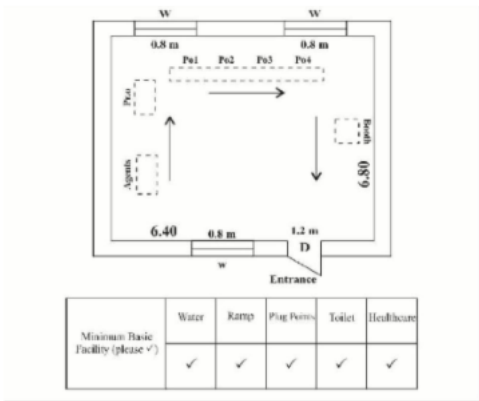

Nazri Naksha

Google Map View

Polling Station Building Front View

Polling Station Front View

Cad View

Key MAP View

1 பெயர் : காண்டிபன் தந்தை பெயர் : அய்யாவுத்தேவர் வீட்டு எண் : 1 வயது : 65 பாலினம் : ஆண் Photo is available	ZWP1330612	2 பெயர் : தெய்வகனி கணவர் பெயர் : தவமணி வீட்டு எண் : 1 வயது : 57 பாலினம் : பெண் Photo is available	ZWP1331396	3 பெயர் : விஜயா கணவர் பெயர் : ஜெயக்கெடி வீட்டு எண் : 1 வயது : 56 பாலினம் : பெண் Photo is available	ZWP1330331
4 பெயர் : ராஜபாண்டி தந்தை பெயர் : அய்யாவு வீட்டு எண் : 1 வயது : 56 பாலினம் : ஆண் Photo is available	ZWP1330414	5 பெயர் : முத்துச்சரம் கணவர் பெயர் : பன்னீர் வீட்டு எண் : 1 வயது : 51 பாலினம் : பெண் Photo is available	ZWP1330752	6 பெயர் : தங்கம் கணவர் பெயர் : ராஜா வீட்டு எண் : 1 வயது : 51 பாலினம் : பெண் Photo is available	ZWP1331362
7 பெயர் : சிவா தந்தை பெயர் : தவசி வீட்டு எண் : 1 வயது : 48 பாலினம் : ஆண் Photo is available	ZWP1330422	8 பெயர் : சுகுமார் தந்தை பெயர் : தெய்வேந்திரன் வீட்டு எண் : 1 வயது : 48 பாலினம் : ஆண் Photo is available	ZWP1063387	9 பெயர் : ராஜா தந்தை பெயர் : பாலு வீட்டு எண் : 1 வயது : 38 பாலினம் : ஆண் Photo is available	ZWP1330463
10 பெயர் : முத்தையா தந்தை பெயர் : தங்கமலை வீட்டு எண் : 1 வயது : 36 பாலினம் : ஆண் Photo is available	ZWP1230416	11 பெயர் : தீபன் சக்கரவர்த்தி தந்தை பெயர் : தங்கமணி வீட்டு எண் : 1 வயது : 33 பாலினம் : ஆண் Photo is available	ZWP0581850	S 12 பெயர் : கௌசல்யாதேவி தந்தை பெயர் : ஜெயக்கொடி வீட்டு எண் : 1 வயது : 30 பாலினம் : பெண் Photo is available	ZWP1330364
13 பெயர் : பாபு தந்தை பெயர் : ஆசீர்வாதம் வீட்டு எண் : 1 வயது : 28 பாலினம் : ஆண் Photo is available	ZWP1330430	14 பெயர் : அரவிந்த்குமார் தந்தை பெயர் : உக்கிரபாண்டி வீட்டு எண் : 1 வயது : 28 பாலினம் : ஆண் Photo is available	ZWP1330570	15 பெயர் : நந்தினி கணவர் பெயர் : சரத்குமார் வீட்டு எண் : 1 வயது : 24 பாலினம் : பெண் Photo is available	ZWP2680130
16 பெயர் : பால்வீரணன் தந்தை பெயர் : செல்வம் வீட்டு எண் : 1 வயது : 22 பாலினம் : ஆண் Photo is available	ZWP2751758	17 பெயர் : ஸ்ரீநிதி கணவர் பெயர் : மதன் வீட்டு எண் : 1 வயது : 21 பாலினம் : பெண் Photo is available	ZWP2751733	18 பெயர் : சுந்தரி கணவர் பெயர் : ஜெயம் வீட்டு எண் : 1-1 வயது : 37 பாலினம் : பெண் Photo is available	ZWP0052563
19 பெயர் : வாணி தந்தை பெயர் : பால்சாமி வீட்டு எண் : 1-7 வயது : 36 பாலினம் : பெண் Photo is available	ZWP0168252	20 பெயர் : கஸ்பார்ராஜா தந்தை பெயர் : பங்கராஜ் வீட்டு எண் : 1e வயது : 69 பாலினம் : ஆண் Photo is available	ZWP0480483	21 பெயர் : லட்சுமி கணவர் பெயர் : நடராஜன் வீட்டு எண் : 1E வயது : 69 பாலினம் : பெண் Photo is available	ZWP1230671
22 பெயர் : ராசு தந்தை பெயர் : நல்லகருப்பத்தேவர் வீட்டு எண் : 1E வயது : 68 பாலினம் : ஆண் Photo is available	ZWP1394980	23 பெயர் : பாலம்மாள் கணவர் பெயர் : சீனிக்கன்னே வீட்டு எண் : 1E வயது : 66 பாலினம் : பெண் Photo is available	ZWP1230655	24 பெயர் : சசிகலா கணவர் பெயர் : பால்வீரணன் வீட்டு எண் : 1E வயது : 66 பாலினம் : பெண் Photo is available	ZWP1230697
25 பெயர் : ஆண்டிதேவர் தந்தை பெயர் : வீரணத்தேவர் வீட்டு எண் : 1e வயது : 61 பாலினம் : ஆண் Photo is available	ZWP0480509	26 பெயர் : ராஜேந்திரன் தந்தை பெயர் : மகாராஜன் வீட்டு எண் : 1E வயது : 53 பாலினம் : ஆண் Photo is available	ZWP1064161	27 பெயர் : அமுதா கணவர் பெயர் : முருகன் வீட்டு எண் : 1E வயது : 42 பாலினம் : பெண் Photo is available	ZWP1230721
28 பெயர் : ஜெனிபர் தந்தை பெயர் : கஸ்பார்ராஜா வீட்டு எண் : 1e வயது : 38 பாலினம் : பெண் Photo is available	ZWP0480475	29 பெயர் : முத்துமாமாள் தந்தை பெயர் : மாட்சாமி வீட்டு எண் : 1E வயது : 37 பாலினம் : பெண் Photo is available	ZWP1230630	30 பெயர் : ஜேசராஜ் தந்தை பெயர் : கஸ்பார்ராஜா வீட்டு எண் : 1e வயது : 36 பாலினம் : ஆண் Photo is available	ZWP0480467