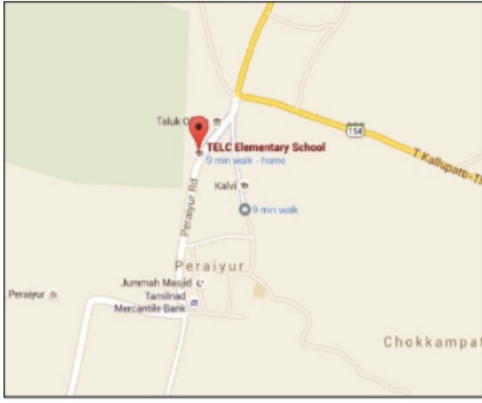

Nazri Naksha