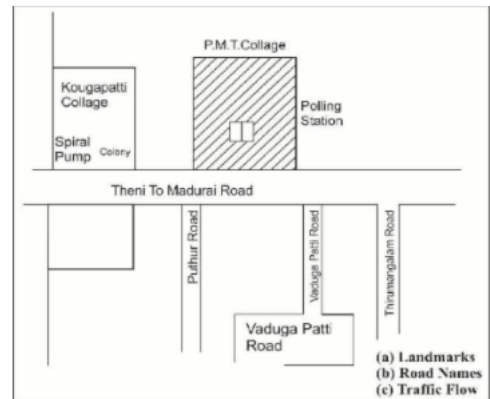

Cad View

Key MAP View