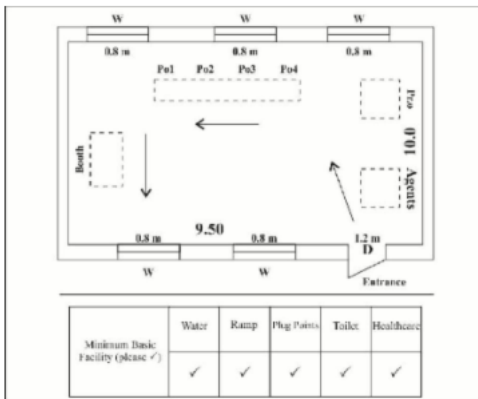

Cad View

Key MAP View