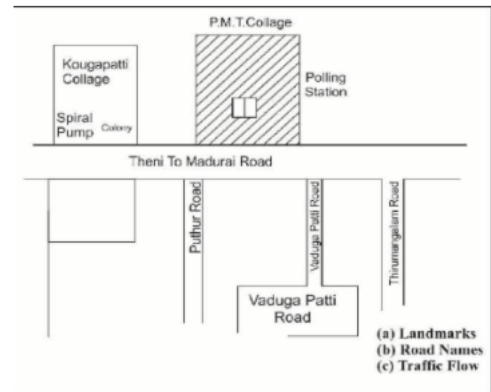

Cad View

Key MAP View