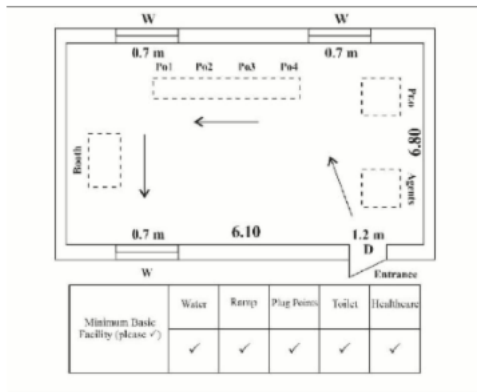

Cad View

Key MAP View