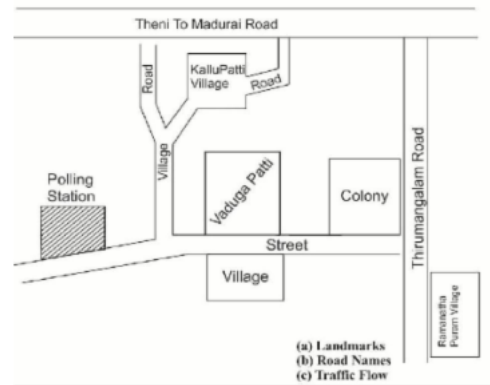

Cad View

Key MAP View