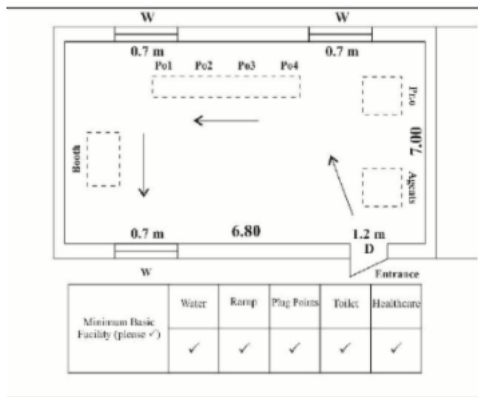

Google Map View

Polling Station Building Front View

Polling Station Front View

Cad View

Key MAP View

1 பெயர் : பேச்சி கணவர் பெயர்: கருந்தமலை வீட்டு எண் : 0 வயது : 52 பாலினம் : பெண் Photo is available	LJB3006392	2 பெயர் : முத்துபாண்டியன் த தந்தை பெயர்: தனபாண்டியன் வீட்டு எண் : 0 வயது : 23 பாலினம் : ஆண் Photo is available	ZWP2939478	3 பெயர் : சிவபாலன் தந்தை பெயர்: சின்னன் வீட்டு எண் : 01 வயது : 35 பாலினம் : ஆண் Photo is available	ZWP2768430
4 பெயர் : தமிழ்செல்வி கணவர் பெயர்: ஜெயபிரகாஷ் வீட்டு எண் : 1 வயது : 28 பாலினம் : பெண் Photo is available	ZWP1484468	5 பெயர் : கவியா தந்தை பெயர்: செல்வம் வீட்டு எண் : 1 வயது : 28 பாலினம் : பெண் Photo is available	ZWP2676633	6 பெயர் : சுந்தரவள்ளி கணவர் பெயர்: முத்துகாமன் வீட்டு எண் : 1 வயது : 26 பாலினம் : பெண் Photo is available	ZWP1599935
7 பெயர் : மகேந்திரன் தந்தை பெயர்: ஆதான் வீட்டு எண் : 1 வயது : 26 பாலினம் : ஆண் Photo is available	ZWP1599968	8 பெயர் : ராஜம்மாள் கணவர் பெயர்: சங்கர் வீட்டு எண் : 1/1 வயது : 38 பாலினம் : பெண் Photo is available	ZWP2779825	9 பெயர் : முத்துக்குமார் தந்தை பெயர்: பஞ்சவீரன் வீட்டு எண் : 1-1290 வயது : 35 பாலினம் : ஆண் Photo is available	ZWP0586107
10 பெயர் : பரமன் தந்தை பெயர்: பழனிச்சாமி வீட்டு எண் : 1E வயது : 76 பாலினம் : ஆண் Photo is available	ZWP0690685	11 பெயர் : ஜெயராணி கணவர் பெயர்: கருப்பையா வீட்டு எண் : 1E வயது : 69 பாலினம் : பெண் Photo is available	LJB2495240	12 பெயர் : தங்கமணி கணவர் பெயர்: பரமன் வீட்டு எண் : 1E வயது : 69 பாலினம் : பெண் Photo is available	ZWP0690404
13 பெயர் : ராஜா தந்தை பெயர்: ராமசாமித்தேவர் வீட்டு எண் : 1E வயது : 67 பாலினம் : ஆண் Photo is available	ZWP0690776	14 பெயர் : சந்திரன் தந்தை பெயர்: பால்ச்சாமித்தேவர் வீட்டு எண் : 1E வயது : 63 பாலினம் : ஆண் Photo is available	ZWP0723981	Q 15 பெயர் : காட்டுராஜர் தந்தை பெயர்: சின்னன் வீட்டு எண் : 1E வயது : 61 பாலினம் : ஆண் DELETED Photo is available	ZWP0690537
16 பெயர் : மகாதேவி கணவர் பெயர்: பாலராஜ் வீட்டு எண் : 1E வயது : 60 பாலினம் : பெண் Photo is available	ZWP0690412	17 பெயர் : ஈஸ்வரி கணவர் பெயர்: ராமு வீட்டு எண் : 1E வயது : 58 பாலினம் : பெண் Photo is available	ZWP0724351	18 பெயர் : முருகன் தந்தை பெயர்: சின்னன் வீட்டு எண் : 1E வயது : 56 பாலினம் : ஆண் Photo is available	LJB2933398
19 பெயர் : வணம் கணவர் பெயர்: அருசபாண்டி வீட்டு எண் : 1E வயது : 56 பாலினம் : பெண் Photo is available	ZWP0646851	20 பெயர் : வரிசையம்மாள் கணவர் பெயர்: சந்திரன் வீட்டு எண் : 1E வயது : 55 பாலினம் : பெண் Photo is available	ZWP0723999	21 பெயர் : வேலவன் தந்தை பெயர்: நடராஜ் வீட்டு எண் : 1E வயது : 55 பாலினம் : ஆண் Photo is available	ZWP0690560
22 பெயர் : ராமு தந்தை பெயர்: ராசுதேவர் வீட்டு எண் : 1E வயது : 53 பாலினம் : ஆண் Photo is available	ZWP1395581	23 பெயர் : விமலா அய்யர் கணவர் பெயர்: அய்யர் வீட்டு எண் : 1E வயது : 53 பாலினம் : பெண் Photo is available	ZWP0690552	24 பெயர் : பஞ்சம் தந்தை பெயர்: பால்ச்சாமித்தேவர் வீட்டு எண் : 1E வயது : 52 பாலினம் : ஆண் Photo is available	ZWP0724245
25 பெயர் : பால்ராஜ் தந்தை பெயர்: சின்னன் வீட்டு எண் : 1E வயது : 51 பாலினம் : ஆண் Photo is available	ZWP0690602	26 பெயர் : சாந்தி தந்தை பெயர்: பால்சாமி வீட்டு எண் : 1E வயது : 49 பாலினம் : பெண் Photo is available	ZWP0724161	27 பெயர் : செளந்தரபாண்டியன் தந்தை பெயர்: பாண்டித்தேவர் வீட்டு எண் : 1E வயது : 47 பாலினம் : ஆண் Photo is available	ZWP1395532
28 பெயர் : மாலதி கணவர் பெயர்: ஜெயச்சந்திரன் வீட்டு எண் : 1E வயது : 44 பாலினம் : பெண் Photo is available	ZWP1232081	29 பெயர் : கிருஷ்ணவேணி கணவர் பெயர்: ரமேஷ் வீட்டு எண் : 1E வயது : 44 பாலினம் : பெண் Photo is available	ZWP0690495	30 பெயர் : ஜான் பிரபு தந்தை பெயர்: முருகன் வீட்டு எண் : 1E வயது : 43 பாலினம் : ஆண் Photo is available	ZWP0690610