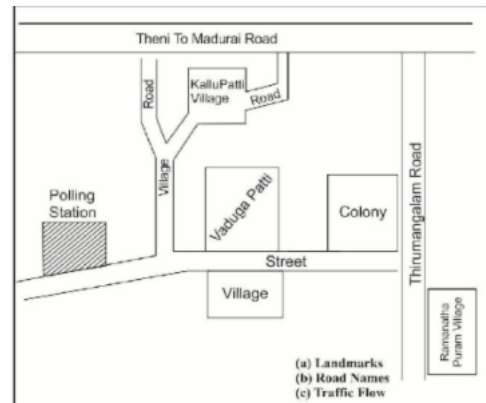

Google Map View

Polling Station Building Front View

Polling Station Front View

Cad View

Key MAP View

1 பெயர் : பேச்சி கணவர் பெயர்: கருந்தமலை வீட்டு எண் : 0 வயது : 52 பாலினம் : பெண் Photo is available	LJB3006392	2 பெயர் : முத்துபாண்டியன் த தந்தை பெயர்: தனபாண்டியன் வீட்டு எண் : 0 வயது : 23 பாலினம் : ஆண் Photo is available	ZWP2939478	3 பெயர் : சிவபாலன் தந்தை பெயர்: சின்னன் வீட்டு எண் : 01 வயது : 35 பாலினம் : ஆண் Photo is available	ZWP2768430
4 பெயர் : தமிழ்செல்வி கணவர் பெயர்: ஜெயபிரகாஷ் வீட்டு எண் : 1 வயது : 28 பாலினம் : பெண் Photo is available	ZWP1484468	5 பெயர் : கவியா தந்தை பெயர்: செல்வம் வீட்டு எண் : 1 வயது : 28 பாலினம் : பெண் Photo is available	ZWP2676633	6 பெயர் : சுந்தரவள்ளி கணவர் பெயர்: முத்துகாமன் வீட்டு எண் : 1 வயது : 26 பாலினம் : பெண் Photo is available	ZWP1599935
7 பெயர் : மகேந்திரன் தந்தை பெயர்: ஆதான் வீட்டு எண் : 1 வயது : 26 பாலினம் : ஆண் Photo is available	ZWP1599968	8 பெயர் : ராஜம்மாள் கணவர் பெயர்: சங்கர் வீட்டு எண் : 1/1 வயது : 38 பாலினம் : பெண் Photo is available	ZWP2779825	9 பெயர் : முத்துக்குமார் தந்தை பெயர்: பஞ்சவீரன் வீட்டு எண் : 1-1290 வயது : 35 பாலினம் : ஆண் Photo is available	ZWP0586107
10 பெயர் : பரமன் தந்தை பெயர்: பழனிச்சாமி வீட்டு எண் : 1E வயது : 76 பாலினம் : ஆண் Photo is available	ZWP0690685	11 பெயர் : ஜெயராணி கணவர் பெயர்: கருப்பையா வீட்டு எண் : 1E வயது : 69 பாலினம் : பெண் Photo is available	LJB2495240	12 பெயர் : தங்கமணி கணவர் பெயர்: பரமன் வீட்டு எண் : 1E வயது : 69 பாலினம் : பெண் Photo is available	ZWP0690404
13 பெயர் : ராஜா தந்தை பெயர்: ராமசாமித்தேவர் வீட்டு எண் : 1E வயது : 67 பாலினம் : ஆண் Photo is available	ZWP0690776	14 பெயர் : சந்திரன் தந்தை பெயர்: பால்ச்சாமித்தேவர் வீட்டு எண் : 1E வயது : 63 பாலினம் : ஆண் Photo is available	ZWP0723981	Q 15 பெயர் : காட்டுராஜர் தந்தை பெயர்: சின்னன் வீட்டு எண் : 1E வயது : 61 பாலினம் : ஆண் DELETED Photo is available	ZWP0690537
16 பெயர் : மகாதேவி கணவர் பெயர்: பாலராஜ் வீட்டு எண் : 1E வயது : 60 பாலினம் : பெண் Photo is available	ZWP0690412	17 பெயர் : ஈஸ்வரி கணவர் பெயர்: ராமு வீட்டு எண் : 1E வயது : 58 பாலினம் : பெண் Photo is available	ZWP0724351	18 பெயர் : முருகன் தந்தை பெயர்: சின்னன் வீட்டு எண் : 1E வயது : 56 பாலினம் : ஆண் Photo is available	LJB2933398
19 பெயர் : வணம் கணவர் பெயர்: அருசபாண்டி வீட்டு எண் : 1E வயது : 56 பாலினம் : பெண் Photo is available	ZWP0646851	20 பெயர் : வரிசையம்மாள் கணவர் பெயர்: சந்திரன் வீட்டு எண் : 1E வயது : 55 பாலினம் : பெண் Photo is available	ZWP0723999	21 பெயர் : வேலவன் தந்தை பெயர்: நடராஜ் வீட்டு எண் : 1E வயது : 55 பாலினம் : ஆண் Photo is available	ZWP0690560
22 பெயர் : ராமு தந்தை பெயர்: ராசுதேவர் வீட்டு எண் : 1E வயது : 53 பாலினம் : ஆண் Photo is available	ZWP1395581	23 பெயர் : விமலா அய்யர் கணவர் பெயர்: அய்யர் வீட்டு எண் : 1E வயது : 53 பாலினம் : பெண் Photo is available	ZWP0690552	24 பெயர் : பஞ்சம் தந்தை பெயர்: பால்ச்சாமித்தேவர் வீட்டு எண் : 1E வயது : 52 பாலினம் : ஆண் Photo is available	ZWP0724245
25 பெயர் : பால்ராஜ் தந்தை பெயர்: சின்னன் வீட்டு எண் : 1E வயது : 51 பாலினம் : ஆண் Photo is available	ZWP0690602	26 பெயர் : சாந்தி தந்தை பெயர்: பால்சாமி வீட்டு எண் : 1E வயது : 49 பாலினம் : பெண் Photo is available	ZWP0724161	27 பெயர் : செளந்தரபாண்டியன் தந்தை பெயர்: பாண்டித்தேவர் வீட்டு எண் : 1E வயது : 47 பாலினம் : ஆண் Photo is available	ZWP1395532
28 பெயர் : மாலதி கணவர் பெயர்: ஜெயச்சந்திரன் வீட்டு எண் : 1E வயது : 44 பாலினம் : பெண் Photo is available	ZWP1232081	29 பெயர் : கிருஷ்ணவேணி கணவர் பெயர்: ரமேஷ் வீட்டு எண் : 1E வயது : 44 பாலினம் : பெண் Photo is available	ZWP0690495	30 பெயர் : ஜான் பிரபு தந்தை பெயர்: முருகன் வீட்டு எண் : 1E வயது : 43 பாலினம் : ஆண் Photo is available	ZWP0690610