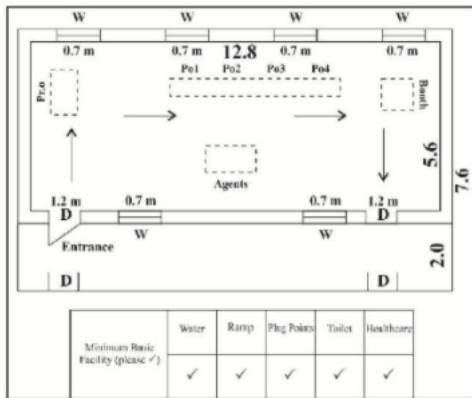

Cad View

Key MAP View