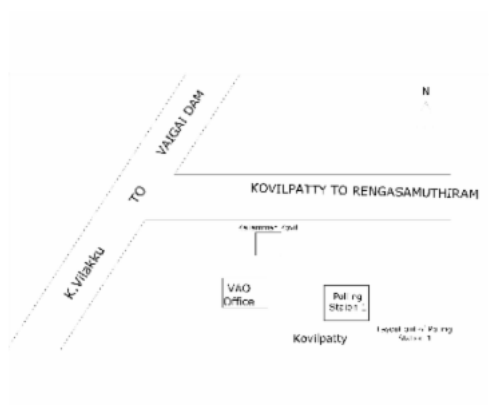

Key MAP View