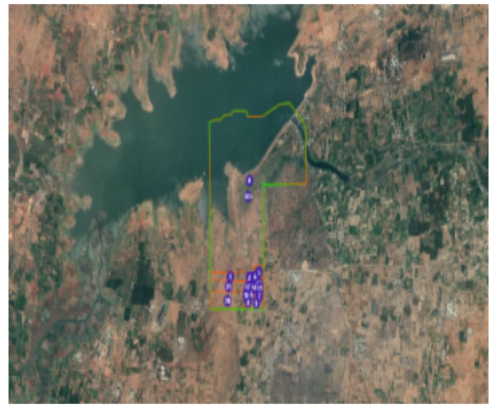

Google Map View