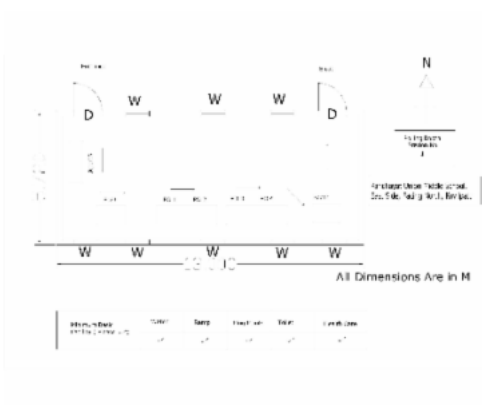

Google Map View

Polling Station Building Front View

Polling Station Front View

Cad View

Key MAP View

1 பெயர் : ரேவதி கணவர் பெயர் : சின்னச்சாமி வீட்டு எண் : 0 வயது : 41 பாலினம் : பெண்	ZBK0585430 Photo is available	2 பெயர் : அஜந்தா தந்தை பெயர் : பாண்டி வீட்டு எண் : 00 வயது : 25 பாலினம் : பெண்	NNH2107639 Photo is available	3 பெயர் : கலாமணி கணவர் பெயர் : சன்னாசி வீட்டு எண் : 1 வயது : 38 பாலினம் : பெண்	NNH0759191 Photo is available
4 பெயர் : சுகப்பிரியா கணவர் பெயர் : சிவசாமி வீட்டு எண் : 1 வயது : 31 பாலினம் : பெண்	NNH0879452 Photo is available	5 பெயர் : பஆப்பிலோநா தந்தை பெயர் : பாண்டியன் வீட்டு எண் : 1 வயது : 23 பாலினம் : பெண்	NNH2300267 Photo is available	6 பெயர் : யாஸ்மிநீ தந்தை பெயர் : சலீம் வீட்டு எண் : 1 வயது : 22 பாலினம் : பெண்	NNH2318624 Photo is available
7 பெயர் : சூரிய பிரகாஷ் தந்தை பெயர் : பெருமாள் வீட்டு எண் : 1 வயது : 22 பாலினம் : ஆண்	NNH2314961 Photo is available	8 பெயர் : காளியம்மாள் கணவர் பெயர் : பரமசிவம் வீட்டு எண் : 1-1 வயது : 66 பாலினம் : பெண்	NNH1374719 Photo is available	9 பெயர் : பாண்டியன் தந்தை பெயர் : தங்கராஜ் வீட்டு எண் : 1-1 வயது : 37 பாலினம் : ஆண்	NNH0191023 Photo is available
10 பெயர் : தங்கம் கணவர் பெயர் : தங்கராஜ் வீட்டு எண் : 1-2 வயது : 64 பாலினம் : பெண்	NNH1374735 Photo is available	11 பெயர் : கிருஷ்ணமூர்த்தி தந்தை பெயர் : ராமன் வீட்டு எண் : 1\07 வயது : 24 பாலினம் : ஆண்	NNH2297109 Photo is available	12 பெயர் : சந்திரசேகர் தந்தை பெயர் : முத்துசாமி வீட்டு எண் : 1-7-4 வயது : 52 பாலினம் : ஆண்	NNH0988337 Photo is available
13 பெயர் : முத்துராம் தந்தை பெயர் : சந்திரசேகர் வீட்டு எண் : 1-7ஏ வயது : 23 பாலினம் : ஆண்	NNH2155117 Photo is available	14 பெயர் : மகாலட்சுமி தந்தை பெயர் : கலியப்பன் வீட்டு எண் : 1\10 வயது : 22 பாலினம் : பெண்	NNH2318798 Photo is available	15 பெயர் : பாண்டியன் தந்தை பெயர் : ஜெயராஜ் வீட்டு எண் : 1/20 வயது : 50 பாலினம் : ஆண்	NNH2108025 Photo is available
16 பெயர் : விஜயலட்சுமி கணவர் பெயர் : பாண்டியன் வீட்டு எண் : 1/20 வயது : 46 பாலினம் : பெண்	NNH2108280 Photo is available	17 பெயர் : கவாஸ்கர் தந்தை பெயர் : முத்து முருகன் வீட்டு எண் : 1\39 வயது : 22 பாலினம் : ஆண்	NNH2318848 Photo is available	18 பெயர் : பாண்தீஷ்வரி கணவர் பெயர் : செல்வா குமார் வீட்டு எண் : 1\54 வயது : 32 பாலினம் : பெண்	NNH2297067 Photo is available
19 பெயர் : ஜஸ்வர்யா தந்தை பெயர் : பெருமாள் வீட்டு எண் : 1\77 வயது : 22 பாலினம் : பெண்	NNH2318905 Photo is available	20 பெயர் : நந்தினி கணவர் பெயர் : விங்கமுத்து வீட்டு எண் : 1-88/257 வயது : 34 பாலினம் : பெண்	NNH2107720 Photo is available	21 பெயர் : தங்கபாண்டியன் தந்தை பெயர் : ராஜப்பன் வீட்டு எண் : 1/96 வயது : 40 பாலினம் : ஆண்	NNH2108074 Photo is available
22 பெயர் : சோலையம்மாள் தந்தை பெயர் : வடிவேல் வீட்டு எண் : 1-106 வயது : 25 பாலினம் : பெண்	NNH2107829 Photo is available	23 பெயர் : தினேஷ் தந்தை பெயர் : ஏட்டிராஜ் வீட்டு எண் : 1/107எ வயது : 21 பாலினம் : ஆண்	NNH2351583 Photo is available	24 பெயர் : வீரலட்சுமி கணவர் பெயர் : ஐயப்பன் வீட்டு எண் : 1/111 வயது : 50 பாலினம் : பெண்	NNH2107746 Photo is available
25 பெயர் : வேலுதாய் கணவர் பெயர் : நாகராஜ் வீட்டு எண் : 1/112 வயது : 41 பாலினம் : பெண்	NNH2107704 Photo is available	26 பெயர் : மனோஜ்குமார் தந்தை பெயர் : கோட்டுராஜா வீட்டு எண் : 1/139 வயது : 25 பாலினம் : ஆண்	NNH2108090 Photo is available	27 பெயர் : முருகன் தந்தை பெயர் : பெரியகருப்பன் வீட்டு எண் : 1/140 வயது : 29 பாலினம் : ஆண்	NNH2107795 Photo is available
28 பெயர் : கயல்விழி கணவர் பெயர் : மணிமாறன் வீட்டு எண் : 1-153 வயது : 30 பாலினம் : பெண்	NNH2107985 Photo is available	29 பெயர் : அஜய் தந்தை பெயர் : பாண்டியன் வீட்டு எண் : 1/165 வயது : 25 பாலினம் : ஆண்	NNH1324318 Photo is available	30 பெயர் : விமலா கணவர் பெயர் : முருகன் வீட்டு எண் : 1/180 வயது : 41 பாலினம் : பெண்	NNH1324334 Photo is available