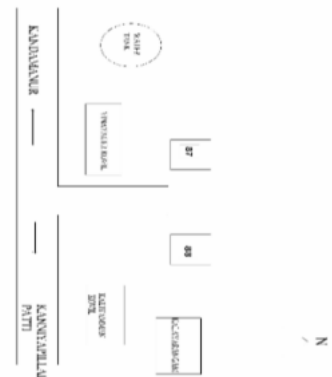

Key MAP View