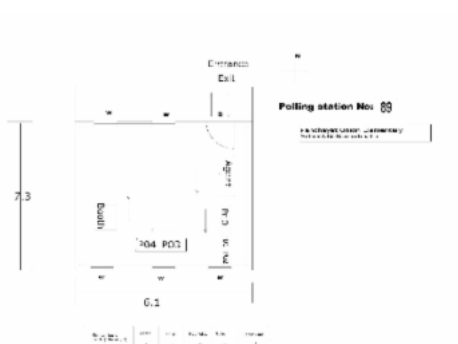

Google Map View

Polling Station Building Front View

Polling Station Front View

Cad View

Key MAP View

1 பெயர் : செல்வகுமார் தந்தை பெயர்: வடிவேல் வீட்டு எண் : 00 வயது : 25 பாலினம் : ஆண்	NNH1297993 Photo is available	2 பெயர் : சுவேதா தந்தை பெயர்: துரைபாண்டி வீட்டு எண் : 1 வயது : 23 பாலினம் : பெண்	NNH2297505 Photo is available	3 பெயர் : கோகுல் கண்ணன் தந்தை பெயர்: பரமராஜ் வீட்டு எண் : 2/93 வயது : 27 பாலினம் : ஆண்	NNH1228162 Photo is available
4 பெயர் : அங்கம்மாள் கணவர் பெயர்: ஓச்சாத் தேவர் வீட்டு எண் : 2-247 வயது : 77 பாலினம் : பெண்	NNH1581677 Photo is available	5 பெயர் : முத்துச்சாமி தந்தை பெயர்: ராமத்தேவர் வீட்டு எண் : 2-247 வயது : 73 பாலினம் : ஆண்	NNH1581685 Photo is available	6 பெயர் : செல்லம்மாள் கணவர் பெயர்: முத்துச்சாமி வீட்டு எண் : 2-247 வயது : 66 பாலினம் : பெண்	NNH1581693 Photo is available
7 பெயர் : நடராஜ் தந்தை பெயர்: காமணத்தேவர் வீட்டு எண் : 2-251 வயது : 67 பாலினம் : ஆண்	NNH1581719 Photo is available	8 பெயர் : தவமணி கணவர் பெயர்: நடராஜ் வீட்டு எண் : 2-251 வயது : 59 பாலினம் : பெண்	NNH1581727 Photo is available	9 பெயர் : கலாநந்தினி தந்தை பெயர்: முனியப்பன் வீட்டு எண் : 2 வயது : 24 பாலினம் : பெண்	NNH2218766 Photo is available
10 பெயர் : பிரியங்கா தந்தை பெயர்: பரமராஜ் வீட்டு எண் : 5 வயது : 24 பாலினம் : பெண்	NNH2218782 Photo is available	11 பெயர் : ரவிச்சந்திரன் தந்தை பெயர்: சக்திவேல் வீட்டு எண் : 5 வயது : 23 பாலினம் : ஆண்	NNH2217388 Photo is available	12 பெயர் : ராஜபாண்டி தந்தை பெயர்: நடராஜ் வீட்டு எண் : 11-15 வயது : 44 பாலினம் : ஆண்	NNH0187120 Photo is available
13 பெயர் : விஜயகுமார் தந்தை பெயர்: நடராஜ் வீட்டு எண் : 11-15 வயது : 39 பாலினம் : ஆண்	NNH0187112 Photo is available	14 பெயர் : அர்ச்சுனா தந்தை பெயர்: ஜெயபால் வீட்டு எண் : 140 வயது : 23 பாலினம் : பெண்	NNH2245033 Photo is available	15 பெயர் : தெய்வலட்சுமி கணவர் பெயர்: அழகுராஜா வீட்டு எண் : 225/4 வயது : 27 பாலினம் : பெண்	NNH2241594 Photo is available
16 பெயர் : உமா கணவர் பெயர்: குருசாமி வீட்டு எண் : 462 வயது : 38 பாலினம் : பெண்	NNH2297513 Photo is available				