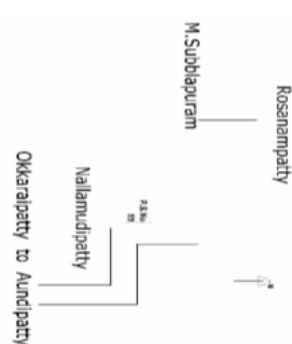

Google Map View

Polling Station Building Front View

Polling Station Front View

Cad View

Key MAP View

1 பெயர் : செல்வகுமார் தந்தை பெயர்: வடிவேல் வீட்டு எண் : 00 வயது : 25 பாலினம் : ஆண்	NNH1297993 Photo is available	2 பெயர் : சுவேதா தந்தை பெயர்: துரைபாண்டி வீட்டு எண் : 1 வயது : 23 பாலினம் : பெண்	NNH2297505 Photo is available	3 பெயர் : கோகுல் கண்ணன் தந்தை பெயர்: பரமராஜ் வீட்டு எண் : 2/93 வயது : 27 பாலினம் : ஆண்	NNH1228162 Photo is available
4 பெயர் : அங்கம்மாள் கணவர் பெயர்: ஓச்சாத் தேவர் வீட்டு எண் : 2-247 வயது : 77 பாலினம் : பெண்	NNH1581677 Photo is available	5 பெயர் : முத்துச்சாமி தந்தை பெயர்: ராமத்தேவர் வீட்டு எண் : 2-247 வயது : 73 பாலினம் : ஆண்	NNH1581685 Photo is available	6 பெயர் : செல்லம்மாள் கணவர் பெயர்: முத்துச்சாமி வீட்டு எண் : 2-247 வயது : 66 பாலினம் : பெண்	NNH1581693 Photo is available
7 பெயர் : நடராஜ் தந்தை பெயர்: காமணத்தேவர் வீட்டு எண் : 2-251 வயது : 67 பாலினம் : ஆண்	NNH1581719 Photo is available	8 பெயர் : தவமணி கணவர் பெயர்: நடராஜ் வீட்டு எண் : 2-251 வயது : 59 பாலினம் : பெண்	NNH1581727 Photo is available	9 பெயர் : கலாநந்தினி தந்தை பெயர்: முனியப்பன் வீட்டு எண் : 2 வயது : 24 பாலினம் : பெண்	NNH2218766 Photo is available
10 பெயர் : பிரியங்கா தந்தை பெயர்: பரமராஜ் வீட்டு எண் : 5 வயது : 24 பாலினம் : பெண்	NNH2218782 Photo is available	11 பெயர் : ரவிச்சந்திரன் தந்தை பெயர்: சக்திவேல் வீட்டு எண் : 5 வயது : 23 பாலினம் : ஆண்	NNH2217388 Photo is available	12 பெயர் : ராஜபாண்டி தந்தை பெயர்: நடராஜ் வீட்டு எண் : 11-15 வயது : 44 பாலினம் : ஆண்	NNH0187120 Photo is available
13 பெயர் : விஜயகுமார் தந்தை பெயர்: நடராஜ் வீட்டு எண் : 11-15 வயது : 39 பாலினம் : ஆண்	NNH0187112 Photo is available	14 பெயர் : அர்ச்சுனா தந்தை பெயர்: ஜெயபால் வீட்டு எண் : 140 வயது : 23 பாலினம் : பெண்	NNH2245033 Photo is available	15 பெயர் : தெய்வலட்சுமி கணவர் பெயர்: அழகுராஜா வீட்டு எண் : 225/4 வயது : 27 பாலினம் : பெண்	NNH2241594 Photo is available
16 பெயர் : உமா கணவர் பெயர்: குருசாமி வீட்டு எண் : 462 வயது : 38 பாலினம் : பெண்	NNH2297513 Photo is available				