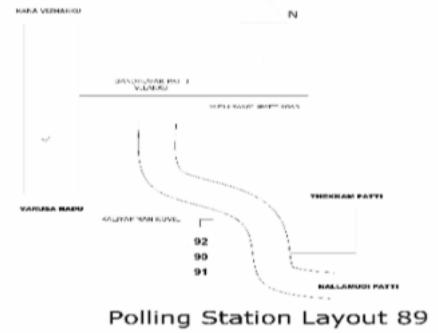

Key MAP View