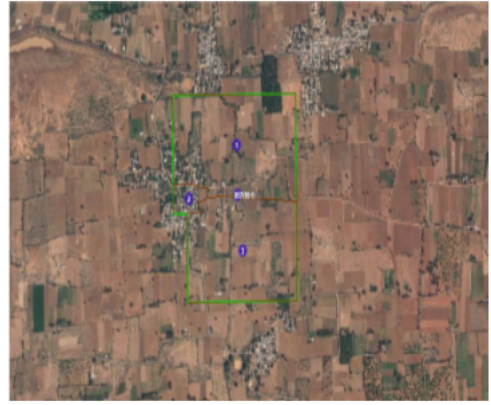

3. வாக்குச் சாவடியின் விவரங்கள்

<p>வாக்குச் சாவடியின் எண் மற்றும் பெயர் :</p> <p>108 - .ஆதிதிராவிடர் உதவிபெறும் ஆரம்பப்பள்ளி, தெற்குபக்கம் வகுப்பறை எண் 5 ரோசனப்பட்டி</p> <p>வாக்குச் சாவடியின் முகவரி :</p> <p>.ஆதிதிராவிடர் உதவிபெறும் ஆரம்பப்பள்ளி, தெற்குபக்கம் வகுப்பறை எண் 5 ரோசனப்பட்டி</p>	<p style="text-align: center;">வாக்குச் சாவடியின் வகைப்பாடு (ஆண்/பெண்/பொது)</p> <p style="text-align: center;">துணை வாக்குச் சாவடிகளின் எண்ணிக்கை :</p>	<p>பொது</p> <p style="font-size: 24px;">0</p>
--	---	---

4. வாக்காளர்களின் எண்ணிக்கை

தொடங்கும் வரிசை எண்	முடியும் வரிசை எண்.	நிகர வாக்காளர்களின் எண்ணிக்கை			
		ஆண்	பெண்	மூன்றாம் பாலினம்	மொத்தம்
1	754	369	380	0	749

கையொப்பம்

Nazri Naksha

Google Map View

Polling Station Building Front View