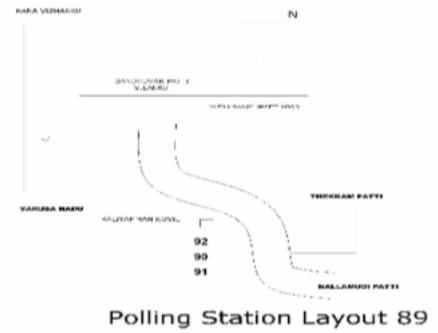

Key MAP View