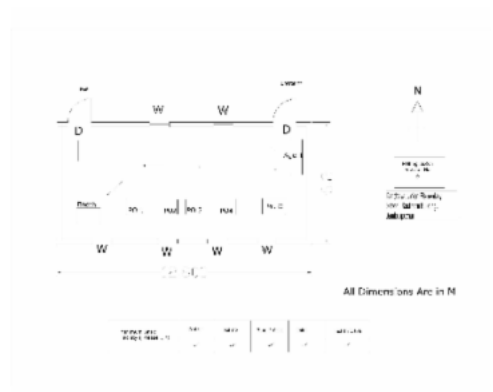

Key MAP View