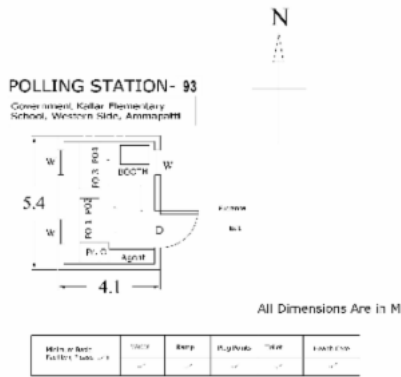

கையொப்பம்

Nazri Naksha

Google Map View

Polling Station Building Front View

Polling Station Front View

Cad View

Key MAP View

சட்டமன்றத் தொகுதியின் எண் மற்றும் பெயர் : 198-ஆண்டிபட்டி பிரிவு எண் மற்றும் பெயர் 1-மொட்டூர்த்து (வ.கி) மற்றும் (ஊ), அம்மாபட்டி