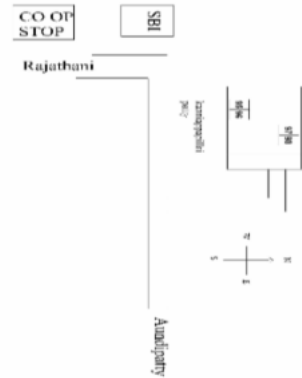

Google Map View

Polling Station Building Front View

Polling Station Front View

Cad View

Key MAP View

1	NNH1359314	பெயர் : ராமுதாய் கணவர் பெயர்: பெருமாள் வீட்டு எண் : 0 வயது : 66 பாலினம் : பெண்	Photo is available	2	NNH2401669	பெயர் : புஷ்பம் கணவர் பெயர்: ராஜேந்திரன் வீட்டு எண் : 00 வயது : 55 பாலினம் : பெண்	Photo is available	3	NNH0401364	பெயர் : சின்னமணி தந்தை பெயர்: சுப்பையா வீட்டு எண் : 00 வயது : 50 பாலினம் : ஆண்	Photo is available
4	NNH2357986	பெயர் : ஈஸ்வரன் தந்தை பெயர்: காந்தி வீட்டு எண் : 00 வயது : 46 பாலினம் : ஆண்	Photo is available	5	NNH2357978	பெயர் : ஈஸ்வரி கணவர் பெயர்: ஈஸ்வரன் வீட்டு எண் : 00 வயது : 41 பாலினம் : பெண்	Photo is available	6	LLT2064160	பெயர் : வெ மல்லையசாமி தந்தை பெயர்: வெங்கடசுப்பு வீட்டு எண் : 00 வயது : 40 பாலினம் : ஆண்	Photo is available
7	NNH2283083	பெயர் : மகேஷ்வரி வே கண்ணன் அ கணவர் பெயர்: கண்ணன் அ வீட்டு எண் : 00 வயது : 40 பாலினம் : பெண்	Photo is available	8	NNH2373041	பெயர் : கணேசன் தந்தை பெயர்: பரமசிவம் வீட்டு எண் : 00 வயது : 40 பாலினம் : ஆண்	Photo is available	9	NNH2283372	பெயர் : சுஷ்மிதா கணவர் பெயர்: மகேந்திரன் வீட்டு எண் : 00 வயது : 30 பாலினம் : பெண்	Photo is available
10	NNH1338698	பெயர் : காவியா கணவர் பெயர்: அழகேஷ்வரன் வீட்டு எண் : 0 வயது : 27 பாலினம் : பெண்	Photo is available	11	NNH1356260	பெயர் : தினகரன் தந்தை பெயர்: மணியப்பன் வீட்டு எண் : 0 வயது : 26 பாலினம் : ஆண்	Photo is available	12	NNH2452787	பெயர் : ரசிகா ச கணவர் பெயர்: விக்கேஸ்வரன் வீட்டு எண் : 00 வயது : 26 பாலினம் : பெண்	Photo is available
13	NNH1280577	பெயர் : மணிவாசகம் தந்தை பெயர்: தங்கவேல் வீட்டு எண் : 0 வயது : 25 பாலினம் : ஆண்	Photo is available	14	NNH1280585	பெயர் : சக்தி முருகன் தந்தை பெயர்: முருகேசன் வீட்டு எண் : 00 வயது : 25 பாலினம் : ஆண்	Photo is available	15	NNH1367614	பெயர் : ஜஸ்வரயா தந்தை பெயர்: பெத்தனசாமி வீட்டு எண் : 00 வயது : 25 பாலினம் : பெண்	Photo is available
16	NNH2075836	பெயர் : நவீன்குமார் ப பரமேஷ்வரன் மா தந்தை பெயர்: பரமேஷ்வரன் மா பரமேஷ்வரன் வீட்டு எண் : 0 வயது : 25 பாலினம் : ஆண்	Photo is available	17	NNH2291623	பெயர் : ஜீவானந்தன் து தந்தை பெயர்: துரைபாண்டி வீட்டு எண் : 00 வயது : 25 பாலினம் : ஆண்	Photo is available	Q 18	XSW1378751	பெயர் : கோவரீலா தந்தை பெயர்: வனராஜ் வீட்டு எண் : 00 வயது : 25 பாலினம் : பெண்	Photo is available
19	NNH2287456	பெயர் : மாளவிகா தந்தை பெயர்: சின்னமணி வீட்டு எண் : 00 வயது : 24 பாலினம் : பெண்	Photo is available	20	NNH2291631	பெயர் : தமிழன் து தந்தை பெயர்: துரைபாண்டி வீட்டு எண் : 00 வயது : 24 பாலினம் : ஆண்	Photo is available	21	NNH2358000	பெயர் : யுவராஜா தந்தை பெயர்: ஈஸ்வரன் வீட்டு எண் : 00 வயது : 22 பாலினம் : ஆண்	Photo is available
22	NNH2357960	பெயர் : விஜயா கணவர் பெயர்: சதீஷ் கண்ணன் வீட்டு எண் : 00 வயது : 22 பாலினம் : பெண்	Photo is available	23	NNH2463719	பெயர் : அபிநயா ரா கணவர் பெயர்: ரமேஷ் வீட்டு எண் : 00 வயது : 22 பாலினம் : பெண்	Photo is available	24	NNH2404176	பெயர் : தாமரைக்கண்ணன் ச தந்தை பெயர்: சக்தி வீட்டு எண் : 00 வயது : 21 பாலினம் : ஆண்	Photo is available
25	NNH2449999	பெயர் : மஜ்லி தந்தை பெயர்: சின்னமணி வீட்டு எண் : 00 வயது : 21 பாலினம் : பெண்	Photo is available	26	NNH2535821	பெயர் : தங்கபாண்டி து தந்தை பெயர்: துரைபாண்டி வீட்டு எண் : 00 வயது : 21 பாலினம் : ஆண்	Photo is available	27	NNH2490704	பெயர் : மஞ்சரி தந்தை பெயர்: வெற்றிவேல்முருகன் வீட்டு எண் : 00 வயது : 20 பாலினம் : பெண்	Photo is available
28	NNH2495083	பெயர் : ஸ்ரீகாந்த் ரா தந்தை பெயர்: ராமமூர்த்தி வீட்டு எண் : 00 வயது : 20 பாலினம் : ஆண்	Photo is available	29	NNH2530111	பெயர் : அய்யப்பன் செ தந்தை பெயர்: செல்வம் வீட்டு எண் : 00 வயது : 19 பாலினம் : ஆண்	Photo is available	30	NNH0897504	பெயர் : ரமேஷ் தந்தை பெயர்: திருமல் வீட்டு எண் : 1 வயது : 43 பாலினம் : ஆண்	Photo is available