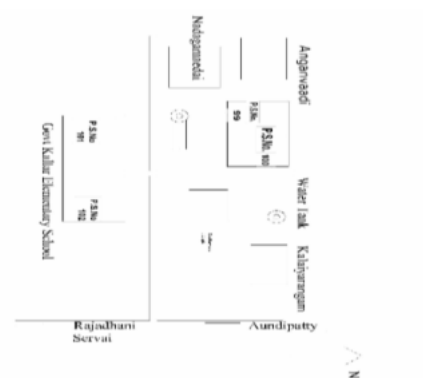

Google Map View

Polling Station Building Front View

Polling Station Front View

Cad View

Key MAP View

1 பெயர் : சுருளி ஆண்டவர் தந்தை பெயர் : காமாட்சி வீட்டு எண் : 00 வயது : 70 பாலினம் : ஆண் Photo is available	NNH2106524	2 பெயர் : மழுண்டிராஜ் தந்தை பெயர் : காமாட்சி நாயுடு வீட்டு எண் : 00 வயது : 67 பாலினம் : ஆண் Photo is available	NNH2106631	3 பெயர் : புஷ்பம் கணவர் பெயர் : மாமூந்தீராஜ் வீட்டு எண் : 00 வயது : 52 பாலினம் : பெண் Photo is available	NNH2107316
4 பெயர் : சங்கராண்டியன் தந்தை பெயர் : கணேசன் வீட்டு எண் : 00 வயது : 40 பாலினம் : ஆண் Photo is available	NNH2107357	5 பெயர் : ஆதிலட்சுமி கணவர் பெயர் : ராஜபாண்டியன் வீட்டு எண் : 00 வயது : 36 பாலினம் : பெண் Photo is available	NNH2107282	6 பெயர் : செல்வராஜ் தந்தை பெயர் : மாமூண்டிராஜ் வீட்டு எண் : 00 வயது : 36 பாலினம் : ஆண் Photo is available	NNH2106763
7 பெயர் : சோனைமுத்து தந்தை பெயர் : முனியாண்டி வீட்டு எண் : 0 வயது : 32 பாலினம் : ஆண் Photo is available	NNH2341618	8 பெயர் : தீபன்ராஜ் தந்தை பெயர் : மாமூண்டிராஜ் வீட்டு எண் : 00 வயது : 30 பாலினம் : ஆண் Photo is available	NNH2107209	9 பெயர் : ரம்யா கணவர் பெயர் : பிரகாஷ் வீட்டு எண் : 0 வயது : 29 பாலினம் : பெண் Photo is available	NNH2341758
10 பெயர் : கௌசல்யா கணவர் பெயர் : அனகர் ராஜா வீட்டு எண் : 00 வயது : 28 பாலினம் : பெண் Photo is available	NNH1279694	11 பெயர் : சத்யா கணவர் பெயர் : மணிகண்டன் வீட்டு எண் : 00 வயது : 27 பாலினம் : பெண் Photo is available	NNH2107290	12 பெயர் : முத்துமணி தந்தை பெயர் : சின்னபாண்டி வீட்டு எண் : 00 வயது : 25 பாலினம் : பெண் Photo is available	NNH2108728
13 பெயர் : நாகேஸ்வரி தந்தை பெயர் : சின்னபாண்டி வீட்டு எண் : 00 வயது : 24 பாலினம் : பெண் Photo is available	NNH2108918	14 பெயர் : விஜய்குமார் தந்தை பெயர் : பாண்டியன் வீட்டு எண் : 00 வயது : 24 பாலினம் : ஆண் Photo is available	NNH2112589	15 பெயர் : சசிகுமார் தந்தை பெயர் : பிச்சைமணி வீட்டு எண் : 0 வயது : 23 பாலினம் : ஆண் Photo is available	NNH2341527
16 பெயர் : வெங்கடேஷ் தந்தை பெயர் : குருராஜன் வீட்டு எண் : 0 வயது : 23 பாலினம் : ஆண் Photo is available	NNH2341774	17 பெயர் : அசோக்குமார் தந்தை பெயர் : கணேசன் வீட்டு எண் : 0 வயது : 22 பாலினம் : ஆண் Photo is available	NNH2341865	18 பெயர் : சுரேகா தந்தை பெயர் : சுந்தரபாண்டி வீட்டு எண் : 0 வயது : 21 பாலினம் : பெண் Photo is available	NNH2341832
19 பெயர் : அபிஷேக் ஞா தந்தை பெயர் : ஞானமுத்து வீட்டு எண் : 0 வயது : 19 பாலினம் : ஆண் Photo is available	NNH2539146	20 பெயர் : வள்ளியம்மாள் கணவர் பெயர் : சுருளி ஆண்டவர் வீட்டு எண் : 1 வயது : 66 பாலினம் : பெண் Photo is available	NNH2112555	21 பெயர் : வேலம்மாள் கணவர் பெயர் : மணி எ காமாட்சி வீட்டு எண் : 1 வயது : 64 பாலினம் : பெண் Photo is available	NNH0951111
22 பெயர் : முருகன் தந்தை பெயர் : மூக்கையா வீட்டு எண் : 1 வயது : 62 பாலினம் : ஆண் Photo is available	NNH2188613	23 பெயர் : சுப்பன் தந்தை பெயர் : ரெங்கன் வீட்டு எண் : 1 வயது : 56 பாலினம் : ஆண் Photo is available	LLT3948627	24 பெயர் : கருப்பாயி கணவர் பெயர் : முருகன் வீட்டு எண் : 1 வயது : 55 பாலினம் : பெண் Photo is available	NNH0897801
25 பெயர் : கணேசன் தந்தை பெயர் : அழகுமணி வீட்டு எண் : 1 வயது : 53 பாலினம் : ஆண் Photo is available	NNH2106607	26 பெயர் : ராஜேஷ்வரி கணவர் பெயர் : பிரபாகரன் வீட்டு எண் : 1 வயது : 52 பாலினம் : பெண் Photo is available	NNH2107050	27 பெயர் : கதிர்சாமி தந்தை பெயர் : பெருமாள் வீட்டு எண் : 1 வயது : 51 பாலினம் : ஆண் Photo is available	NNH2189140
28 பெயர் : பெருமாயி கணவர் பெயர் : சுப்பன் வீட்டு எண் : 1 வயது : 50 பாலினம் : பெண் Photo is available	LLT3948643	29 பெயர் : சசிலா கணவர் பெயர் : கணேசன் வீட்டு எண் : 1 வயது : 50 பாலினம் : பெண் Photo is available	NNH2106870	30 பெயர் : பாண்டியம்மாள் கணவர் பெயர் : முருகன் வீட்டு எண் : 1 வயது : 41 பாலினம் : பெண் Photo is available	NNH0706556