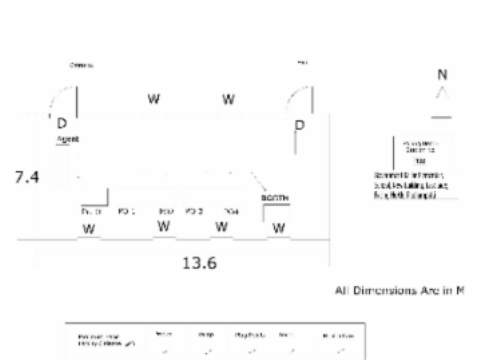

Google Map View

Polling Station Building Front View

Polling Station Front View

Cad View

Key MAP View

1 பெயர் : சுருளி ஆண்டவர் தந்தை பெயர் : காமாட்சி வீட்டு எண் : 00 வயது : 70 பாலினம் : ஆண் Photo is available	NNH2106524	2 பெயர் : மழுண்டிராஜ் தந்தை பெயர் : காமாட்சி நாயுடு வீட்டு எண் : 00 வயது : 67 பாலினம் : ஆண் Photo is available	NNH2106631	3 பெயர் : புஷ்பம் கணவர் பெயர் : மாமூந்தீராஜ் வீட்டு எண் : 00 வயது : 52 பாலினம் : பெண் Photo is available	NNH2107316
4 பெயர் : சங்கராண்டியன் தந்தை பெயர் : கணேசன் வீட்டு எண் : 00 வயது : 40 பாலினம் : ஆண் Photo is available	NNH2107357	5 பெயர் : ஆதிலட்சுமி கணவர் பெயர் : ராஜபாண்டியன் வீட்டு எண் : 00 வயது : 36 பாலினம் : பெண் Photo is available	NNH2107282	6 பெயர் : செல்வராஜ் தந்தை பெயர் : மாமூண்டிராஜ் வீட்டு எண் : 00 வயது : 36 பாலினம் : ஆண் Photo is available	NNH2106763
7 பெயர் : சோனைமுத்து தந்தை பெயர் : முனியாண்டி வீட்டு எண் : 0 வயது : 32 பாலினம் : ஆண் Photo is available	NNH2341618	8 பெயர் : தீபன்ராஜ் தந்தை பெயர் : மாமூண்டிராஜ் வீட்டு எண் : 00 வயது : 30 பாலினம் : ஆண் Photo is available	NNH2107209	9 பெயர் : ரம்யா கணவர் பெயர் : பிரகாஷ் வீட்டு எண் : 0 வயது : 29 பாலினம் : பெண் Photo is available	NNH2341758
10 பெயர் : கௌசல்யா கணவர் பெயர் : அனகர் ராஜா வீட்டு எண் : 00 வயது : 28 பாலினம் : பெண் Photo is available	NNH1279694	11 பெயர் : சத்யா கணவர் பெயர் : மணிகண்டன் வீட்டு எண் : 00 வயது : 27 பாலினம் : பெண் Photo is available	NNH2107290	12 பெயர் : முத்துமணி தந்தை பெயர் : சின்னபாண்டி வீட்டு எண் : 00 வயது : 25 பாலினம் : பெண் Photo is available	NNH2108728
13 பெயர் : நாகேஸ்வரி தந்தை பெயர் : சின்னபாண்டி வீட்டு எண் : 00 வயது : 24 பாலினம் : பெண் Photo is available	NNH2108918	14 பெயர் : விஜய்குமார் தந்தை பெயர் : பாண்டியன் வீட்டு எண் : 00 வயது : 24 பாலினம் : ஆண் Photo is available	NNH2112589	15 பெயர் : சசிகுமார் தந்தை பெயர் : பிச்சைமணி வீட்டு எண் : 0 வயது : 23 பாலினம் : ஆண் Photo is available	NNH2341527
16 பெயர் : வெங்கடேஷ் தந்தை பெயர் : குருராஜன் வீட்டு எண் : 0 வயது : 23 பாலினம் : ஆண் Photo is available	NNH2341774	17 பெயர் : அசோக்குமார் தந்தை பெயர் : கணேசன் வீட்டு எண் : 0 வயது : 22 பாலினம் : ஆண் Photo is available	NNH2341865	18 பெயர் : சுரேகா தந்தை பெயர் : சுந்தரபாண்டி வீட்டு எண் : 0 வயது : 21 பாலினம் : பெண் Photo is available	NNH2341832
19 பெயர் : அபிஷேக் ஞா தந்தை பெயர் : ஞானமுத்து வீட்டு எண் : 0 வயது : 19 பாலினம் : ஆண் Photo is available	NNH2539146	20 பெயர் : வள்ளியம்மாள் கணவர் பெயர் : சுருளி ஆண்டவர் வீட்டு எண் : 1 வயது : 66 பாலினம் : பெண் Photo is available	NNH2112555	21 பெயர் : வேலம்மாள் கணவர் பெயர் : மணி எ காமாட்சி வீட்டு எண் : 1 வயது : 64 பாலினம் : பெண் Photo is available	NNH0951111
22 பெயர் : முருகன் தந்தை பெயர் : மூக்கையா வீட்டு எண் : 1 வயது : 62 பாலினம் : ஆண் Photo is available	NNH2188613	23 பெயர் : சுப்பன் தந்தை பெயர் : ரெங்கன் வீட்டு எண் : 1 வயது : 56 பாலினம் : ஆண் Photo is available	LLT3948627	24 பெயர் : கருப்பாயி கணவர் பெயர் : முருகன் வீட்டு எண் : 1 வயது : 55 பாலினம் : பெண் Photo is available	NNH0897801
25 பெயர் : கணேசன் தந்தை பெயர் : அழகுமணி வீட்டு எண் : 1 வயது : 53 பாலினம் : ஆண் Photo is available	NNH2106607	26 பெயர் : ராஜேஷ்வரி கணவர் பெயர் : பிரபாகரன் வீட்டு எண் : 1 வயது : 52 பாலினம் : பெண் Photo is available	NNH2107050	27 பெயர் : கதிர்சாமி தந்தை பெயர் : பெருமாள் வீட்டு எண் : 1 வயது : 51 பாலினம் : ஆண் Photo is available	NNH2189140
28 பெயர் : பெருமாயி கணவர் பெயர் : சுப்பன் வீட்டு எண் : 1 வயது : 50 பாலினம் : பெண் Photo is available	LLT3948643	29 பெயர் : சசிலா கணவர் பெயர் : கணேசன் வீட்டு எண் : 1 வயது : 50 பாலினம் : பெண் Photo is available	NNH2106870	30 பெயர் : பாண்டியம்மாள் கணவர் பெயர் : முருகன் வீட்டு எண் : 1 வயது : 41 பாலினம் : பெண் Photo is available	NNH0706556