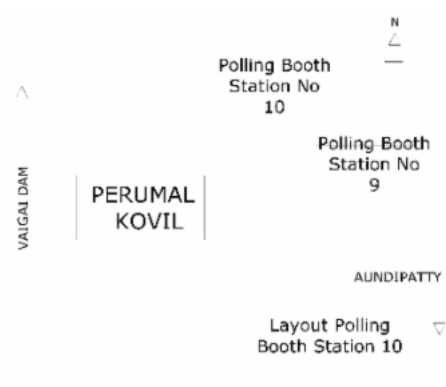

Key MAP View