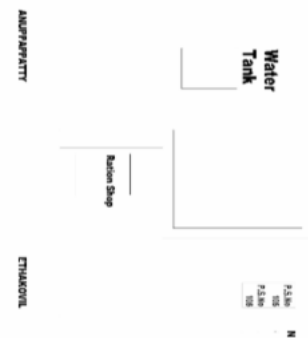

Key MAP View