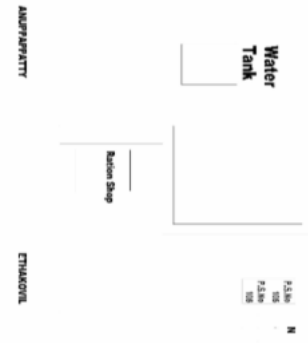

கையொப்பம்

Nazri Naksha

Google Map View

Polling Station Building Front View

Polling Station Front View

Cad View

Key MAP View

| | | | | | |
|---|------------|---|------------|---|------------|
| 1 பெயர் : லட்சுமி கணவர் பெயர் : ராமர் வீட்டு எண் : 00 வயது : 42 பாலினம் : பெண் Photo is available | NNH2123875 | 2 பெயர் : ஜோதிலட்சுமணன் தந்தை பெயர் : கருப்பன் வீட்டு எண் : 00 வயது : 40 பாலினம் : ஆண் Photo is available | NNH2120145 | 3 பெயர் : தமிழ்செல்வி தந்தை பெயர் : அய்யனார் வீட்டு எண் : 00 வயது : 40 பாலினம் : பெண் Photo is available | NNH2124030 |
| 4 பெயர் : முத்துலட்சுமி கணவர் பெயர் : முருகன் வீட்டு எண் : 00 வயது : 33 பாலினம் : பெண் Photo is available | NNH1299148 | 5 பெயர் : வண்ணக்கிளி கணவர் பெயர் : சக்திவேல் வீட்டு எண் : 00 வயது : 33 பாலினம் : பெண் Photo is available | NNH2123719 | 6 பெயர் : தீபா தந்தை பெயர் : ஈஸ்வரன் வீட்டு எண் : 00 வயது : 29 பாலினம் : பெண் Photo is available | NNH1279082 |
| 7 பெயர் : காவேரி தந்தை பெயர் : பெருமாள் வீட்டு எண் : 00 வயது : 27 பாலினம் : பெண் Photo is available | NNH1279074 | 8 பெயர் : ரம்யா கணவர் பெயர் : ஆனந்தன் வீட்டு எண் : 00 வயது : 26 பாலினம் : பெண் Photo is available | NNH1279090 | 9 பெயர் : ஹேமா கணவர் பெயர் : சேகர் வீட்டு எண் : 00 வயது : 26 பாலினம் : பெண் Photo is available | NNH1299130 |
| 10 பெயர் : வெங்கடேசன் தந்தை பெயர் : பெருமாள் வீட்டு எண் : 00 வயது : 26 பாலினம் : ஆண் Photo is available | NNH2123636 | 11 பெயர் : சுகன்யா கணவர் பெயர் : குமரேசன் வீட்டு எண் : 00 வயது : 25 பாலினம் : பெண் Photo is available | NNH1299122 | 12 பெயர் : மனோஜ்குமார் தந்தை பெயர் : ரமேஷ் வீட்டு எண் : 00 வயது : 25 பாலினம் : ஆண் Photo is available | NNH2123776 |
| 13 பெயர் : மணிலட்சுமி கணவர் பெயர் : சசிகாளை வீட்டு எண் : 00 வயது : 25 பாலினம் : பெண் Photo is available | NNH2123958 | 14 பெயர் : மனோஜ்குமார் தந்தை பெயர் : காமாட்சி வீட்டு எண் : 00 வயது : 24 பாலினம் : ஆண் Photo is available | NNH2123792 | 15 பெயர் : ரஞ்சித்குமார் தந்தை பெயர் : ரமேஷ் வீட்டு எண் : 00 வயது : 24 பாலினம் : ஆண் Photo is available | NNH2123669 |
| 16 பெயர் : பாரத்பாண்டியன் தந்தை பெயர் : பாண்டியன் வீட்டு எண் : 00 வயது : 24 பாலினம் : ஆண் Photo is available | NNH2124113 | 17 பெயர் : பாண்டியராஜன் தந்தை பெயர் : பெரியசாமி வீட்டு எண் : 1 வயது : 63 பாலினம் : ஆண் Photo is available | NNH0707620 | 18 பெயர் : வனிதா கணவர் பெயர் : பாலமுருகன் வீட்டு எண் : 1 வயது : 37 பாலினம் : பெண் Photo is available | NNH0707687 |
| # 19 பெயர் : ஷர்மிளா கணவர் பெயர் : பழனிச்சாமி வீட்டு எண் : 233-4 வயது : 36 பாலினம் : பெண் Photo is available | NNH0707679 | 20 பெயர் : வினோத்குமார் தந்தை பெயர் : பாண்டியராஜன் வீட்டு எண் : 1 வயது : 35 பாலினம் : ஆண் Photo is available | NNH0707646 | 21 பெயர் : ராஜதுரை தந்தை பெயர் : மாயவேல் வீட்டு எண் : 1 வயது : 33 பாலினம் : ஆண் Photo is available | NNH0707570 |
| 22 பெயர் : சண்முகராஜன் தந்தை பெயர் : சுப்பிரமணியன் வீட்டு எண் : 1 வயது : 32 பாலினம் : ஆண் Photo is available | NNH0707653 | 23 பெயர் : பிரகாஷ் தந்தை பெயர் : முருகன் வீட்டு எண் : 1 வயது : 32 பாலினம் : ஆண் Photo is available | NNH0707505 | 24 பெயர் : நிறைபாண்டியன் தந்தை பெயர் : ராசு வீட்டு எண் : 1 வயது : 32 பாலினம் : ஆண் Photo is available | NNH0707638 |
| 25 பெயர் : பத்மபிரியா கணவர் பெயர் : வினோத்குமார் வீட்டு எண் : 1 வயது : 32 பாலினம் : பெண் Photo is available | NNH2304814 | 26 பெயர் : பாண்டியன் தந்தை பெயர் : வேல்மணி வீட்டு எண் : 1 வயது : 31 பாலினம் : ஆண் Photo is available | NNH0707596 | 27 பெயர் : சண்முநாதன் தந்தை பெயர் : சுகுமாரன் வீட்டு எண் : 1 வயது : 31 பாலினம் : ஆண் Photo is available | NNH0707604 |
| 28 பெயர் : உமாபதி தந்தை பெயர் : தர்மர் வீட்டு எண் : 1 வயது : 31 பாலினம் : பெண் Photo is available | NNH0707554 | 29 பெயர் : கஸ்தூரி தேவகி கணவர் பெயர் : பிரகாஷ் வீட்டு எண் : 1 வயது : 24 பாலினம் : பெண் Photo is available | NNH2296168 | 30 பெயர் : பவுந்தாய் தந்தை பெயர் : வேல்முருகன் வீட்டு எண் : 1-14 வயது : 32 பாலினம் : பெண் Photo is available | NNH0583526 |