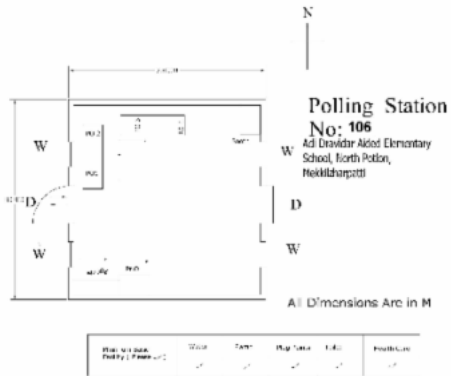

கையொப்பம்

Nazri Naksha

Google Map View

Polling Station Building Front View

Polling Station Front View

Cad View

Key MAP View

| | | | | | |
|---|------------|---|------------|---|------------|
| 1 பெயர் : லட்சுமி கணவர் பெயர் : ராமர் வீட்டு எண் : 00 வயது : 42 பாலினம் : பெண் Photo is available | NNH2123875 | 2 பெயர் : ஜோதிலட்சுமணன் தந்தை பெயர் : கருப்பன் வீட்டு எண் : 00 வயது : 40 பாலினம் : ஆண் Photo is available | NNH2120145 | 3 பெயர் : தமிழ்செல்வி தந்தை பெயர் : அய்யனார் வீட்டு எண் : 00 வயது : 40 பாலினம் : பெண் Photo is available | NNH2124030 |
| 4 பெயர் : முத்துலட்சுமி கணவர் பெயர் : முருகன் வீட்டு எண் : 00 வயது : 33 பாலினம் : பெண் Photo is available | NNH1299148 | 5 பெயர் : வண்ணக்கிளி கணவர் பெயர் : சக்திவேல் வீட்டு எண் : 00 வயது : 33 பாலினம் : பெண் Photo is available | NNH2123719 | 6 பெயர் : தீபா தந்தை பெயர் : ஈஸ்வரன் வீட்டு எண் : 00 வயது : 29 பாலினம் : பெண் Photo is available | NNH1279082 |
| 7 பெயர் : காவேரி தந்தை பெயர் : பெருமாள் வீட்டு எண் : 00 வயது : 27 பாலினம் : பெண் Photo is available | NNH1279074 | 8 பெயர் : ரம்யா கணவர் பெயர் : ஆனந்தன் வீட்டு எண் : 00 வயது : 26 பாலினம் : பெண் Photo is available | NNH1279090 | 9 பெயர் : ஹேமா கணவர் பெயர் : சேகர் வீட்டு எண் : 00 வயது : 26 பாலினம் : பெண் Photo is available | NNH1299130 |
| 10 பெயர் : வெங்கடேசன் தந்தை பெயர் : பெருமாள் வீட்டு எண் : 00 வயது : 26 பாலினம் : ஆண் Photo is available | NNH2123636 | 11 பெயர் : சுகன்யா கணவர் பெயர் : குமரேசன் வீட்டு எண் : 00 வயது : 25 பாலினம் : பெண் Photo is available | NNH1299122 | 12 பெயர் : மனோஜ்குமார் தந்தை பெயர் : ரமேஷ் வீட்டு எண் : 00 வயது : 25 பாலினம் : ஆண் Photo is available | NNH2123776 |
| 13 பெயர் : மணிலட்சுமி கணவர் பெயர் : சசிகாளை வீட்டு எண் : 00 வயது : 25 பாலினம் : பெண் Photo is available | NNH2123958 | 14 பெயர் : மனோஜ்குமார் தந்தை பெயர் : காமாட்சி வீட்டு எண் : 00 வயது : 24 பாலினம் : ஆண் Photo is available | NNH2123792 | 15 பெயர் : ரஞ்சித்குமார் தந்தை பெயர் : ரமேஷ் வீட்டு எண் : 00 வயது : 24 பாலினம் : ஆண் Photo is available | NNH2123669 |
| 16 பெயர் : பாரத்பாண்டியன் தந்தை பெயர் : பாண்டியன் வீட்டு எண் : 00 வயது : 24 பாலினம் : ஆண் Photo is available | NNH2124113 | 17 பெயர் : பாண்டியராஜன் தந்தை பெயர் : பெரியசாமி வீட்டு எண் : 1 வயது : 63 பாலினம் : ஆண் Photo is available | NNH0707620 | 18 பெயர் : வனிதா கணவர் பெயர் : பாலமுருகன் வீட்டு எண் : 1 வயது : 37 பாலினம் : பெண் Photo is available | NNH0707687 |
| # 19 பெயர் : ஷர்மிளா கணவர் பெயர் : பழனிச்சாமி வீட்டு எண் : 233-4 வயது : 36 பாலினம் : பெண் Photo is available | NNH0707679 | 20 பெயர் : வினோத்குமார் தந்தை பெயர் : பாண்டியராஜன் வீட்டு எண் : 1 வயது : 35 பாலினம் : ஆண் Photo is available | NNH0707646 | 21 பெயர் : ராஜதுரை தந்தை பெயர் : மாயவேல் வீட்டு எண் : 1 வயது : 33 பாலினம் : ஆண் Photo is available | NNH0707570 |
| 22 பெயர் : சண்முகராஜன் தந்தை பெயர் : சுப்பிரமணியன் வீட்டு எண் : 1 வயது : 32 பாலினம் : ஆண் Photo is available | NNH0707653 | 23 பெயர் : பிரகாஷ் தந்தை பெயர் : முருகன் வீட்டு எண் : 1 வயது : 32 பாலினம் : ஆண் Photo is available | NNH0707505 | 24 பெயர் : நிறைபாண்டியன் தந்தை பெயர் : ராசு வீட்டு எண் : 1 வயது : 32 பாலினம் : ஆண் Photo is available | NNH0707638 |
| 25 பெயர் : பத்மபிரியா கணவர் பெயர் : வினோத்குமார் வீட்டு எண் : 1 வயது : 32 பாலினம் : பெண் Photo is available | NNH2304814 | 26 பெயர் : பாண்டியன் தந்தை பெயர் : வேல்மணி வீட்டு எண் : 1 வயது : 31 பாலினம் : ஆண் Photo is available | NNH0707596 | 27 பெயர் : சண்முநாதன் தந்தை பெயர் : சுகுமாரன் வீட்டு எண் : 1 வயது : 31 பாலினம் : ஆண் Photo is available | NNH0707604 |
| 28 பெயர் : உமாபதி தந்தை பெயர் : தர்மர் வீட்டு எண் : 1 வயது : 31 பாலினம் : பெண் Photo is available | NNH0707554 | 29 பெயர் : கஸ்தூரி தேவகி கணவர் பெயர் : பிரகாஷ் வீட்டு எண் : 1 வயது : 24 பாலினம் : பெண் Photo is available | NNH2296168 | 30 பெயர் : பவுந்தாய் தந்தை பெயர் : வேல்முருகன் வீட்டு எண் : 1-14 வயது : 32 பாலினம் : பெண் Photo is available | NNH0583526 |