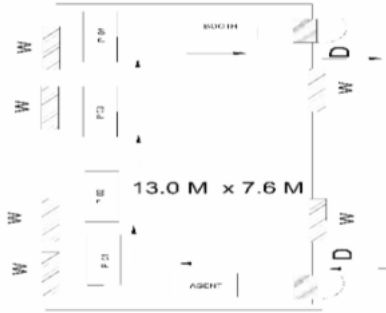

Google Map View

Polling Station Building Front View

Polling Station Front View

Cad View

Key MAP View

1 பெயர் : சீதாலக்ஷ்மி கணவர் பெயர் : சுந்தரராஜ் வீட்டு எண் : 00 வயது : 66 பாலினம் : பெண் Photo is available	NNH2097707	2 பெயர் : ஜெயராம் தந்தை பெயர் : ரங்கசாமி வீட்டு எண் : 00 வயது : 61 பாலினம் : ஆண் Photo is available	NNH2100931	3 பெயர் : ஜெயலட்சுமி கணவர் பெயர் : ஜெயராம் வீட்டு எண் : 00 வயது : 57 பாலினம் : பெண் Photo is available	NNH2097590
4 பெயர் : முருகன் தந்தை பெயர் : கோபால்சாமி வீட்டு எண் : 00 வயது : 55 பாலினம் : ஆண் Photo is available	NNH0681221	5 பெயர் : சீனிவாசன் இதரர் பெயர் : சுருளி வீட்டு எண் : 00 வயது : 49 பாலினம் : ஆண் Photo is available	LLT2495372	6 பெயர் : வெங்கடலட்சுமி கணவர் பெயர் : நாகராஜ் வீட்டு எண் : 00 வயது : 48 பாலினம் : பெண் Photo is available	ZWN0039024
7 பெயர் : ராஜேஸ்வரி கணவர் பெயர் : சீனிவாசன் வீட்டு எண் : 00 வயது : 45 பாலினம் : பெண் Photo is available	LLT2505212	8 பெயர் : மகேஸ்வரி கணவர் பெயர் : நாகராஜ் வீட்டு எண் : 00 வயது : 43 பாலினம் : பெண் Photo is available	LLT2501260	9 பெயர் : வித்யாஹரன் தந்தை பெயர் : ஜெயபால் வீட்டு எண் : 00 வயது : 40 பாலினம் : ஆண் Photo is available	LLT2496933
10 பெயர் : வள்ளி கணவர் பெயர் : வேல்முருகன் வீட்டு எண் : 00 வயது : 39 பாலினம் : பெண் Photo is available	NNH0989616	11 பெயர் : காளிராஜ் தந்தை பெயர் : ராஜேந்திரன் வீட்டு எண் : 00 வயது : 39 பாலினம் : ஆண் Photo is available	LLT2484616	12 பெயர் : இராஜகோபால் தந்தை பெயர் : கண்ணன் வீட்டு எண் : 00 வயது : 34 பாலினம் : ஆண் Photo is available	NNH0465393
13 பெயர் : சக்திவேல் தந்தை பெயர் : முருகன் வீட்டு எண் : 00 வயது : 34 பாலினம் : ஆண் Photo is available	NNH0681536	14 பெயர் : அமர்நாத் தந்தை பெயர் : பழனிச்சாமி வீட்டு எண் : 00 வயது : 33 பாலினம் : ஆண் Photo is available	NNH0465377	15 பெயர் : விஜயன் தந்தை பெயர் : பழனிச்சாமி வீட்டு எண் : 00 வயது : 33 பாலினம் : ஆண் Photo is available	NNH0681056
16 பெயர் : சந்தியா தந்தை பெயர் : பாண்டி வீட்டு எண் : 00 வயது : 27 பாலினம் : பெண் Photo is available	NNH1164953	#2 17 பெயர் : செளந்தர்ய கா கணவர் பெயர் : சுதன்குமார் வீட்டு எண் : 385/256 வயது : 25 பாலினம் : பெண் Photo is available	NNH2341444	18 பெயர் : லோகேஷ்கர்ணன் தந்தை பெயர் : செல்வராஜ் வீட்டு எண் : 0 வயது : 24 பாலினம் : ஆண் Photo is available	NNH2341436
19 பெயர் : சீனியம்மாள் கணவர் பெயர் : கந்தன் வீட்டு எண் : 1 வயது : 81 பாலினம் : பெண் Photo is available	NNH0881680	20 பெயர் : லட்சுமி கணவர் பெயர் : ரெங்கசாமி வீட்டு எண் : 1 வயது : 72 பாலினம் : பெண் Photo is available	NNH0681411	21 பெயர் : தேவிகா கணவர் பெயர் : ராமர் வீட்டு எண் : 1 வயது : 62 பாலினம் : பெண் Photo is available	NNH0541615
22 பெயர் : பழனிச்சர்மி தந்தை பெயர் : நரசிங்கன் வீட்டு எண் : 1 வயது : 55 பாலினம் : ஆண் Photo is available	NNH0007328	23 பெயர் : சேர்மலை தந்தை பெயர் : சுருளி வீட்டு எண் : 1 வயது : 55 பாலினம் : ஆண் Photo is available	NNH0007260	24 பெயர் : ஏசும்மாள் கணவர் பெயர் : சேர்மலை வீட்டு எண் : 1 வயது : 53 பாலினம் : பெண் Photo is available	NNH0007278
25 பெயர் : வேல்சாமி தந்தை பெயர் : பரமன் வீட்டு எண் : 1 வயது : 52 பாலினம் : ஆண் Photo is available	LLT3572179	26 பெயர் : முருகன் தந்தை பெயர் : காமாட்சி வீட்டு எண் : 1 வயது : 49 பாலினம் : ஆண் Photo is available	NNH0681296	27 பெயர் : முத்துச்சாமி தந்தை பெயர் : காத்தக்கோன் வீட்டு எண் : 1 வயது : 42 பாலினம் : ஆண் Photo is available	NNH0007351
28 பெயர் : லட்சுமி கணவர் பெயர் : முருகன் வீட்டு எண் : 1 வயது : 42 பாலினம் : பெண் Photo is available	NNH0681254	29 பெயர் : இந்திரா கணவர் பெயர் : சுரேஷ் வீட்டு எண் : 1 வயது : 41 பாலினம் : பெண் Photo is available	NNH0881698	30 பெயர் : சசிரேகா கணவர் பெயர் : வனராஜ் வீட்டு எண் : 1 வயது : 40 பாலினம் : பெண் Photo is available	NNH0774935