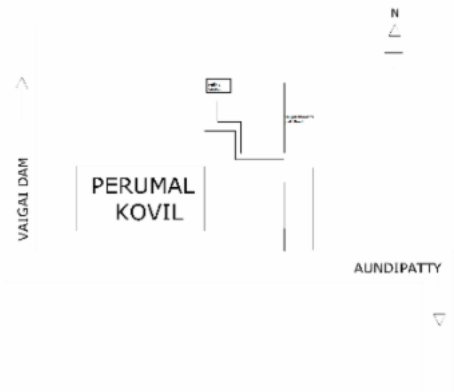

Google Map View

Polling Station Building Front View

Polling Station Front View

Cad View

Key MAP View

1 பெயர் : சீதாலக்ஷ்மி கணவர் பெயர் : சுந்தரராஜ் வீட்டு எண் : 00 வயது : 66 பாலினம் : பெண் Photo is available	NNH2097707	2 பெயர் : ஜெயராம் தந்தை பெயர் : ரங்கசாமி வீட்டு எண் : 00 வயது : 61 பாலினம் : ஆண் Photo is available	NNH2100931	3 பெயர் : ஜெயலட்சுமி கணவர் பெயர் : ஜெயராம் வீட்டு எண் : 00 வயது : 57 பாலினம் : பெண் Photo is available	NNH2097590
4 பெயர் : முருகன் தந்தை பெயர் : கோபால்சாமி வீட்டு எண் : 00 வயது : 55 பாலினம் : ஆண் Photo is available	NNH0681221	5 பெயர் : சீனிவாசன் இதரர் பெயர் : சுருளி வீட்டு எண் : 00 வயது : 49 பாலினம் : ஆண் Photo is available	LLT2495372	6 பெயர் : வெங்கடலட்சுமி கணவர் பெயர் : நாகராஜ் வீட்டு எண் : 00 வயது : 48 பாலினம் : பெண் Photo is available	ZWN0039024
7 பெயர் : ராஜேஸ்வரி கணவர் பெயர் : சீனிவாசன் வீட்டு எண் : 00 வயது : 45 பாலினம் : பெண் Photo is available	LLT2505212	8 பெயர் : மகேஸ்வரி கணவர் பெயர் : நாகராஜ் வீட்டு எண் : 00 வயது : 43 பாலினம் : பெண் Photo is available	LLT2501260	9 பெயர் : வித்யாஹரன் தந்தை பெயர் : ஜெயபால் வீட்டு எண் : 00 வயது : 40 பாலினம் : ஆண் Photo is available	LLT2496933
10 பெயர் : வள்ளி கணவர் பெயர் : வேல்முருகன் வீட்டு எண் : 00 வயது : 39 பாலினம் : பெண் Photo is available	NNH0989616	11 பெயர் : காளிராஜ் தந்தை பெயர் : ராஜேந்திரன் வீட்டு எண் : 00 வயது : 39 பாலினம் : ஆண் Photo is available	LLT2484616	12 பெயர் : இராஜகோபால் தந்தை பெயர் : கண்ணன் வீட்டு எண் : 00 வயது : 34 பாலினம் : ஆண் Photo is available	NNH0465393
13 பெயர் : சக்திவேல் தந்தை பெயர் : முருகன் வீட்டு எண் : 00 வயது : 34 பாலினம் : ஆண் Photo is available	NNH0681536	14 பெயர் : அமர்நாத் தந்தை பெயர் : பழனிச்சாமி வீட்டு எண் : 00 வயது : 33 பாலினம் : ஆண் Photo is available	NNH0465377	15 பெயர் : விஜயன் தந்தை பெயர் : பழனிச்சாமி வீட்டு எண் : 00 வயது : 33 பாலினம் : ஆண் Photo is available	NNH0681056
16 பெயர் : சந்தியா தந்தை பெயர் : பாண்டி வீட்டு எண் : 00 வயது : 27 பாலினம் : பெண் Photo is available	NNH1164953	#2 17 பெயர் : செளந்தர்ய கா கணவர் பெயர் : சுதன்குமார் வீட்டு எண் : 385/256 வயது : 25 பாலினம் : பெண் Photo is available	NNH2341444	18 பெயர் : லோகேஷ்கர்ணன் தந்தை பெயர் : செல்வராஜ் வீட்டு எண் : 0 வயது : 24 பாலினம் : ஆண் Photo is available	NNH2341436
19 பெயர் : சீனியம்மாள் கணவர் பெயர் : கந்தன் வீட்டு எண் : 1 வயது : 81 பாலினம் : பெண் Photo is available	NNH0881680	20 பெயர் : லட்சுமி கணவர் பெயர் : ரெங்கசாமி வீட்டு எண் : 1 வயது : 72 பாலினம் : பெண் Photo is available	NNH0681411	21 பெயர் : தேவிகா கணவர் பெயர் : ராமர் வீட்டு எண் : 1 வயது : 62 பாலினம் : பெண் Photo is available	NNH0541615
22 பெயர் : பழனிச்சர்மி தந்தை பெயர் : நரசிங்கன் வீட்டு எண் : 1 வயது : 55 பாலினம் : ஆண் Photo is available	NNH0007328	23 பெயர் : சேர்மலை தந்தை பெயர் : சுருளி வீட்டு எண் : 1 வயது : 55 பாலினம் : ஆண் Photo is available	NNH0007260	24 பெயர் : ஏசும்மாள் கணவர் பெயர் : சேர்மலை வீட்டு எண் : 1 வயது : 53 பாலினம் : பெண் Photo is available	NNH0007278
25 பெயர் : வேல்சாமி தந்தை பெயர் : பரமன் வீட்டு எண் : 1 வயது : 52 பாலினம் : ஆண் Photo is available	LLT3572179	26 பெயர் : முருகன் தந்தை பெயர் : காமாட்சி வீட்டு எண் : 1 வயது : 49 பாலினம் : ஆண் Photo is available	NNH0681296	27 பெயர் : முத்துச்சாமி தந்தை பெயர் : காத்தக்கோன் வீட்டு எண் : 1 வயது : 42 பாலினம் : ஆண் Photo is available	NNH0007351
28 பெயர் : லட்சுமி கணவர் பெயர் : முருகன் வீட்டு எண் : 1 வயது : 42 பாலினம் : பெண் Photo is available	NNH0681254	29 பெயர் : இந்திரா கணவர் பெயர் : சுரேஷ் வீட்டு எண் : 1 வயது : 41 பாலினம் : பெண் Photo is available	NNH0881698	30 பெயர் : சசிரேகா கணவர் பெயர் : வனராஜ் வீட்டு எண் : 1 வயது : 40 பாலினம் : பெண் Photo is available	NNH0774935