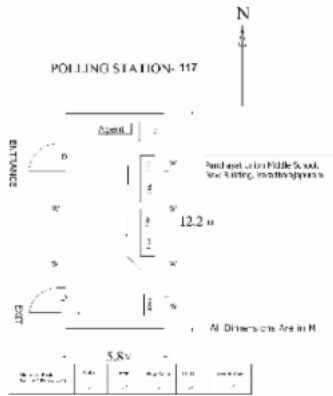

Google Map View

Polling Station Building Front View

Polling Station Front View

Cad View

Key MAP View

1 பெயர் : ராமு நிவேதா தந்தை பெயர் : ராமு வீட்டு எண் : 00 வயது : 28 பாலினம் : பெண் Photo is available	NNH2219814	2 பெயர் : ஆர்த்தி இ தாயின் பெயர் : ஜெயந்தி இ வீட்டு எண் : 00 வயது : 28 பாலினம் : பெண் Photo is available	NNH2457455	3 பெயர் : மௌலி தந்தை பெயர் : துரைபாண்டி வீட்டு எண் : 00 வயது : 26 பாலினம் : ஆண் Photo is available	NNH1276856
4 பெயர் : ஜனகர் தந்தை பெயர் : சரவணன் வீட்டு எண் : 00 வயது : 26 பாலினம் : ஆண் Photo is available	NNH1276880	5 பெயர் : அருண் குமார் தந்தை பெயர் : பாண்டி வீட்டு எண் : 00 வயது : 26 பாலினம் : ஆண் Photo is available	NNH1276948	6 பெயர் : அஜீத்குமார் தந்தை பெயர் : ராமமூர்த்தி வீட்டு எண் : 00 வயது : 25 பாலினம் : ஆண் Photo is available	NNH1276989
7 பெயர் : அருண் குமார் தந்தை பெயர் : கண்ணன் வீட்டு எண் : 00 வயது : 25 பாலினம் : ஆண் Photo is available	NNH1276997	8 பெயர் : பிரீத்தி இ தாயின் பெயர் : ஜெயந்தி இ வீட்டு எண் : 00 வயது : 25 பாலினம் : பெண் Photo is available	NNH2457471	9 பெயர் : கார்த்திகேயன் இ தாயின் பெயர் : ஜெயந்தி வீட்டு எண் : 00 வயது : 23 பாலினம் : ஆண் Photo is available	NNH2456051
10 பெயர் : சந்தோஷ் ந தந்தை பெயர் : நவந்த கிருஷ்ணன் வீட்டு எண் : 00 வயது : 23 பாலினம் : பெண் Photo is available	NNH2218204	11 பெயர் : பாக்யலட்சுமி கணவர் பெயர் : குபேந்திரன் வீட்டு எண் : 1 வயது : 47 பாலினம் : பெண் Photo is available	NNH0899807	12 பெயர் : சாந்தி கணவர் பெயர் : செல்வராஜ் வீட்டு எண் : 1 வயது : 42 பாலினம் : பெண் Photo is available	NNH0710731
13 பெயர் : ரமா கணவர் பெயர் : மகேந்திரன் வீட்டு எண் : 1 வயது : 39 பாலினம் : பெண் Photo is available	NNH0710871	14 பெயர் : தினேஷ் தந்தை பெயர் : ராஜா வீட்டு எண் : 1 வயது : 35 பாலினம் : ஆண் Photo is available	NNH0710772	15 பெயர் : பூமாதேவி கணவர் பெயர் : மணியரசன் வீட்டு எண் : 1 வயது : 34 பாலினம் : பெண் Photo is available	NNH0899898
16 பெயர் : ஈஸ்வரி கணவர் பெயர் : சுரேஷ் வீட்டு எண் : 1 வயது : 32 பாலினம் : பெண் Photo is available	NNH0808907	17 பெயர் : காளிவேல் தந்தை பெயர் : மாரிச்சாமி வீட்டு எண் : 1 வயது : 31 பாலினம் : ஆண் Photo is available	NNH0710756	18 பெயர் : ஜெகநாதன் தந்தை பெயர் : பெத்துராஜ் வீட்டு எண் : 1 வயது : 30 பாலினம் : ஆண் Photo is available	NNH0808915
19 பெயர் : வேல்முருகன் தந்தை பெயர் : ராஜா வீட்டு எண் : 1 வயது : 30 பாலினம் : ஆண் Photo is available	NNH0808782	20 பெயர் : கோபாலகிருஷ்ணன் தந்தை பெயர் : குமரேசன் வீட்டு எண் : 1 வயது : 22 பாலினம் : ஆண் Photo is available	NNH2318673	21 பெயர் : சுரேஷ் தந்தை பெயர் : இராமு வீட்டு எண் : 2 வயது : 37 பாலினம் : ஆண் Photo is available	NNH0710848
22 பெயர் : பிரகாஷ்ராஜ் தந்தை பெயர் : சுப்பிரமணி வீட்டு எண் : 2 வயது : 33 பாலினம் : ஆண் Photo is available	NNH0710780	23 பெயர் : வெங்கடேஸ்வரன் தந்தை பெயர் : ராம்தாஸ் வீட்டு எண் : 2 வயது : 31 பாலினம் : ஆண் Photo is available	NNH0710715	24 பெயர் : ரம்பா கணவர் பெயர் : சதீஷ்குமார் வீட்டு எண் : 2/51 வயது : 28 பாலினம் : பெண் Photo is available	NNH1277029
25 பெயர் : நிஷா தந்தை பெயர் : முருகேசன் வீட்டு எண் : 2/54 வயது : 23 பாலினம் : பெண் Photo is available	NNH2318525	26 பெயர் : ராஜேஸ்வரி கணவர் பெயர் : தங்கவேல் வீட்டு எண் : 4-1 வயது : 68 பாலினம் : பெண் Photo is available	NNH1624998	27 பெயர் : ஜெயா கணவர் பெயர் : நாகேஷ் வீட்டு எண் : 4-1 வயது : 51 பாலினம் : பெண் Photo is available	NNH0218743
28 பெயர் : நாகேஷ் தந்தை பெயர் : சின்னச்சாமி வீட்டு எண் : 4-1 வயது : 51 பாலினம் : ஆண் Photo is available	NNH0218750	29 பெயர் : முருகேசன் தந்தை பெயர் : தங்கவேல் வீட்டு எண் : 4-1 வயது : 47 பாலினம் : ஆண் Photo is available	LLT2099463	30 பெயர் : நாகராஜ் தந்தை பெயர் : தங்கவேல் வீட்டு எண் : 4-1 வயது : 44 பாலினம் : ஆண் Photo is available	LLT1562750