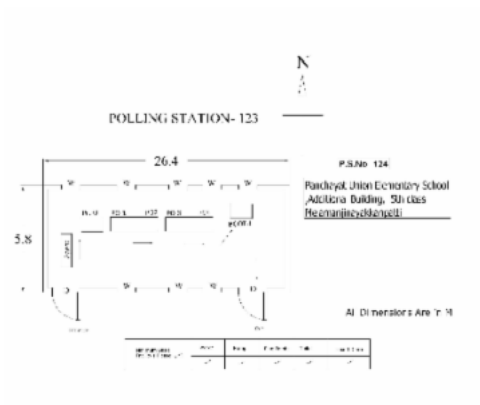

Google Map View

Polling Station Building Front View

Polling Station Front View

Cad View

Key MAP View

1 பெயர் : பாண்டி மா தந்தை பெயர்: மாரிமுத்து வீட்டு எண் : 00 வயது : 48 பாலினம் : ஆண் Photo is available	NNH2443307	2 பெயர் : சந்திரா கணவர் பெயர்: முத்துபாண்டி வீட்டு எண் : 00 வயது : 43 பாலினம் : பெண் Photo is available	NNH2345759	3 பெயர் : பகவதி கணவர் பெயர்: ரமேஷ் வீட்டு எண் : 00 வயது : 43 பாலினம் : பெண் Photo is available	NNH2460962
4 பெயர் : சாந்தி கணவர் பெயர்: பாண்டியன் வீட்டு எண் : 00 வயது : 40 பாலினம் : பெண் Photo is available	LLT3597648	5 பெயர் : முனிஸ்வரி ஆ கணவர் பெயர்: முருகக்குமார் வீட்டு எண் : 00 வயது : 40 பாலினம் : பெண் Photo is available	NNH1323807	6 பெயர் : அமுதவள்ளி கு கணவர் பெயர்: வேல்முருகன் வீட்டு எண் : 00 வயது : 33 பாலினம் : பெண் Photo is available	NNH1275775
7 பெயர் : காடம்மாள் கணவர் பெயர்: மணிமாறன் வீட்டு எண் : 00 வயது : 28 பாலினம் : பெண் Photo is available	NNH1275759	8 பெயர் : சுகன்யா கணவர் பெயர்: பரமானந்தம் வீட்டு எண் : 00 வயது : 27 பாலினம் : பெண் Photo is available	NNH1323955	9 பெயர் : பிரியதர்ஷினி தந்தை பெயர்: ராமச்சந்திரன் வீட்டு எண் : 00 வயது : 26 பாலினம் : பெண் Photo is available	NNH1323963
10 பெயர் : அருணாசுமார் தந்தை பெயர்: கணேசன் வீட்டு எண் : 00 வயது : 25 பாலினம் : ஆண் Photo is available	NNH1323989	11 பெயர் : விக்னேஷ்வரன் தந்தை பெயர்: முத்துபாண்டி வீட்டு எண் : 00 வயது : 25 பாலினம் : ஆண் Photo is available	NNH2345833	12 பெயர் : தேஷியபிரியா வி கணவர் பெயர்: விக்னேஷ்வரன் வீட்டு எண் : 0 வயது : 25 பாலினம் : பெண் Photo is available	NNH2456150
13 பெயர் : நவீன்குமார் தந்தை பெயர்: கருப்பசாமி வீட்டு எண் : 00 வயது : 24 பாலினம் : ஆண் Photo is available	NNH2345866	14 பெயர் : காமாட்சியம்மாள் தந்தை பெயர்: பம்பை காமாட்சி வீட்டு எண் : 00 வயது : 23 பாலினம் : பெண் Photo is available	NNH2345809	15 பெயர் : ராஜேஷ்கண்ணன் தந்தை பெயர்: பால்ராஜ் வீட்டு எண் : 00 வயது : 23 பாலினம் : ஆண் Photo is available	NNH2345858
16 பெயர் : கலைமணி தந்தை பெயர்: பம்பை காமாட்சி வீட்டு எண் : 00 வயது : 22 பாலினம் : பெண் Photo is available	NNH2345825	17 பெயர் : விக்னேஷ் பா தந்தை பெயர்: பாண்டி மா வீட்டு எண் : 00 வயது : 22 பாலினம் : ஆண் Photo is available	NNH2443273	18 பெயர் : வெங்கடேஷ் பா தந்தை பெயர்: பாண்டி மா வீட்டு எண் : 00 வயது : 22 பாலினம் : ஆண் Photo is available	NNH2443349
19 பெயர் : வேல்கணேசன் மு தந்தை பெயர்: முருகன் வீட்டு எண் : 0 வயது : 22 பாலினம் : ஆண் Photo is available	NNH2559185	20 பெயர் : மதன்குமார் தந்தை பெயர்: விநாயகமூர்த்தி வீட்டு எண் : 00 வயது : 21 பாலினம் : ஆண் Photo is available	NNH2358539	21 பெயர் : ஜெயப்ரியா தந்தை பெயர்: வேல்முருகன் வீட்டு எண் : 00 வயது : 21 பாலினம் : பெண் Photo is available	NNH2345775
22 பெயர் : சிவரெங்கராஜா தந்தை பெயர்: பால்ராஜ் வீட்டு எண் : 00 வயது : 20 பாலினம் : ஆண் Photo is available	NNH2382810	23 பெயர் : விஜயகுமார் ப தந்தை பெயர்: பன்னீர்செல்வம் வீட்டு எண் : 0 வயது : 20 பாலினம் : ஆண் Photo is available	NNH2558005	24 பெயர் : ஜெயபிரகாஷ் மு தந்தை பெயர்: முருகன் வே வீட்டு எண் : 0 வயது : 19 பாலினம் : ஆண் Photo is available	NNH2551232
25 பெயர் : நாகராஜன் தந்தை பெயர்: வேலாண்டி வீட்டு எண் : 1 வயது : 65 பாலினம் : ஆண் Photo is available	NNH0236992	26 பெயர் : குப்புசாமி தந்தை பெயர்: பரமசிவம் வீட்டு எண் : 1 வயது : 48 பாலினம் : ஆண் Photo is available	NNH0054494	27 பெயர் : கருப்பசாமி தந்தை பெயர்: உத்திரன் வீட்டு எண் : 1 வயது : 48 பாலினம் : ஆண் Photo is available	NNH0670752
28 பெயர் : செல்வம் தந்தை பெயர்: காந்தி வீட்டு எண் : 1 வயது : 47 பாலினம் : ஆண் Photo is available	NNH0712851	29 பெயர் : வேல்முருகன் தந்தை பெயர்: பழனிவேல் சாமி வீட்டு எண் : 1 வயது : 47 பாலினம் : ஆண் Photo is available	NNH0677609	30 பெயர் : சாந்தாமணி கணவர் பெயர்: வேல்முருகன் வீட்டு எண் : 1 வயது : 46 பாலினம் : பெண் Photo is available	NNH0677591