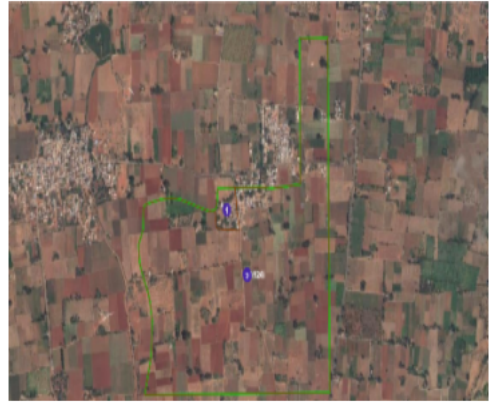

Google Map View