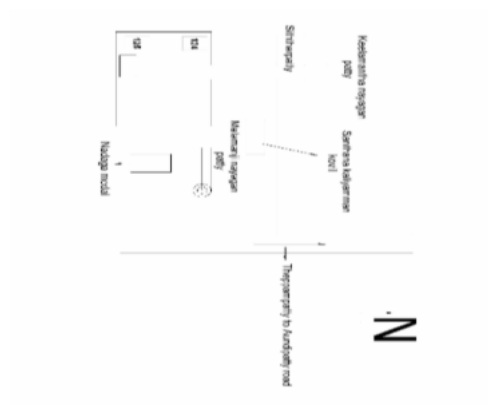

Google Map View

Polling Station Building Front View

Polling Station Front View

Cad View

Key MAP View

1 பெயர் : பாண்டி மா தந்தை பெயர்: மாரிமுத்து வீட்டு எண் : 00 வயது : 48 பாலினம் : ஆண் Photo is available	NNH2443307	2 பெயர் : சந்திரா கணவர் பெயர்: முத்துபாண்டி வீட்டு எண் : 00 வயது : 43 பாலினம் : பெண் Photo is available	NNH2345759	3 பெயர் : பகவதி கணவர் பெயர்: ரமேஷ் வீட்டு எண் : 00 வயது : 43 பாலினம் : பெண் Photo is available	NNH2460962
4 பெயர் : சாந்தி கணவர் பெயர்: பாண்டியன் வீட்டு எண் : 00 வயது : 40 பாலினம் : பெண் Photo is available	LLT3597648	5 பெயர் : முனிஸ்வரி ஆ கணவர் பெயர்: முருகக்குமார் வீட்டு எண் : 00 வயது : 40 பாலினம் : பெண் Photo is available	NNH1323807	6 பெயர் : அமுதவள்ளி கு கணவர் பெயர்: வேல்முருகன் வீட்டு எண் : 00 வயது : 33 பாலினம் : பெண் Photo is available	NNH1275775
7 பெயர் : காடம்மாள் கணவர் பெயர்: மணிமாறன் வீட்டு எண் : 00 வயது : 28 பாலினம் : பெண் Photo is available	NNH1275759	8 பெயர் : சுகன்யா கணவர் பெயர்: பரமானந்தம் வீட்டு எண் : 00 வயது : 27 பாலினம் : பெண் Photo is available	NNH1323955	9 பெயர் : பிரியதர்ஷினி தந்தை பெயர்: ராமச்சந்திரன் வீட்டு எண் : 00 வயது : 26 பாலினம் : பெண் Photo is available	NNH1323963
10 பெயர் : அருணாசுமார் தந்தை பெயர்: கணேசன் வீட்டு எண் : 00 வயது : 25 பாலினம் : ஆண் Photo is available	NNH1323989	11 பெயர் : விக்னேஷ்வரன் தந்தை பெயர்: முத்துபாண்டி வீட்டு எண் : 00 வயது : 25 பாலினம் : ஆண் Photo is available	NNH2345833	12 பெயர் : தேஷியபிரியா வி கணவர் பெயர்: விக்னேஷ்வரன் வீட்டு எண் : 0 வயது : 25 பாலினம் : பெண் Photo is available	NNH2456150
13 பெயர் : நவீன்குமார் தந்தை பெயர்: கருப்பசாமி வீட்டு எண் : 00 வயது : 24 பாலினம் : ஆண் Photo is available	NNH2345866	14 பெயர் : காமாட்சியம்மாள் தந்தை பெயர்: பம்பை காமாட்சி வீட்டு எண் : 00 வயது : 23 பாலினம் : பெண் Photo is available	NNH2345809	15 பெயர் : ராஜேஷ்கண்ணன் தந்தை பெயர்: பால்ராஜ் வீட்டு எண் : 00 வயது : 23 பாலினம் : ஆண் Photo is available	NNH2345858
16 பெயர் : கலைமணி தந்தை பெயர்: பம்பை காமாட்சி வீட்டு எண் : 00 வயது : 22 பாலினம் : பெண் Photo is available	NNH2345825	17 பெயர் : விக்னேஷ் பா தந்தை பெயர்: பாண்டி மா வீட்டு எண் : 00 வயது : 22 பாலினம் : ஆண் Photo is available	NNH2443273	18 பெயர் : வெங்கடேஷ் பா தந்தை பெயர்: பாண்டி மா வீட்டு எண் : 00 வயது : 22 பாலினம் : ஆண் Photo is available	NNH2443349
19 பெயர் : வேல்கணேசன் மு தந்தை பெயர்: முருகன் வீட்டு எண் : 0 வயது : 22 பாலினம் : ஆண் Photo is available	NNH2559185	20 பெயர் : மதன்குமார் தந்தை பெயர்: விநாயகமூர்த்தி வீட்டு எண் : 00 வயது : 21 பாலினம் : ஆண் Photo is available	NNH2358539	21 பெயர் : ஜெயப்ரியா தந்தை பெயர்: வேல்முருகன் வீட்டு எண் : 00 வயது : 21 பாலினம் : பெண் Photo is available	NNH2345775
22 பெயர் : சிவரெங்கராஜா தந்தை பெயர்: பால்ராஜ் வீட்டு எண் : 00 வயது : 20 பாலினம் : ஆண் Photo is available	NNH2382810	23 பெயர் : விஜயகுமார் ப தந்தை பெயர்: பன்னீர்செல்வம் வீட்டு எண் : 0 வயது : 20 பாலினம் : ஆண் Photo is available	NNH2558005	24 பெயர் : ஜெயபிரகாஷ் மு தந்தை பெயர்: முருகன் வே வீட்டு எண் : 0 வயது : 19 பாலினம் : ஆண் Photo is available	NNH2551232
25 பெயர் : நாகராஜன் தந்தை பெயர்: வேலாண்டி வீட்டு எண் : 1 வயது : 65 பாலினம் : ஆண் Photo is available	NNH0236992	26 பெயர் : குப்புசாமி தந்தை பெயர்: பரமசிவம் வீட்டு எண் : 1 வயது : 48 பாலினம் : ஆண் Photo is available	NNH0054494	27 பெயர் : கருப்பசாமி தந்தை பெயர்: உத்திரன் வீட்டு எண் : 1 வயது : 48 பாலினம் : ஆண் Photo is available	NNH0670752
28 பெயர் : செல்வம் தந்தை பெயர்: காந்தி வீட்டு எண் : 1 வயது : 47 பாலினம் : ஆண் Photo is available	NNH0712851	29 பெயர் : வேல்முருகன் தந்தை பெயர்: பழனிவேல் சாமி வீட்டு எண் : 1 வயது : 47 பாலினம் : ஆண் Photo is available	NNH0677609	30 பெயர் : சாந்தாமணி கணவர் பெயர்: வேல்முருகன் வீட்டு எண் : 1 வயது : 46 பாலினம் : பெண் Photo is available	NNH0677591