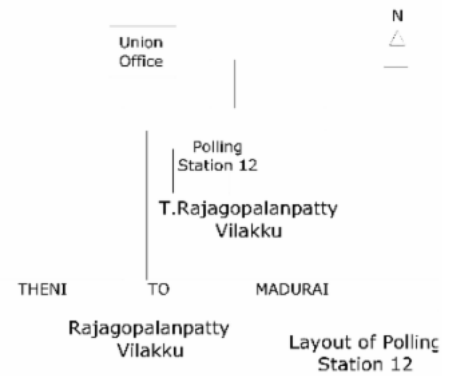

Key MAP View