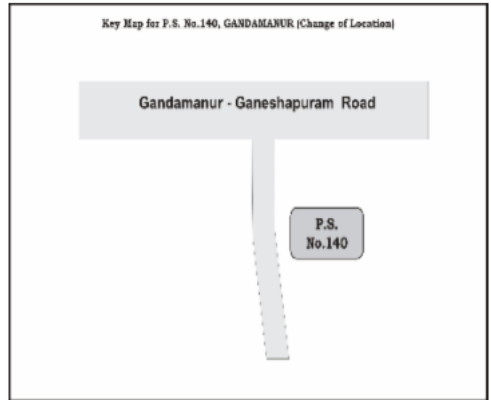

Key MAP View