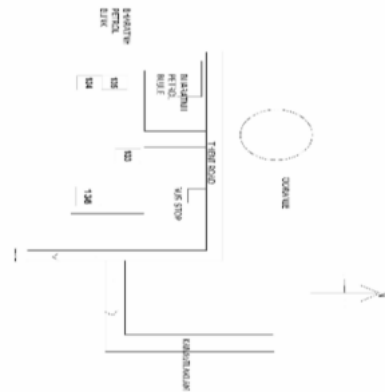

Key MAP View