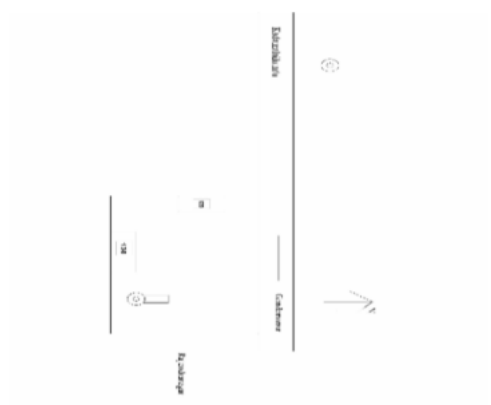

Key MAP View