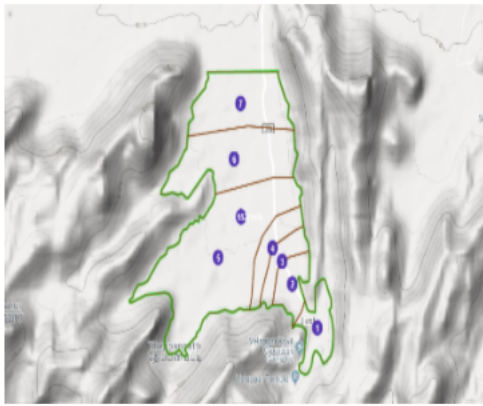

Nazri Naksha