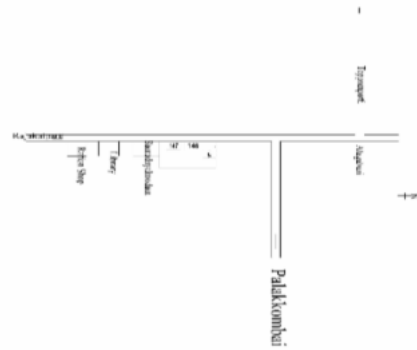

Key MAP View