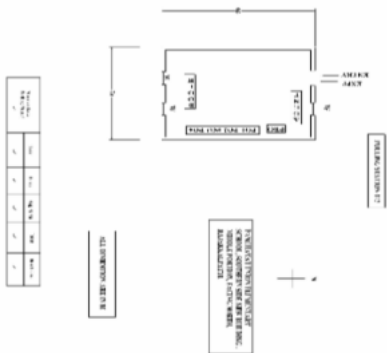

Google Map View

Polling Station Building Front View

Polling Station Front View

Cad View

Key MAP View

1 பெயர் : போஸ் தந்தை பெயர்: முனியாண்டி வீட்டு எண் : 0 வயது : 54 பாலினம் : ஆண் Photo is available	XSW0724831	2 பெயர் : சந்திரா கணவர் பெயர்: போஸ் வீட்டு எண் : 0 வயது : 44 பாலினம் : பெண் Photo is available	XSW0724849	3 பெயர் : முருகன் தந்தை பெயர்: ராஜேந்தரன் வீட்டு எண் : 00 வயது : 37 பாலினம் : ஆண் Photo is available	NNH1272244
4 பெயர் : ஐஸ்வர்யா கணவர் பெயர்: பாண்டி பாண்டி வீட்டு எண் : 0 வயது : 27 பாலினம் : பெண் Photo is available	NNH1373463	5 பெயர் : அனிதா தந்தை பெயர்: தர்மலிங்கம் வீட்டு எண் : 0 வயது : 26 பாலினம் : பெண் Photo is available	NNH1272236	6 பெயர் : முத்துகுமார் தந்தை பெயர்: செந்தில் வீட்டு எண் : 00 வயது : 25 பாலினம் : ஆண் Photo is available	NNH1272251
7 பெயர் : பிரபாகரன் தந்தை பெயர்: சக்திவேல் வீட்டு எண் : 00 வயது : 25 பாலினம் : ஆண் Photo is available	NNH1272269	8 பெயர் : கார்த்திக் ராஜா தந்தை பெயர்: முருகன் வீட்டு எண் : 00 வயது : 25 பாலினம் : ஆண் Photo is available	NNH2078848	9 பெயர் : பவுந்தாய் கணவர் பெயர்: மகாலிங்கம் வீட்டு எண் : 1 வயது : 69 பாலினம் : பெண் Photo is available	NNH2154169
10 பெயர் : சின்னப்பாண்டியன் தந்தை பெயர்: மாரிமுத்து வீட்டு எண் : 1 வயது : 50 பாலினம் : ஆண் Photo is available	NNH0720086	11 பெயர் : குமார் தந்தை பெயர்: வேலுச்சாமி வீட்டு எண் : 1 வயது : 47 பாலினம் : ஆண் Photo is available	NNH2154276	12 பெயர் : வனிதா தந்தை பெயர்: குருசாமி வீட்டு எண் : 1 வயது : 39 பாலினம் : பெண் Photo is available	NNH2237022
13 பெயர் : பெம்முத்துரை தந்தை பெயர்: பிச்சைமணி வீட்டு எண் : 1 வயது : 38 பாலினம் : ஆண் Photo is available	NNH0516260	14 பெயர் : சிந்து கணவர் பெயர்: குமார் வீட்டு எண் : 1 வயது : 38 பாலினம் : பெண் Photo is available	NNH2154250	15 பெயர் : பழனியம்மாள் கணவர் பெயர்: ராஜசேகர் வீட்டு எண் : 1 வயது : 38 பாலினம் : பெண் Photo is available	NNH2154177
16 பெயர் : கணேசன் தாயின் பெயர்: ஜோதி வீட்டு எண் : 1 வயது : 37 பாலினம் : ஆண் Photo is available	NNH2358075	17 பெயர் : பிரியா தந்தை பெயர்: வேல்முருகன் வீட்டு எண் : 1 வயது : 35 பாலினம் : பெண் Photo is available	NNH2154268	18 பெயர் : விஜயா கணவர் பெயர்: பரரேஸ்வரன் வீட்டு எண் : 1 வயது : 33 பாலினம் : பெண் Photo is available	NNH0720060
19 பெயர் : மணிராஜா தந்தை பெயர்: பாண்டியன் வீட்டு எண் : 1 வயது : 33 பாலினம் : ஆண் Photo is available	NNH0516252	20 பெயர் : பெரியகருப்பன் தந்தை பெயர்: சின்னச்சாமி வீட்டு எண் : 1 வயது : 32 பாலினம் : ஆண் Photo is available	NNH0821348	21 பெயர் : விக்னேஷ் தந்தை பெயர்: கதிர்வேல்ச்சாமி வீட்டு எண் : 1 வயது : 32 பாலினம் : ஆண் Photo is available	NNH0599712
22 பெயர் : சூரியா பிரகாஷ் தந்தை பெயர்: பாண்டியன் வீட்டு எண் : 1 வயது : 27 பாலினம் : ஆண் Photo is available	NNH2252799	23 பெயர் : பிரியங்கா தந்தை பெயர்: வேல்முருகன் வீட்டு எண் : 1 வயது : 26 பாலினம் : பெண் Photo is available	NNH2154201	24 பெயர் : இராஜ்குமார் தந்தை பெயர்: அசோகன் வீட்டு எண் : 1 வயது : 25 பாலினம் : ஆண் Photo is available	NNH2154219
25 பெயர் : வைஷ்ணவி தந்தை பெயர்: குமார் வீட்டு எண் : 1 வயது : 25 பாலினம் : பெண் Photo is available	NNH2154235	26 பெயர் : தினகரன் தந்தை பெயர்: முர்த்தி வீட்டு எண் : 1 வயது : 25 பாலினம் : ஆண் Photo is available	NNH2237006	27 பெயர் : பிரியதர்ஷினி கணவர் பெயர்: அன்பரசன் வீட்டு எண் : 1 வயது : 25 பாலினம் : பெண் Photo is available	NNH2254639
28 பெயர் : சசிகலா தந்தை பெயர்: சக்திவேல் வீட்டு எண் : 1 வயது : 25 பாலினம் : பெண் Photo is available	NNH2357697	29 பெயர் : அபிநயா தந்தை பெயர்: அழகேசன் வீட்டு எண் : 1 வயது : 24 பாலினம் : பெண் Photo is available	NNH2154193	30 பெயர் : முத்துலட்சுமி தந்தை பெயர்: தர்மலிங்கம் வீட்டு எண் : 1 வயது : 24 பாலினம் : பெண் Photo is available	NNH2154185