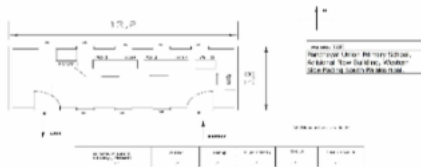

Google Map View

Polling Station Building Front View

Polling Station Front View

Cad View

Key MAP View

1 பெயர் : லக்ஷ்மி கணவர் பெயர்: செல்வம் வீட்டு எண் : 00 வயது : 38 பாலினம் : பெண் Photo is available	NNH1272020	2 பெயர் : லட்சுமி செ கணவர் பெயர்: செல்வம் வீட்டு எண் : 00 வயது : 38 பாலினம் : பெண் Photo is available	NNH2476596	3 பெயர் : கார்த்திகேயன் தந்தை பெயர்: செல்லபாண்டி வீட்டு எண் : 00 வயது : 26 பாலினம் : ஆண் Photo is available	NNH1272004
4 பெயர் : துர்கா தேவி தந்தை பெயர்: பாலுசாமி வீட்டு எண் : 00 வயது : 26 பாலினம் : பெண் Photo is available	NNH1272038	5 பெயர் : அழகுராஜ் தந்தை பெயர்: பெரியவெள்ளை வீட்டு எண் : 00 வயது : 22 பாலினம் : ஆண் Photo is available	NNH2473478	6 பெயர் : லட்சுமிபாண்டி தந்தை பெயர்: காளிராஜ் வீட்டு எண் : 1 வயது : 43 பாலினம் : பெண் Photo is available	NNH2205193
7 பெயர் : மீனாட்சி கணவர் பெயர்: குருசாமி வீட்டு எண் : 1 வயது : 38 பாலினம் : பெண் Photo is available	NNH0720904	8 பெயர் : கற்பகவல்லி தந்தை பெயர்: ராஷி வீட்டு எண் : 1 வயது : 33 பாலினம் : பெண் Photo is available	NNH2181030	9 பெயர் : பிரியங்கா தந்தை பெயர்: ரமசாமி வீட்டு எண் : 1 வயது : 33 பாலினம் : பெண் Photo is available	NNH2180966
10 பெயர் : மாரீஸ்வரி கணவர் பெயர்: முத்துசெல்வம் வீட்டு எண் : 1 வயது : 33 பாலினம் : பெண் Photo is available	NNH2234201	11 பெயர் : கற்பகவள்ளி தந்தை பெயர்: ராமராஜ் வீட்டு எண் : 1 வயது : 32 பாலினம் : பெண் Photo is available	NNH0822064	12 பெயர் : திருமுருகன் தந்தை பெயர்: மோக்காசாமி வீட்டு எண் : 1 வயது : 30 பாலினம் : ஆண் Photo is available	NNH2181097
13 பெயர் : நிரமலா கணவர் பெயர்: குருசாமி வீட்டு எண் : 1 வயது : 28 பாலினம் : பெண் Photo is available	NNH2203727	14 பெயர் : மணிகண்டன் தந்தை பெயர்: ஜெயகுரு வீட்டு எண் : 1 வயது : 26 பாலினம் : ஆண் Photo is available	NNH2234334	15 பெயர் : பாண்டிலட்சுமி கணவர் பெயர்: குணசேகரன் வீட்டு எண் : 1 வயது : 26 பாலினம் : பெண் Photo is available	NNH2359057
16 பெயர் : பிரகாஷ் தந்தை பெயர்: மொக்கச்சாமி வீட்டு எண் : 1 வயது : 25 பாலினம் : ஆண் Photo is available	NNH2202125	17 பெயர் : சின்னசாமி தந்தை பெயர்: பெரிய வெள்ளை வீட்டு எண் : 1 வயது : 25 பாலினம் : ஆண் Photo is available	NNH2202109	18 பெயர் : குமார் தந்தை பெயர்: சொக்கலிங்கம் வீட்டு எண் : 1 வயது : 25 பாலினம் : ஆண் Photo is available	NNH2231090
19 பெயர் : ஆண்டிச்சியம்மாள் தந்தை பெயர்: பெரியசாமி வீட்டு எண் : 1 வயது : 25 பாலினம் : பெண் Photo is available	NNH2234292	20 பெயர் : ராஜபாண்டி தந்தை பெயர்: பழனிவேல் வீட்டு எண் : 1 வயது : 24 பாலினம் : பெண் Photo is available	NNH2181170	21 பெயர் : கீர்த்தனா கணவர் பெயர்: சதீஷ்குமார் வீட்டு எண் : 1 வயது : 24 பாலினம் : பெண் Photo is available	NNH2359032
22 பெயர் : கு ராமர் தந்தை பெயர்: குமரவேல் வீட்டு எண் : 1 வயது : 24 பாலினம் : ஆண் Photo is available	NNH2181147	# 23 பெயர் : வேலப்பன் பெ தந்தை பெயர்: பெரியசாமி வீட்டு எண் : 1 வயது : 24 பாலினம் : ஆண் Photo is available	NNH2235067	24 பெயர் : ஈஸ்வரபாண்டி தந்தை பெயர்: சண்முகம் வீட்டு எண் : 1 வயது : 23 பாலினம் : ஆண் Photo is available	NNH2181105
25 பெயர் : ஜெய பிரகாஷ் தந்தை பெயர்: சக்திவேல் வீட்டு எண் : 1 வயது : 23 பாலினம் : ஆண் Photo is available	NNH2202083	26 பெயர் : கருப்பசாமி தந்தை பெயர்: மாடசாமி வீட்டு எண் : 1 வயது : 23 பாலினம் : ஆண் Photo is available	NNH2202067	27 பெயர் : சிவநேசன் தந்தை பெயர்: சுந்தரவடிவேல் வீட்டு எண் : 1 வயது : 23 பாலினம் : ஆண் Photo is available	NNH2181162
28 பெயர் : கிஷோர் தந்தை பெயர்: வெங்கடசாமி வீட்டு எண் : 1 வயது : 23 பாலினம் : ஆண் Photo is available	NNH2235109	29 பெயர் : தேவி கணவர் பெயர்: சின்னகாளி வீட்டு எண் : 1 வயது : 23 பாலினம் : பெண் Photo is available	NNH2306090	30 பெயர் : சின்னச்சாமி தந்தை பெயர்: அழகர் வீட்டு எண் : 1-10 வயது : 46 பாலினம் : ஆண் Photo is available	NNH0271890