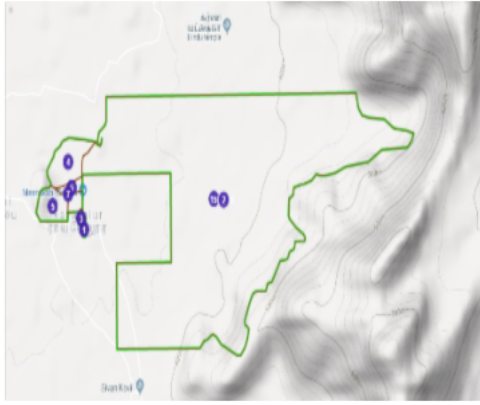

3. வாக்குச் சாவடியின் விவரங்கள்

வாக்குச் சாவடியின் எண் மற்றும் பெயர் :	வாக்குச் சாவடியின் வகைப்பாடு (ஆண்/பெண்/பொது)	பொது
171 - ஊராட்சி ஒன்றிய ஆரம்பப்பள்ளி, கிழக்குக் கட்டிடம் மேற்கு பகுதி, பாலக்கோம்பை	துணை வாக்குச் சாவடிகளின் எண்ணிக்கை :	0
வாக்குச் சாவடியின் முகவரி :		
ஊராட்சி ஒன்றிய ஆரம்பப்பள்ளி, கிழக்குக் கட்டிடம் மேற்கு பகுதி, பாலக்கோம்பை		

4. வாக்காளர்களின் எண்ணிக்கை

தொடங்கும் வரிசை எண்	முடியும் வரிசை எண்.	நிகர வாக்காளர்களின் எண்ணிக்கை			
		ஆண்	பெண்	மூன்றாம் பாலினம்	மொத்தம்
1	846	403	441	0	844

கையொப்பம்

Nazri Naksha

Google Map View

Polling Station Building Front View